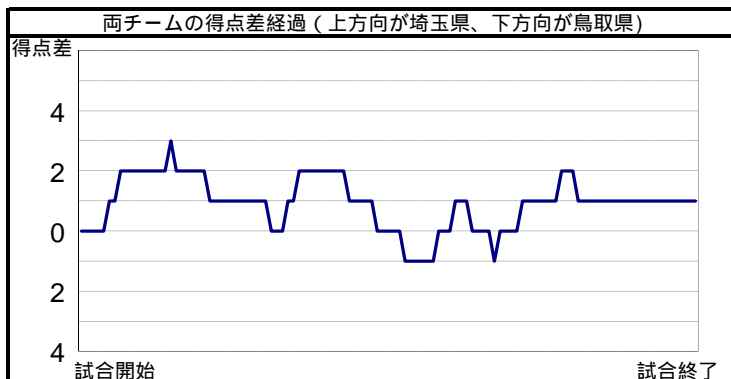

埼玉県	3	2	4	1
鳥取県	2	3	3	1

10
9

埼玉県			シュート数&得点数						パーソナル ファール								
No	氏名	学年	ミドル シュート	5m シュート	70-ター シュート	カットイン シュート	カンター アタック	パワー プレー	ペナルティ シュート	合計	誘発	損失					
1	小嶋 達幸	3															
2	佐藤 海輝	2	4	2			1	1		5							
3	濱田 周	2	2	1		1	3	0	1	7	1	1					
④	足立 聖弥	3	2	0	1	0	2	0	1	9	2						
5	山田 精太郎	3	4	1		1	0	0		6							
6	青山 大輝	3															
7	深谷 周平	3	1	1		1	1	1		3	1	1					
8	山田 太一	2															
9	磯 龍太郎	3															
10	中山 祐弥	3	3	0			1	0		4		2					
11	吉田 皓輔	3															
12																	
13																	
チーム合計			16	5	1	0	5	2	9	2	1	1	0	34	10	4	4(0)

( ) 内はチームファール数

鳥取県			シュート数&得点数						パーソナル ファール				
No	氏名	学年	ミドル シュート	5m シュート	70-ター シュート	カットイン シュート	カンター アタック	パワー プレー	ペナルティ シュート	合計	誘発	損失	
1	加来 龍之介	3											
②	三原 大地	3	2	1		1				5		1	
3	三浦 比呂	3	4	1		1				6	1	2	
4	栗元 成生	3	2	0				2		6	1	1	
5	片山 澄	3											
6	長谷川 和紀	3											
7	山本 航大	2	1	0		2	1	0		4	1		
8	古木 雅也	2	1	0				2		3	1		
9	西宇 涼	2											
10	塩地 雄介	2											
11	三浦 生馬	2					1	1		1			
12													
13													
チーム合計			10	2	5	3	2	1	4	0	25	4	4(0)

( ) 内はチームファール数

ゴールキーパーのシュートセーブ			ゴールに飛んだシュート数&ゴールキーパーセーブ数						セーブ率							
No	氏名	学年	ミドル	5m	70-ター	カットイン	カンター	パワー	ペナルティ	合計	セーブ率					
1	小嶋 達幸	3	5	3	4	1	2	0	1	0	2	7	44%			
1	加来 龍之介	3	9	4		1	1	4	2	8	6	1	1	24	14	58%

埼玉県の攻撃プロフィール					
	1P	2P	3P	4P	計
攻撃回数	14	14	13	13	54
シュート数	8	10	8	8	34
得点	3	2	4	1	10

鳥取県の攻撃プロフィール					
	1P	2P	3P	4P	計
攻撃回数	12	13	12	13	50
シュート数	6	6	7	6	25
得点	2	3	3	1	9