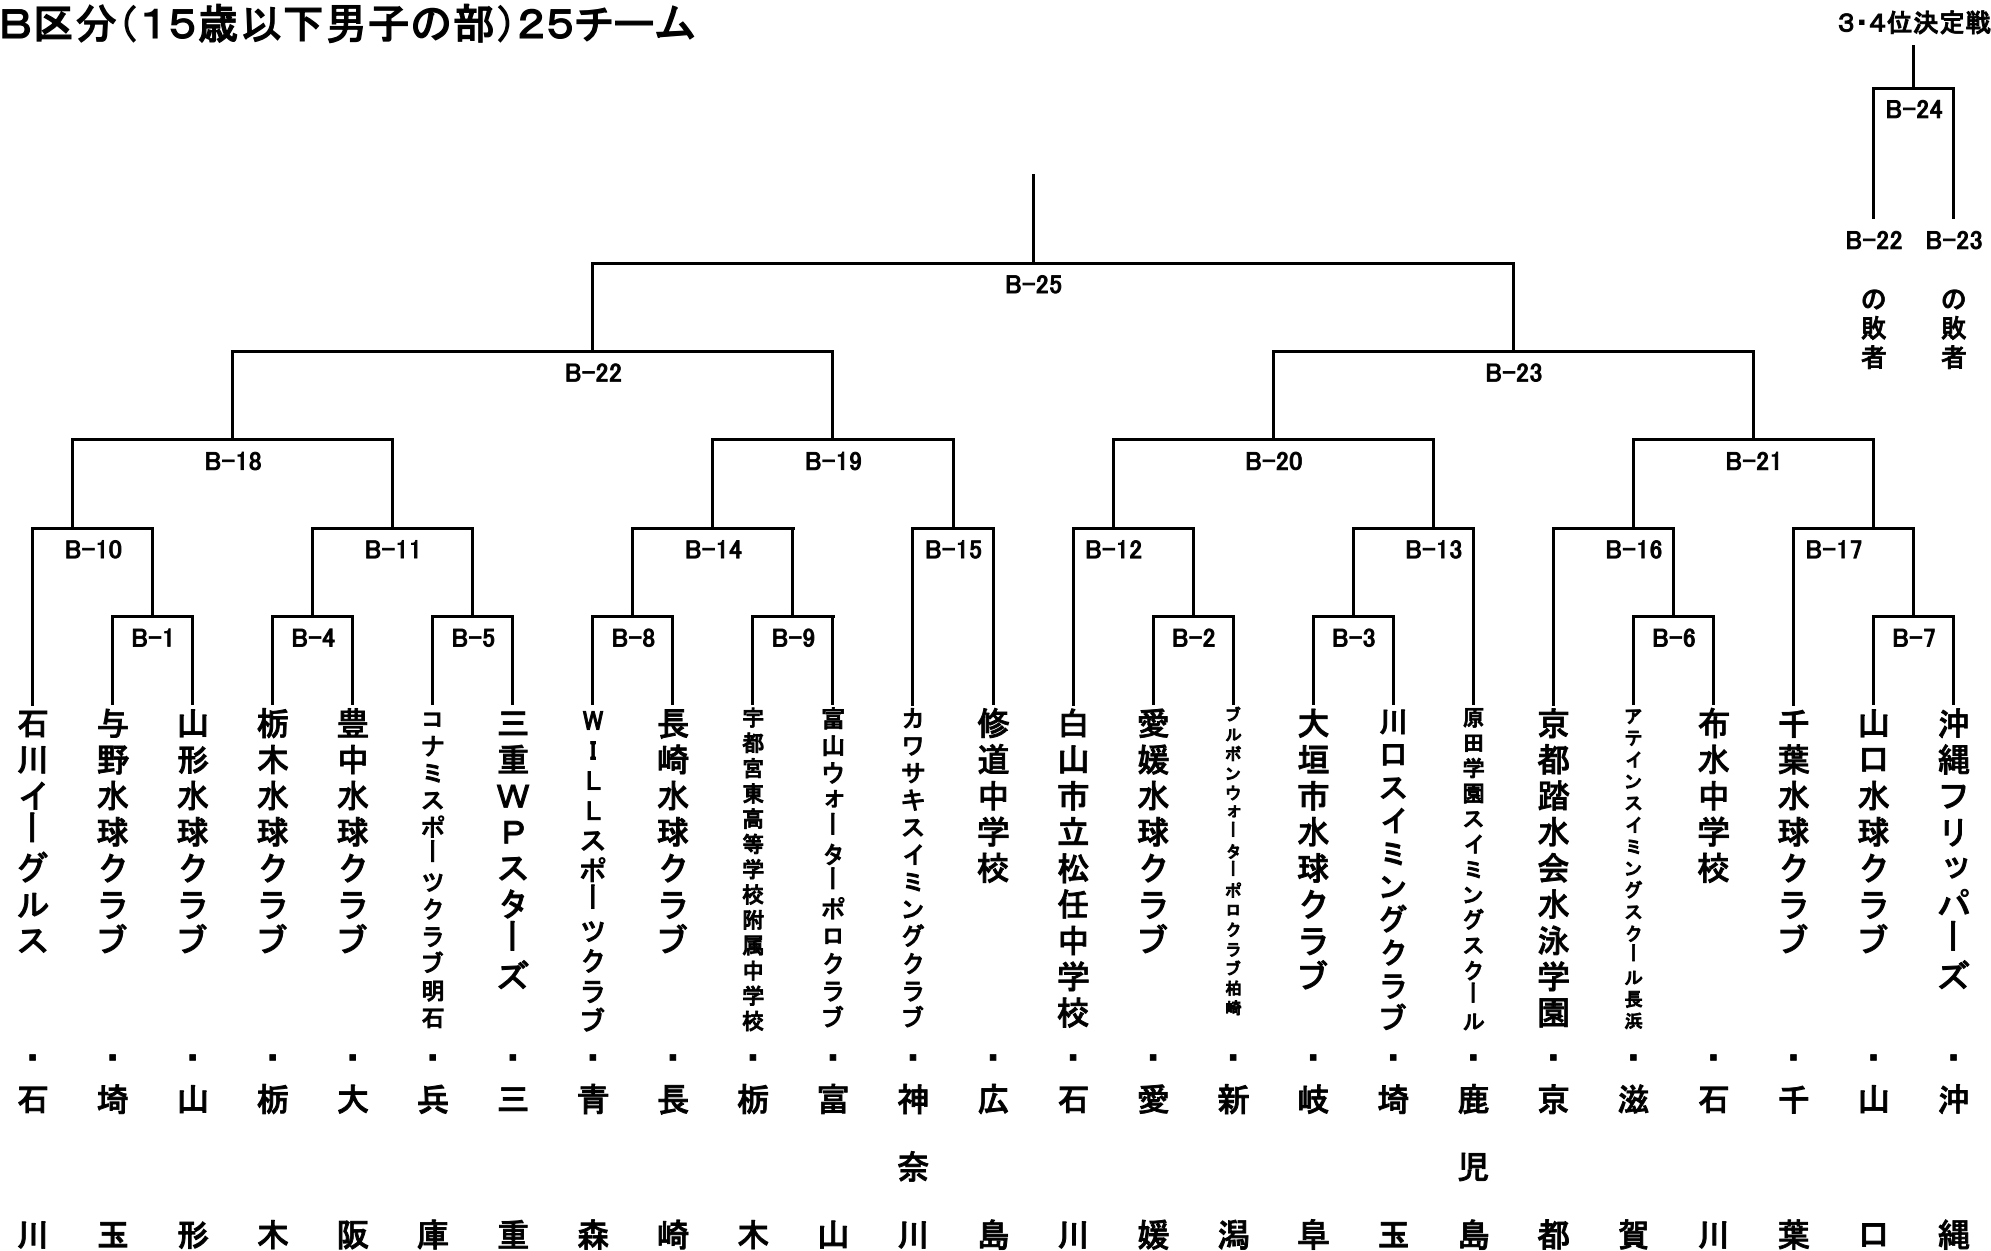

# A区分決勝トーナメント 8チーム

# B区分(15歳以下男子の部)25チーム

# E区分(18歳以下女子の部)16チーム