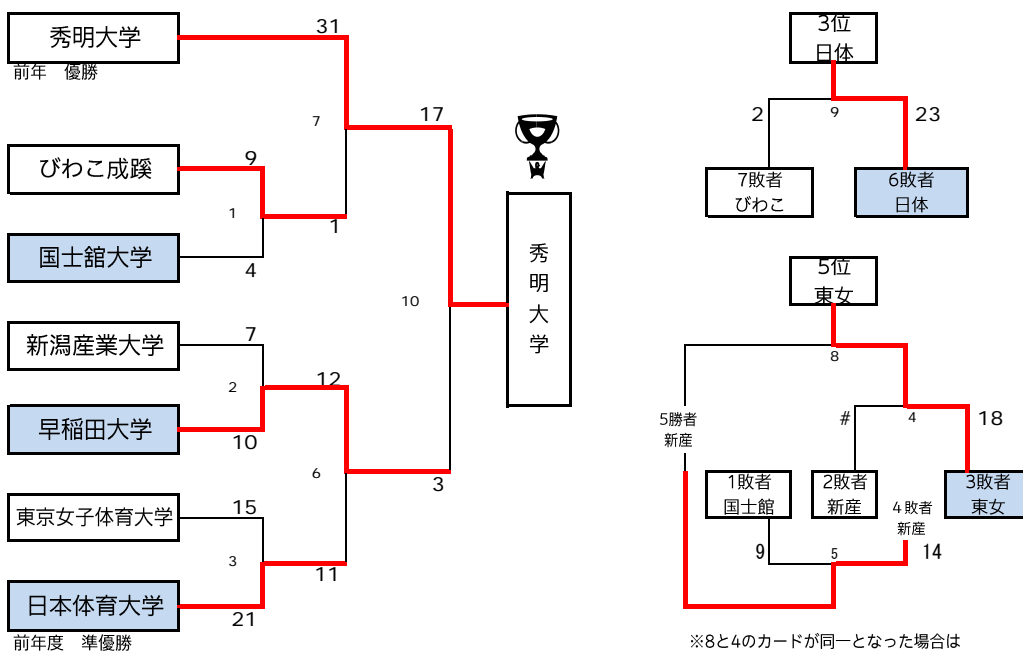

2016 第92回 日本学生選手権水泳競技大会<水球競技>

男子トーナメント

【1日目】

8:00	開場	
8:30	開会式	
	メインプール	サブプール
10:00	#1	10:15 ①
11:10	#2	11:25 ②
12:20	#3	12:35 ③
13:30	#4	
14:40	#5	
15:50	#6	
17:00	#7	
18:10	#8	

【2日目】

7:00	開場	
	メインプール	サブプール
8:30	⑥	8:45 ④
9:40	⑦	11:15 ⑤
	(コートチェンジ)	
11:10	#9	
12:20	#10	
13:30	#11	
14:40	#12	
	休憩20分	
16:10	#13	
17:20	#14	
18:30	#15	
19:40	#16	

【3日目】

7:30	開場	
	メインプール	サブプール
9:30	⑨	8:45 ⑧
10:45	⑩	
	(コートチェンジ)	
	エキシビジョン	⑧なしの場合は 8:00開場
12:30	#17	
13:45	#18	
15:00	#19	
16:15	#20	
17:40	表彰式	
17:50	閉会式	

女子トーナメント

【男子】 第23回大会より正式種目

- 優勝 日本体育大学 19回連続40回目
- 準優勝 筑波大学
- 3位 新潟産業大学
- 4位 早稲田大学
- 5位 専修大学
- 6位 成蹊大学
- 7位 明治大学
- 8位 中京大学

【女子】 第90回大会より正式種目

- 優勝 秀明大学 2回連続2回目
- 準優勝 早稲田大学
- 3位 日本体育大学
- 4位 びわこ成蹊スポーツ大学
- 5位 東京女子体育大学
- 6位 新潟産業大学
- 7位 国土館大学

※8と4のカードが同一となった場合は8は実施せず4の勝敗を適用する。