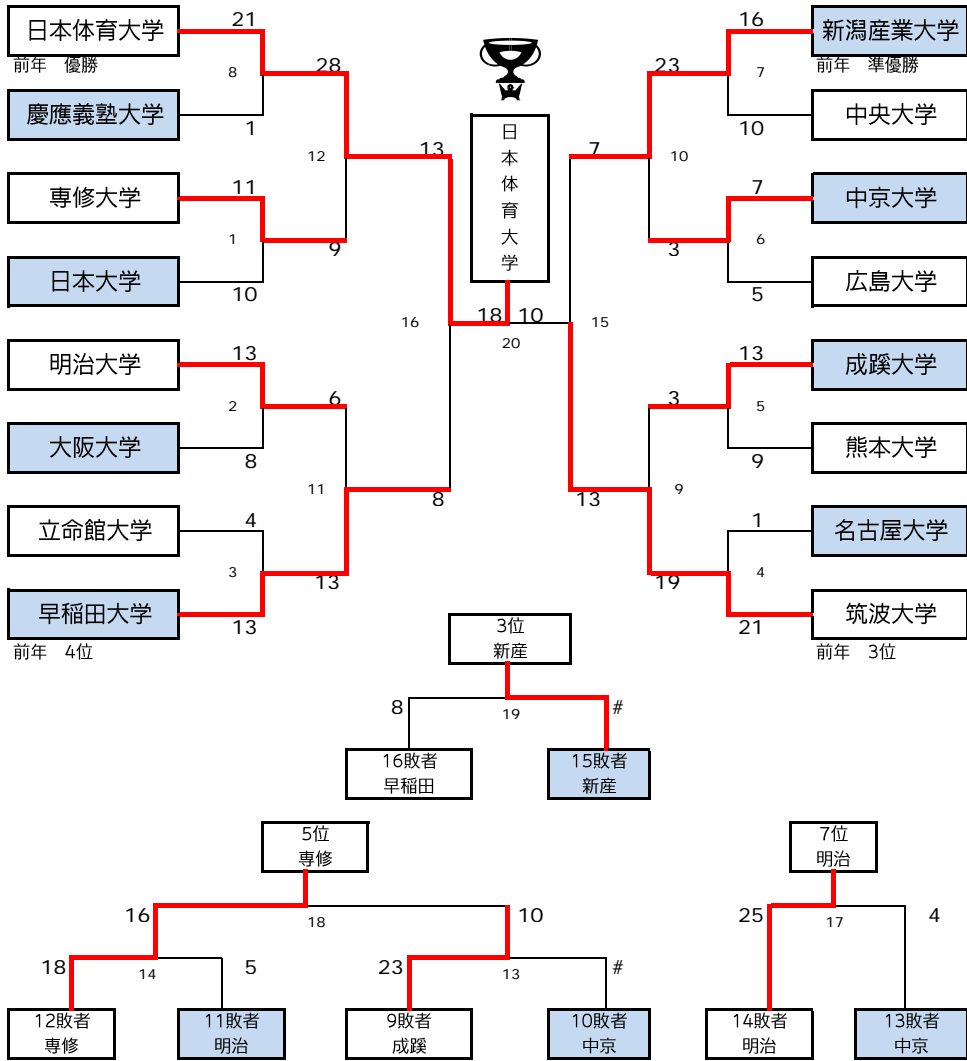

2016 第92回 日本学生選手権水泳競技大会<水球競技>

男子トーナメント

【1日目】

8:00	開場	
8:30	開会式	
	メインプール	サブプール
10:00	#1	10:15 ①
11:10	#2	11:25 ②
12:20	#3	12:35 ③
13:30	#4	
14:40	#5	
15:50	#6	
17:00	#7	
18:10	#8	

【2日目】

7:00	開場	
	メインプール	サブプール
8:30	⑥	8:45 ④
9:40	⑦	11:15 ⑤
	(コートチェンジ)	
11:10	#9	
12:20	#10	
13:30	#11	
14:40	#12	
	休憩20分	
16:10	#13	
17:20	#14	
18:30	#15	
19:40	#16	

【3日目】

7:30	開場	
	メインプール	サブプール
9:30	⑨	8:45 ⑧
10:45	⑩	
	(コートチェンジ)	
	エキシビジョン	⑧なしの場合は 8:00開場
12:30	#17	
13:45	#18	
15:00	#19	
16:15	#20	
17:40	表彰式	
17:50	閉会式	

女子トーナメント

【男子】 第23回大会より正式種目

- 優勝 日本体育大学 19回連続40回目
- 準優勝 筑波大学
- 3位 新潟産業大学
- 4位 早稲田大学
- 5位 専修大学
- 6位 成蹊大学
- 7位 明治大学
- 8位 中京大学

【女子】 第90回大会より正式種目

- 優勝 秀明大学 2回連続2回目
- 準優勝 早稲田大学
- 3位 日本体育大学
- 4位 びわこ成蹊スポーツ大学
- 5位 東京女子体育大学
- 6位 新潟産業大学
- 7位 国土館大学

※8と4のカードが同一となった場合は8は実施せず4の勝敗を適用する。