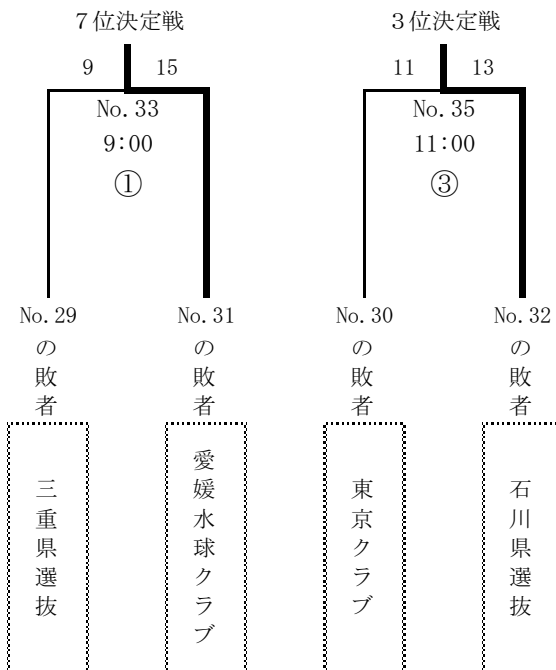

男子の部 組合せ(決勝トーナメント)

※No. は試合番号,