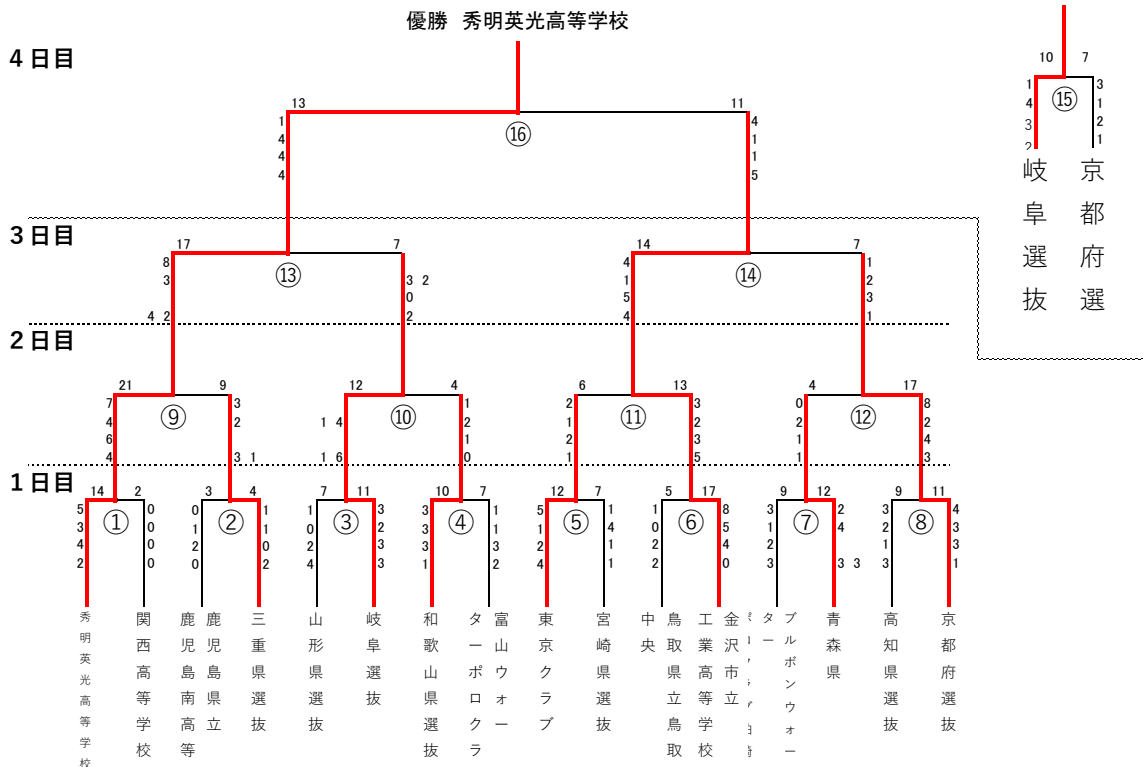

試合結果

【男子】16チー

囲み数字は、試合番号

【女子】12チー

予選リーグ

A					B					C					D								
A		B		C		D		A		B		C		D		A		B		C		D	
勝	敗	勝	敗	勝	敗	勝	敗	勝	敗	勝	敗	勝	敗	勝	敗	勝	敗	勝	敗	勝	敗	勝	敗
○	○	○	○	○	○	○	○	○	○	○	○	○	○	○	○	○	○	○	○	○	○	○	○
×	×	×	×	×	×	×	×	×	×	×	×	×	×	×	×	×	×	×	×	×	×	×	×
2-0	5-4	2-5	0-2	1-1	8-3	5-6	0-2	1-1	4-2	4-8	1-1	2	2	1-1	6-1	1-1	2	2	1-1	2	2	2	2
2-10	2-5	0-2	3	3	3-8	3-5	0-2	3	2-4	4-7	0-2	3	3	11-1	20-1	2-0	1	1	1-6	1-20	0-2	3	3
4-5	5-2	1-1	2	2	6-5	5-3	2-0	1	8-4	7-4	2-0	1	1	1-6	1-20	0-2	3	3					

決勝トーナメント