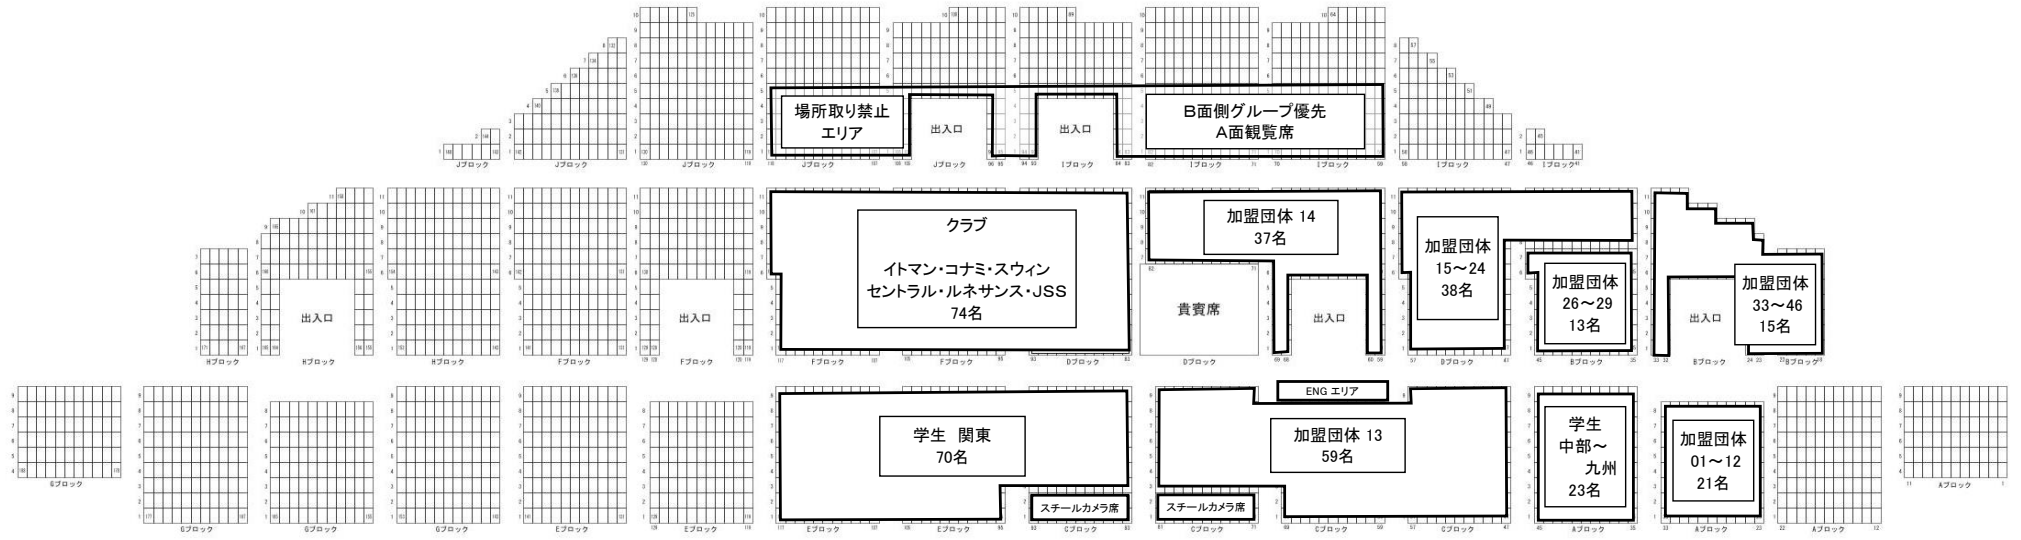

総座席数/3,613席

得意先名				図面番号	00	
工事名称	第62回 日本選手権(25m)	縮尺				
図面名称	東京辰巳国際水泳場客席図	発行	換印	担当	製図	