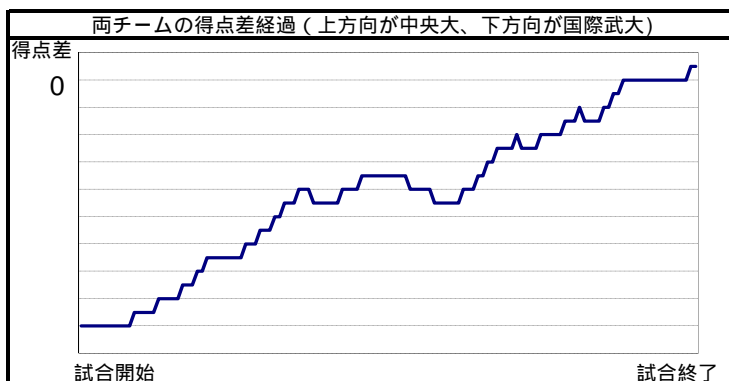

中央大	5	7	5	7
国際武大	0	1	3	1

24
5

中央大			シュート数&得点数						パーソナル ファール									
No	氏名(学年)	出場時間	ミドル シュート	5m シュート	70-ター シュート	カットイン シュート	カンター アタック	パワー プレー	ペナルティ シュート	合計	誘発	損失						
1	島 龍之介(3)							1		1		1						
2	山口 耀司(4)				2	1	1	1		4	1							
3	須貝 敦(4)																	
4	畑森 皓太(1)						1			1								
5	鳴海 航介(1)					1		1		2								
6	鳥越 大順(2)					4	3	1	0	6	1	1						
7	田嶋 祐稀(2)		1	0		2	2	5	5	2	2							
8	田辺 一樹(4)					1	0		1	2	3	1						
9	町田 航平(3)		1	1						1		1						
10	真喜屋 悠貴(4)					1	0	1	1	2	2	1						
11	足立 未遠(2)		2	0			1	1	1	4		1						
12																		
13																		
チーム合計			4	1	0	2	1	10	7	9	9	6	1	0	35	24	9	6(0)

( ) 内はチームファール数

国際武大			シュート数&得点数						パーソナル ファール									
No	氏名(学年)	出場時間	ミドル シュート	5m シュート	70-ター シュート	カットイン シュート	カンター アタック	パワー プレー	ペナルティ シュート	合計	誘発	損失						
1	座光寺 柁史(2)									0		1						
2	重信 琢磨(4)		1	0		1	0			2								
3	丸山 宗太(2)		1	0	1	0		1		4	1							
4	有村 慶介(4)		2	0	2	0		1	1	6	2	2						
5	田中 健太郎(3)		2	0						2	0	2						
6	伊藤 翼(1)		1	1						1	1							
7	稲村 和也(3)		1	0	1	0		1	1	2	3	2						
8	佐藤 拓哉(1)					1	0	1	0	2		1						
9	宮田 祥(1)		2	0				1	0	3	2	1						
10																		
11																		
12																		
13																		
チーム合計			10	1	4	0	2	2	1	2	1	4	1	1	25	5	6	9(0)

( ) 内はチームファール数

ゴールキーパーのシュートセーブ			ゴールに飛んだシュート数&ゴールキーパーセーブ数						セーブ率							
			ミドル	5m	70-ター	カットイン	カンター	パワー	ペナルティ	合計	セーブ率					
1	島 龍之介(3)		6	5	1	1	2	1	2	1	0	15	67%			
1	座光寺 柁史(2)		3	2		1	0	9	2	9	0	7	1	30	6	20%

中央大の攻撃プロフィール

	1P	2P	3P	4P	計
攻撃回数	17	16	13	16	62
シュート数	11	11	5	8	35
得点	5	7	5	7	24

国際武大の攻撃プロフィール

	1P	2P	3P	4P	計
攻撃回数	12	13	19	17	61
シュート数	3	5	10	7	25
得点	0	1	3	1	5