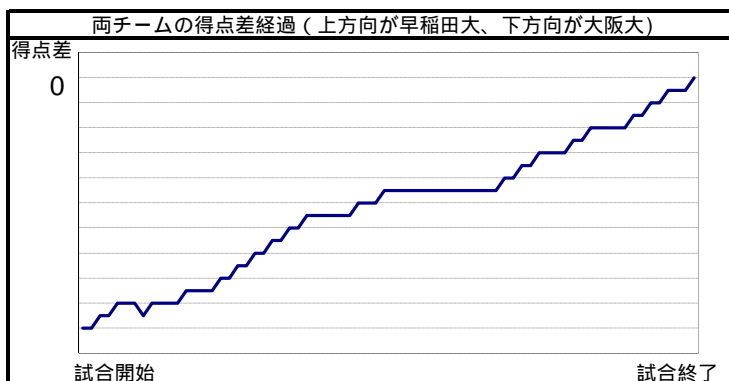

早稲田大	10	7	4
大阪大	1	0	0

21
1

早稲田大			シュート数&得点数							パーソナル ファール		
No	氏名(学年)	出場時間	ミドル シュート	5m シュート	70-ター シュート	カットイン シュート	カンター アタック	パ ワ ー プ レ ー	ペ ナルティ シュート	合計	誘発	損失
1	長島 佳世(3)											
2	齊藤 美奈都(3)							1	1	1	1	
3	小西 晃代(2)		3	2	1	1	1	1	1	6		
④	固城 妃美(4)		1	1						1		
5	田中 寧葉(2)		1	1		1	1	1	0	4		
6	小路 安希(1)		5	4				3	3	8		
7	固城 侑美(3)		1	0	1	2	1			4	2	
8	齋藤 佑未(1)											
9	川村 真愛子(3)				1	2	0	1	1	4		
10												
11												
12												
13												
チーム合計			11	8	0	3	3	4	3	28	3	0(0)

( ) 内はチームファール数

大阪大			シュート数&得点数							パーソナル ファール		
No	氏名(学年)	出場時間	ミドル シュート	5m シュート	70-ター シュート	カットイン シュート	カンター アタック	パ ワ ー プ レ ー	ペ ナルティ シュート	合計	誘発	損失
①	宮本 佳織(2)											
2	蟻田 真里(4)			1						1		
3	富永 玖美子(1)											1
4	古川 祐子(1)											
5	久保田 美鈴(4)											
6	木下 美佳(1)											
7	白石 優実(4)		1	0						1		1
8	末廣 利香子(4)											1
9	賀子 奈央(3)											
10	国本 真歩(2)											
11	小林 晴奈(2)											
12	市後 彩夏(1)											
13	糟谷 詩織(1)											
チーム合計			1	0	1	0	0	0	0	2	0	3(0)

( ) 内はチームファール数

ゴールキーパーのシュートセーブ			ゴールに飛んだシュート数&ゴールキーパーセーブ数							セーブ率	
No	氏名(学年)	出場時間	ミドル	5m	70-ター	カットイン	カンター	パ ワ ー プ レ ー	ペ ナルティ	合計	セーブ率
1	長島 佳世(3)		1	0						2	50%
1	宮本 佳織(2)		8	0	3	3	5	3	0	22	5%

早稲田大の攻撃プロフィール

	1P	2P	3P	計
攻撃回数	14	17	6	37
シュート数	12	11	4	27
得点	10	7	4	21

大阪大の攻撃プロフィール

	1P	2P	3P	計
攻撃回数	13	15	4	32
シュート数	1	1	0	2
得点	1	0	0	1