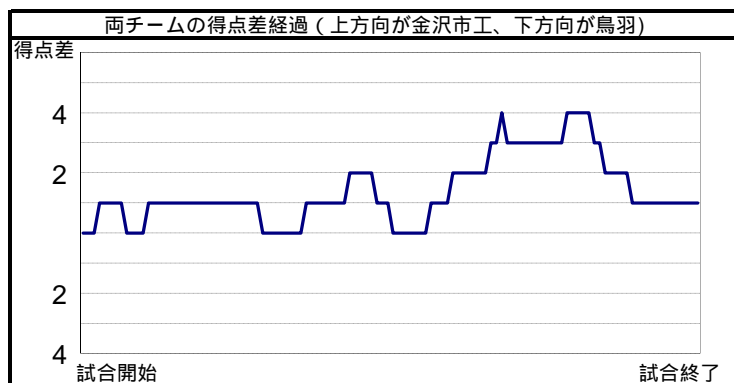

金沢市工	2	2	4	1
鳥羽	1	2	2	3

9
8

金沢市工			シュート数&得点数						パーソナルファール			
No	氏名(学年)	出場時間	ミドルシュート	5mシュート	70-ターシュート	カットインシュート	カウンターアタック	パワープレー	ペナルティシュート	合計	誘発	損失
1	橋本 一輝(2)	32:0										
2	安田 晴喜(2)	16:35										3
3	原 稔憲(2)	32:0					2	1		2	1	
4	三谷 諒汰(2)	29:53	1	0					1	2		1
5	澤 聖人(2)	32:0	2	0			5	3		7	1	1
6	宮澤 優士(2)	26:57					1	1	1	2		3
7	川本 周磨(2)	28:51				1	1		1	3	1	3
8	吉田 涼悟(2)	10:35										
9	山口 大河(1)	7:21									1	
10	松本 匡生(1)	5:41										
11	稲垣 克彦(3)	2:7										
12	森田 聡(2)	0:0										
13	津田 錦太郎(3)	0:0										
チーム合計			3	0	0	1	8	3	1	16	4	11(0)

( ) 内はチームファール数

鳥羽			シュート数&得点数						パーソナルファール			
No	氏名(学年)	出場時間	ミドルシュート	5mシュート	70-ターシュート	カットインシュート	カウンターアタック	パワープレー	ペナルティシュート	合計	誘発	損失
1	北村 昇平(2)	32:0										
2	折坂 太幹(3)	28:42	1					1		2		
3	木村 圭佑(3)	7:40	1					1		2		
4	仁科 皓貴(3)	0:0										
5	数内 駿(3)	32:0	1	2		2	1	1		6	2	1
6	山村 亮博(3)	29:34										
7	石山 真吾(2)	31:17	3	1			1	1		6	2	2
8	大本 航生(2)	30:47			1			2		3	6	1
9	川口 祐真(2)	0:0										
10	山本 裕介(2)	0:0										
11	浦田 大輝(1)	0:0										
12	隈田 大賀(1)	0:0										
13	野村 力哉(1)	32:0					1	3		4		1
チーム合計			6	3	1	2	2	9	0	23	10	5(0)

( ) 内はチームファール数

ゴールキーパーのシュートセーブ		ゴールに飛んだシュート数&ゴールキーパーセーブ数							セーブ率	
		ミドル	5m	70-ター	カットイン	カウンター	パワー	ペナルティ	合計	
1	橋本 一輝(2)	4	1	1	2	2	6	3	16	50%
1	北村 昇平(2)	3			1	6	2	1	13	31%

金沢市工の攻撃プロフィール

	1P	2P	3P	4P	計
攻撃回数	13	11	13	12	49
シュート数	4	2	6	4	16
得点	2	2	4	1	9

鳥羽の攻撃プロフィール

	1P	2P	3P	4P	計
攻撃回数	12	17	14	15	58
シュート数	2	7	6	8	23
得点	1	2	2	3	8