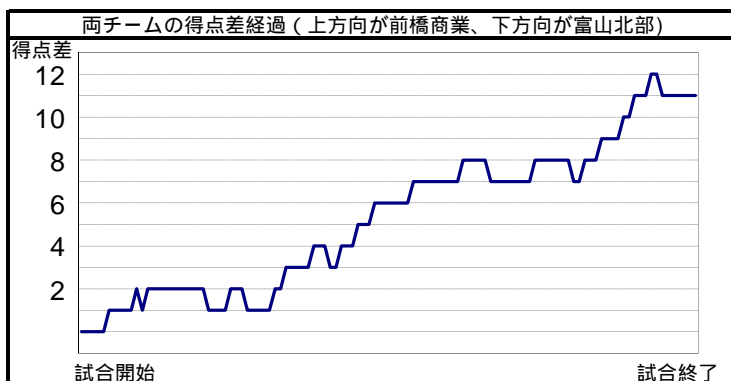

前橋商業	4	6	3	5
富山北部	2	2	1	2

18
7

前橋商業			シュート数&得点数							パーソナル ファール		
No	氏名(学年)	出場時間	ミドル シュート	5m シュート	70-ター シュート	カットイン シュート	カンター アタック	パワー プレー	ペナルティ シュート	合計	誘発	損失
1	山田 哲也(2)	27:1										
2	榊澤 卓(2)	27:45	3 1			1 1		2 2		6 4	1	2
3	小平 拓未(2)	26:45		1 1		2 1	1 0			4 2	1	1
4	清水 優樹(2)	32:0	3 2				1 0			4 2	1	
5	大竹 光輝(3)	24:43	1 0				1 0	1 1		3 1		
6	長野 大地(3)	32:0	3 1		1 1				2 2	6 4	4	
7	小谷野 翔馬(2)	4:15										1
8	山口 正廣(2)	8:8										
9	長野 海都(1)	27:12	3 3		1 1			1 1		5 5	1	2
10	金井 凱(1)	9:12										
11	榎原 啓介(1)	0:0										
12	福田 文彦(1)	0:0										
13	岡部 宏次郎(3)	4:59										
チーム合計			13 7	1 1	2 2	3 2	3 0	4 4	2 2	28 18	8	6(0)

( ) 内はチームファール数

富山北部			シュート数&得点数							パーソナル ファール		
No	氏名(学年)	出場時間	ミドル シュート	5m シュート	70-ター シュート	カットイン シュート	カンター アタック	パワー プレー	ペナルティ シュート	合計	誘発	損失
1	山岸 蓮(2)	32:0										
2	野口 翔平(2)	32:0	3 0					2 1		5 1		
3	岩田 航一(2)	32:0				1 0				1 0		
4	山本 泰誠(3)	30:40	4 0				1 0	1 0		6 0		1
5	稲場 航平(3)	32:0	2 1	3 0	2 1	1 1			1 1	9 4	4	2
6	大田 佳祐(3)	12:10	1 0							1 0	1	3
7	花塚 拓馬(1)	30:50	1 1	1 0						2 1	1	2
8	嶋田 海斗(1)	22:20	3 0	1 1				1 0		5 1		
9												
10												
11												
12												
13												
チーム合計			14 2	5 1	2 1	2 1	1 0	4 1	1 1	29 7	6	8(0)

( ) 内はチームファール数

ゴールキーパーのシュートセーブ			ゴールに飛んだシュート数&ゴールキーパーセーブ数							セーブ率	
			ミドル	5m	70-ター	カットイン	カンター	パワー	ペナルティ	合計	
1	山田 哲也(2)		9 7	4 3	2 1	2 1		2 1		19 13	68%
13	岡部 宏次郎(3)								1 0	1 0	0%
1	山岸 蓮(2)		10 3	1 0	2 0	2 0	1 1	4 0	2 0	22 4	18%

前橋商業の攻撃プロフィール					
	1P	2P	3P	4P	計
攻撃回数	15	15	12	11	53
シュート数	8	8	5	7	28
得点	4	6	3	5	18

富山北部の攻撃プロフィール					
	1P	2P	3P	4P	計
攻撃回数	13	11	13	15	52
シュート数	3	7	11	8	29
得点	2	2	1	2	7