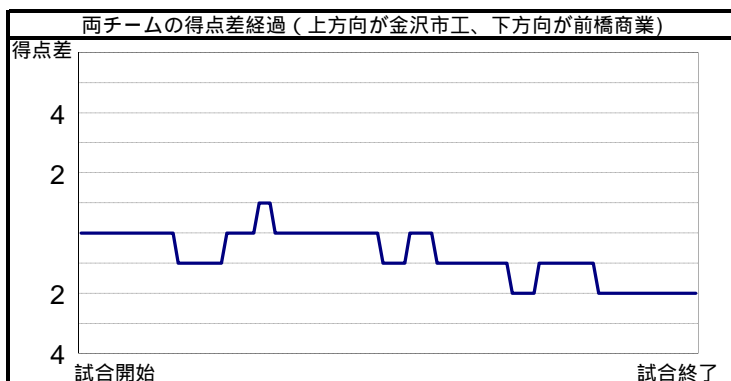

金沢市工	1	1	2	0
前橋商業	1	2	2	1

4
6

金沢市工			シュート数&得点数						パーソナル			
No	氏名(学年)	出場時間	ミドル シュート	5m シュート	7m-ター シュート	カットイン シュート	カンター アタック	パワー プレー	ペナルティ シュート	合計	誘発	損失
1	橋本 一輝(2)	32:0										
2	安田 晴喜(2)	21:57					0			0		3
3	原 稔憲(2)	32:0	1				0	0		1		
4	三谷 諒汰(2)	26:7	1				0	1		2	3	2
5	澤 聖人(2)	32:0	0		0	0	1			1	1	1
6	宮澤 優士(2)	32:0	0		0					0		
7	川本 周磨(2)	32:0				0			0	0	1	2
8	吉田 涼悟(2)	0:0										
9	山口 大河(1)	4:22										
10	松本 匡生(1)	5:41				0				0		
11	稲垣 克彦(3)	5:53						0		0	1	
12	森田 聡(2)	0:0										
13	津田 錦太郎(3)	0:0										
チーム合計			2	0	4	5	1	4	1	27	4	6 8(0)

( ) 内はチームファール数

前橋商業			シュート数&得点数						パーソナル			
No	氏名(学年)	出場時間	ミドル シュート	5m シュート	7m-ター シュート	カットイン シュート	カンター アタック	パワー プレー	ペナルティ シュート	合計	誘発	損失
1	山田 哲也(2)	32:0						0		0	1	
2	樺澤 卓(2)	32:0	0		0			0		0	3	1
3	小平 拓未(2)	32:0					0	0		0	1	1
4	清水 優樹(2)	32:0	0	0						0	1	1
5	大竹 光輝(3)	32:0	1				0	1		2	5	2
6	長野 大地(3)	32:0	1	0	0		1	2		3	7	2
7	小谷野 翔馬(2)	0:0										
8	山口 正廣(2)	3:35										
9	長野 海都(1)	28:25		0	0		0	1		1	2	2
10	金井 凱(1)	0:0										
11	榎原 啓介(1)	0:0										
12	福田 文彦(1)	0:0										
13	岡部 宏次郎(3)	0:0										
チーム合計			1	0	4	0	1	8	0	26	6	8 6(0)

( ) 内はチームファール数

ゴールキーパーのシュートセーブ		ゴールに飛んだシュート数&ゴールキーパーセーブ数							セーブ率	
No	氏名(学年)	ミドル	5m	7m-ター	カットイン	カンター	パワー	ペナルティ	合計	セーブ率
1	橋本 一輝(2)	3	2	3		3	7		18	67%
1	山田 哲也(2)	3	1	4	4	3	2	1	17	76%

金沢市工の攻撃プロフィール

	1P	2P	3P	4P	計
攻撃回数	15	13	14	13	55
シュート数	6	5	8	8	27
得点	1	1	2	0	4

前橋商業の攻撃プロフィール

	1P	2P	3P	4P	計
攻撃回数	14	14	15	12	55
シュート数	7	6	5	8	26
得点	1	2	2	1	6