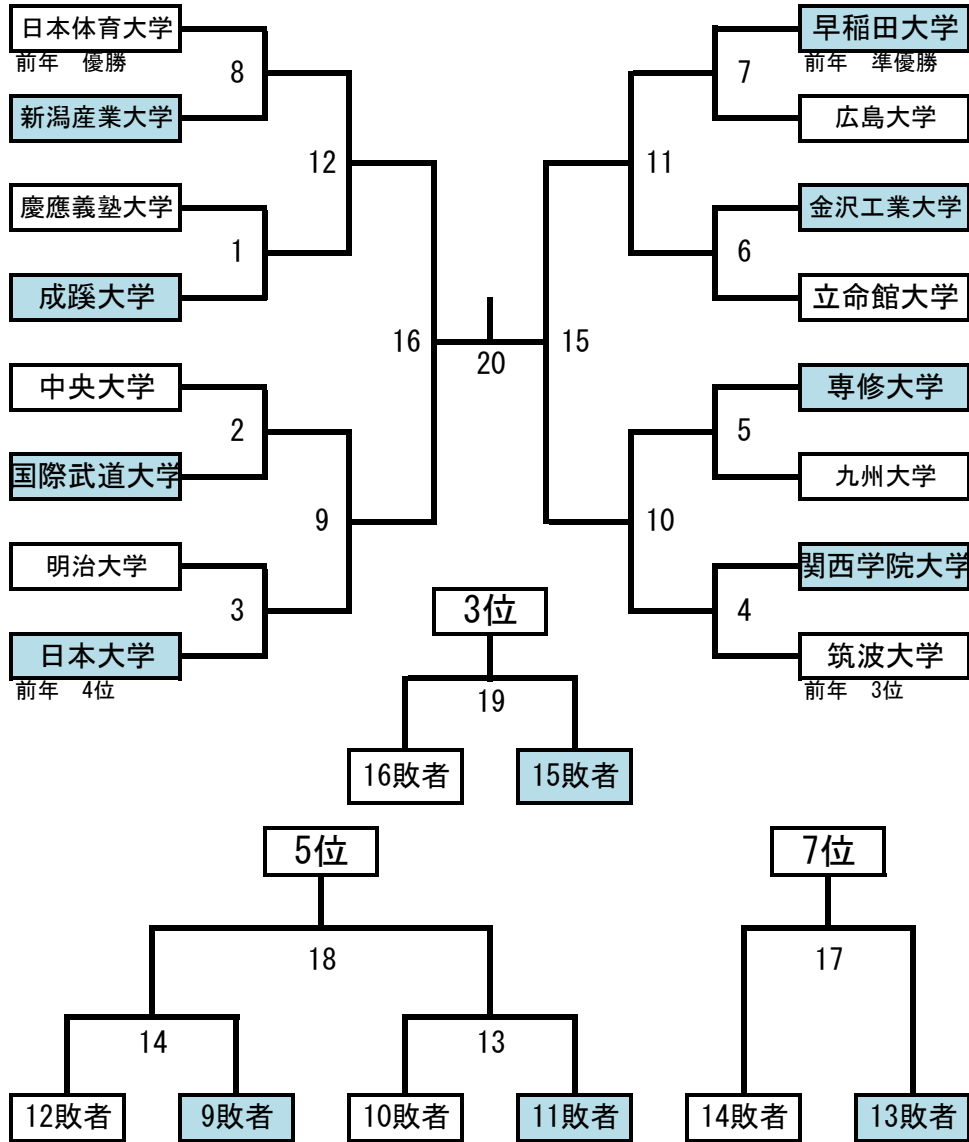

第89回日本学生選手権水泳競技会<水球競技>

【1日目】
 8:00 開場
 8:30 開会式
 10:00 #1
 11:10 #2
 12:20 #3
 13:30 #4
 14:40 #5
 15:50 #6
 17:00 #7
 18:10 #8

【2日目】
 8:30 開場
 10:00 #9
 11:10 #10
 12:20 #11
 13:30 #12
 15:00 #13
 16:10 #14
 17:20 #15
 18:30 #16

【3日目】
 8:30 開場
 12:45 #17
 14:00 #18
 15:15 #19
 16:30 #20
 18:00 表彰式
 閉会式

女子エキシビジョントーナメント

【1日目】
 8:00 開場
 8:30 開会式
 10:10 ①
 11:20 ②

【2日目】
 8:30 開場
 10:10 ③
 11:20 ④
 12:30 ⑤

【3日目】
 8:30 開場
 10:00 ⑥
 11:10 ⑦
 18:00 表彰式
 閉会式