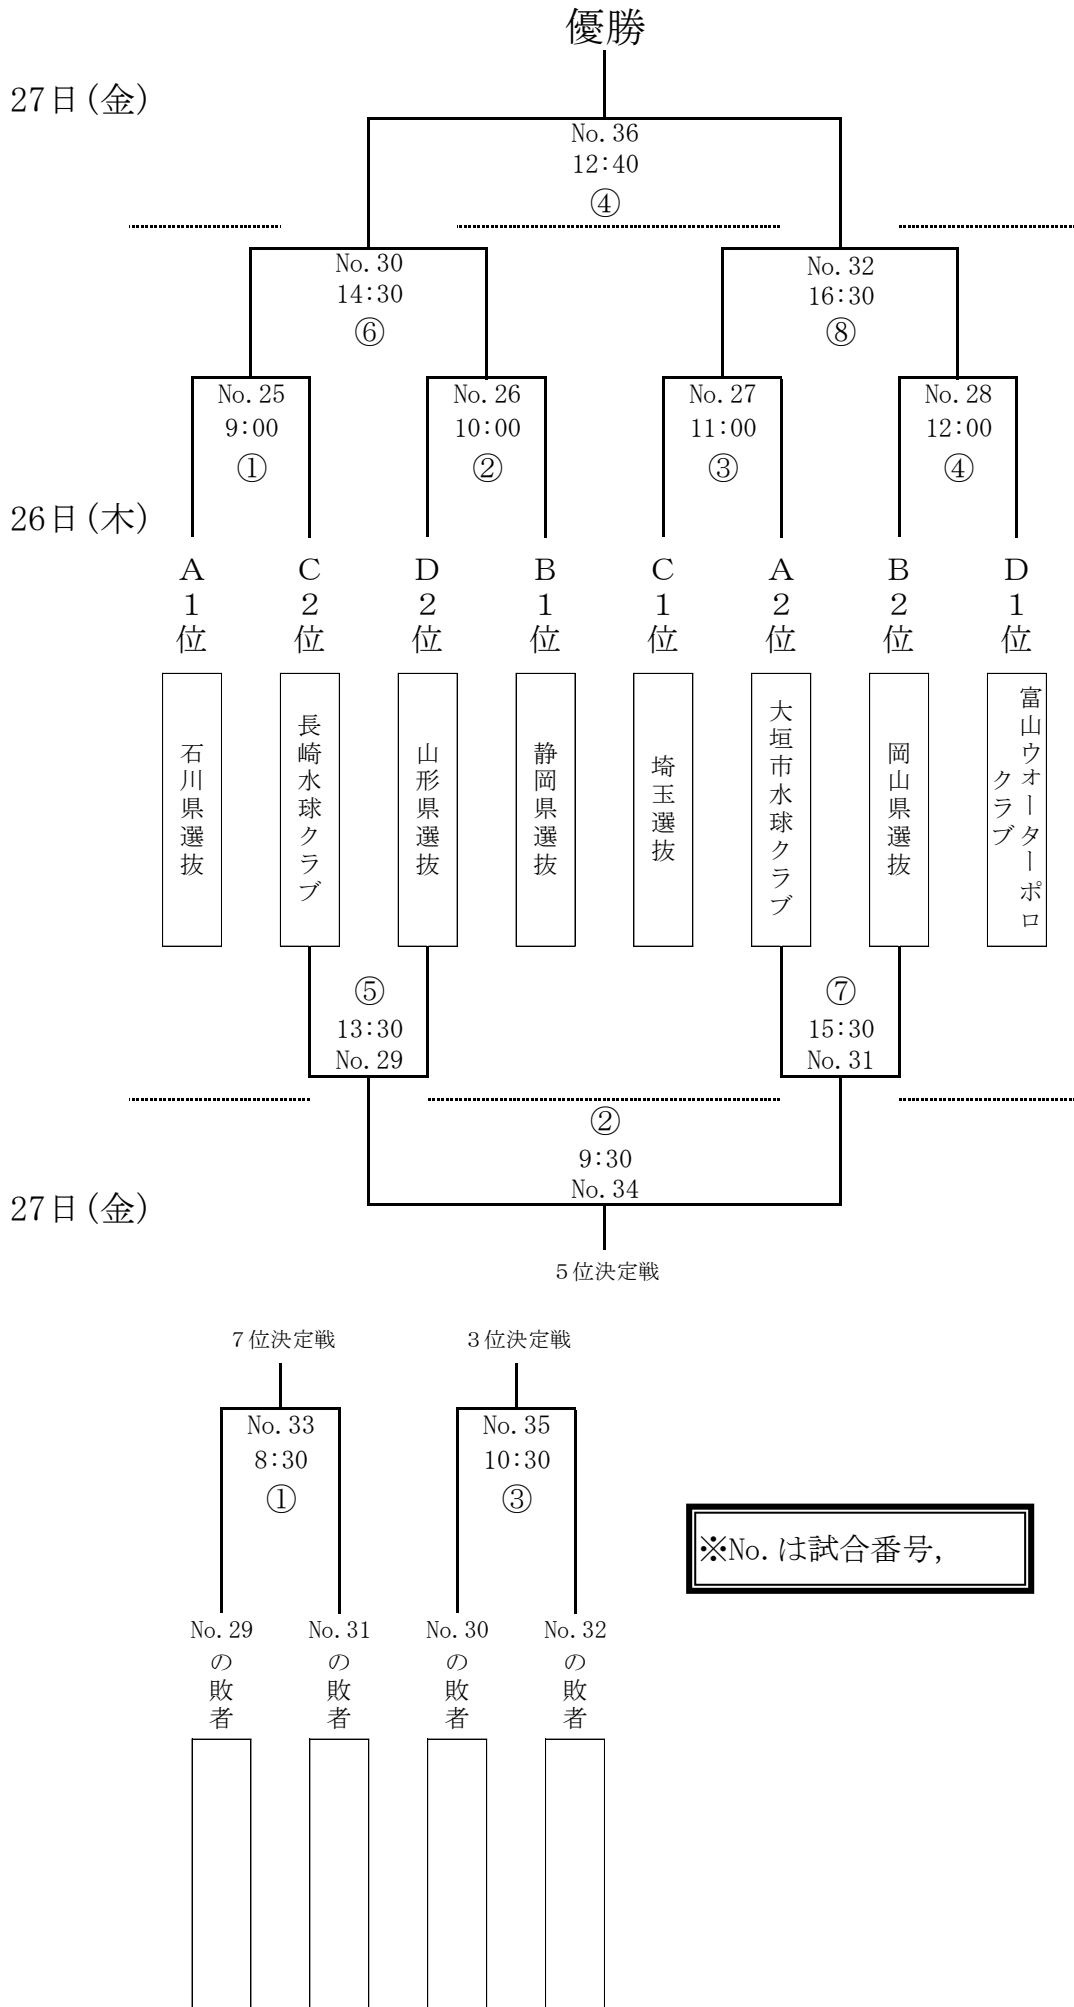

男子の部 組合せ(決勝トーナメント)

女子の部 スコアー表

12月 25日(水)

【大会2日目】

【第13試合】 9:00～ 《女子の部》

A2 富山県選抜	<table border="1"> <tr><td>4</td><td>—</td><td>2</td></tr> <tr><td>2</td><td>—</td><td>0</td></tr> <tr><td>1</td><td>—</td><td>0</td></tr> <tr><td>2</td><td>—</td><td>0</td></tr> </table>	A4 秋田水球クラブ
9		2

審判 (荻野 浩明) ・ (御崎 智徳)

【第19試合】 13:30～ 《女子の部》

C2 三重WPスターズ	<table border="1"> <tr><td>3</td><td>—</td><td>1</td></tr> <tr><td>4</td><td>—</td><td>1</td></tr> <tr><td>5</td><td>—</td><td>3</td></tr> <tr><td>2</td><td>—</td><td>3</td></tr> </table>	C3 兵庫選抜
14		8

審判 (大島 明) ・ (江上 功一)

【第14試合】 9:45～ 《女子の部》

B2 大阪府	<table border="1"> <tr><td>1</td><td>—</td><td>0</td></tr> <tr><td>1</td><td>—</td><td>3</td></tr> <tr><td>1</td><td>—</td><td>3</td></tr> <tr><td>0</td><td>—</td><td>2</td></tr> </table>	B4 岡山県選抜
3		8

審判 (南 隆尚) ・ (森田 竜介)

【第20試合】 14:15～ 《女子の部》

D2 京都女子中学校	<table border="1"> <tr><td>0</td><td>—</td><td>3</td></tr> <tr><td>0</td><td>—</td><td>1</td></tr> <tr><td>2</td><td>—</td><td>2</td></tr> <tr><td>1</td><td>—</td><td>3</td></tr> </table>	D3 大分選抜
3		9

審判 (齋藤 好史) ・ (御崎 智徳)

【第15試合】 10:30～ 《女子の部》

C2 三重WPスターズ	<table border="1"> <tr><td>7</td><td>—</td><td>1</td></tr> <tr><td>6</td><td>—</td><td>0</td></tr> <tr><td>3</td><td>—</td><td>0</td></tr> <tr><td>7</td><td>—</td><td>0</td></tr> </table>	C4 吉祥女子中学
23		1

審判 (齋藤 好史) ・ (江上 功一)

【第21試合】 15:00～ 《女子の部》

A1 京都踏水会水泳学園	<table border="1"> <tr><td>5</td><td>—</td><td>1</td></tr> <tr><td>5</td><td>—</td><td>1</td></tr> <tr><td>5</td><td>—</td><td>1</td></tr> <tr><td>5</td><td>—</td><td>1</td></tr> </table>	A4 秋田水球クラブ
20		4

審判 (黒崎 千智) ・ (森田 竜介)

【第16試合】 11:15～ 《女子の部》

D2 京都女子中学校	<table border="1"> <tr><td>1</td><td>—</td><td>5</td></tr> <tr><td>0</td><td>—</td><td>6</td></tr> <tr><td>1</td><td>—</td><td>6</td></tr> <tr><td>1</td><td>—</td><td>6</td></tr> </table>	D4 春野水球クラブ
3		23

審判 (大島 明) ・ (黒崎 千智)

【第22試合】 15:45～ 《女子の部》

B1 千葉県選抜	<table border="1"> <tr><td>2</td><td>—</td><td>1</td></tr> <tr><td>2</td><td>—</td><td>2</td></tr> <tr><td>1</td><td>—</td><td>1</td></tr> <tr><td>4</td><td>—</td><td>1</td></tr> </table>	B4 岡山県選抜
9		5

審判 (江上 功一) ・ (南 隆尚)

【第17試合】 12:00～ 《女子の部》

A2 富山県選抜	<table border="1"> <tr><td>3</td><td>—</td><td>0</td></tr> <tr><td>2</td><td>—</td><td>1</td></tr> <tr><td>1</td><td>—</td><td>5</td></tr> <tr><td>1</td><td>—</td><td>1</td></tr> </table>	A3 神奈川県選抜
7		7

審判 (御崎 智徳) ・ (森田 竜介)

【第23試合】 16:30～ 《女子の部》

C1 全鹿児島情報高校	<table border="1"> <tr><td>4</td><td>—</td><td>1</td></tr> <tr><td>6</td><td>—</td><td>0</td></tr> <tr><td>8</td><td>—</td><td>1</td></tr> <tr><td>6</td><td>—</td><td>1</td></tr> </table>	C4 吉祥女子中学
24		3

審判 (齋藤 好史) ・ (荻野 浩明)

【第18試合】 12:45～ 《女子の部》

B2 大阪府	<table border="1"> <tr><td>2</td><td>—</td><td>4</td></tr> <tr><td>1</td><td>—</td><td>5</td></tr> <tr><td>4</td><td>—</td><td>3</td></tr> <tr><td>1</td><td>—</td><td>0</td></tr> </table>	B3 石川県選抜
8		12

審判 (荻野 浩明) ・ (南 隆尚)

【第24試合】 17:15～ 《女子の部》

D1 埼玉選抜	<table border="1"> <tr><td>7</td><td>—</td><td>1</td></tr> <tr><td>10</td><td>—</td><td>0</td></tr> <tr><td>6</td><td>—</td><td>1</td></tr> <tr><td>7</td><td>—</td><td>1</td></tr> </table>	D4 春野水球クラブ
30		3

審判 (大島 明) ・ (黒崎 千智)