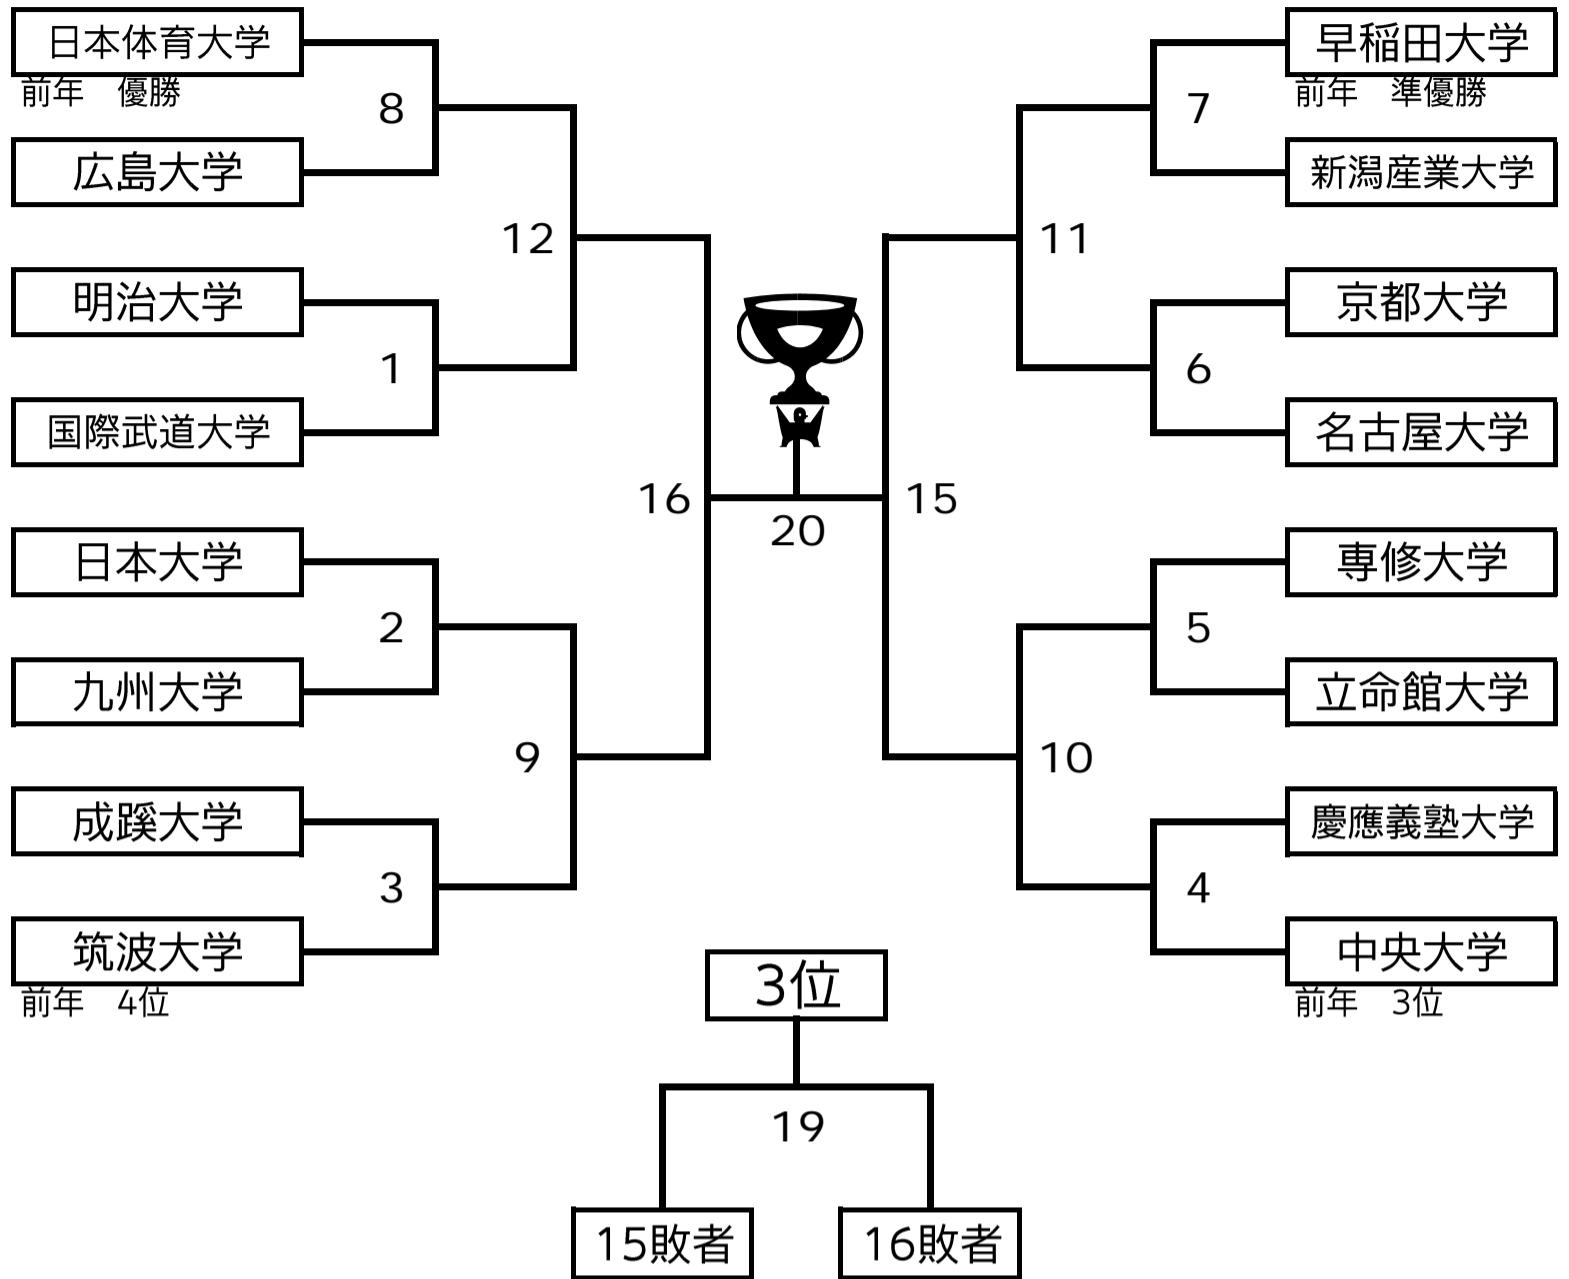

東日本大震災復興支援 第90回 日本学生選手権水泳競技会<水球競技>

男子

【1日目】  
 8:00 開場  
 8:30 開会式  
 10:00 #1  
 11:10 #2  
 12:20 #3  
 13:30 #4  
 14:40 #5  
 15:50 #6  
 17:00 #7  
 18:10 #8

【2日目】  
 8:00 開場  
 9:30 #9  
 10:40 #10  
 11:50 #11  
 13:00 #12  
 (休憩)  
 14:30 #13  
 15:40 #14  
 16:50 #15  
 18:00 #16

【3日目】  
 8:00 開場  
 12:30 #17  
 13:45 #18  
 15:00 #19  
 16:15 #20

17:40 表彰式  
 17:50 閉会式

女子

【1日目】  
 8:00 開場  
 8:30 開会式  
 10:15 ①  
 11:25 ②

【2日目】  
 8:00 開場  
 9:45 ③  
 11:00 ④  
 12:15 ⑤

【3日目】  
 8:00 開場  
 9:30 ⑥  
 10:45 ⑦