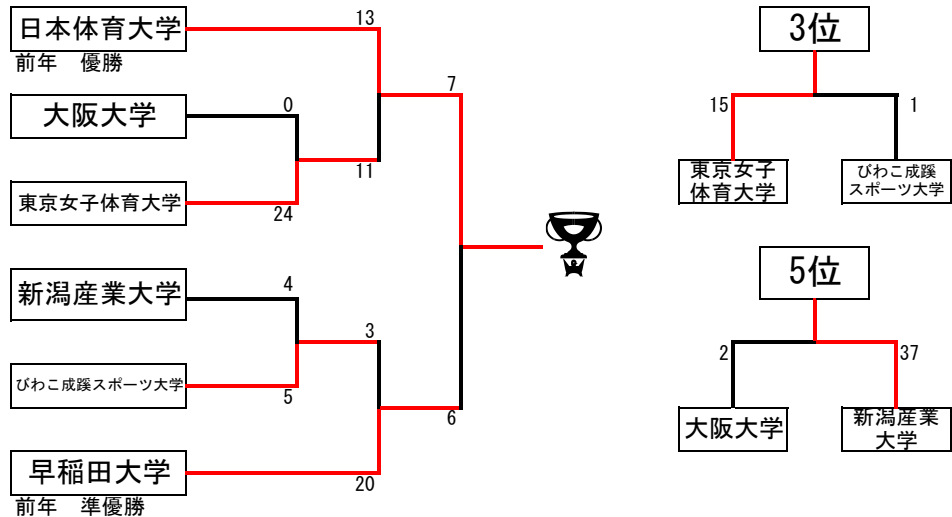

東日本大震災復興支援 第90回 日本学生選手権水泳競技大会 水球競技

【1日目】
 8:00 開場
 8:30 開会式
 10:00 #1
 11:10 #2
 12:20 #3
 13:30 #4
 14:40 #5
 15:50 #6
 17:00 #7
 18:10 #8

【2日目】
 8:00 開場
 9:30 #9
 10:40 #10
 11:50 #11
 13:00 #12
 (休憩)
 14:30 #13
 15:40 #14
 16:50 #15
 18:00 #16

【3日目】
 8:00 開場
 12:30 #17
 13:45 #18
 15:00 #19
 16:15 #20

17:40 表彰式
 17:50 閉会式

女子

【1日目】
 8:00 開場
 8:30 開会式
 10:15 ①
 11:25 ②

【2日目】
 8:00 開場
 9:45 ③
 11:00 ④
 12:15 ⑤

【3日目】
 8:00 開場
 9:30 ⑥
 10:45 ⑦

12:00 表彰式

第90回日本学生選手権水泳競技会<水球競技> 相模原グリーンプール 9月5日

Game No.	1	明治大学	vs	国際武道大学
10:00~		5	1P	1
審判		1	2P	2
	牧田	3	3P	2
	中	2	4P	1
		-	PT	-
デレゲート		11	TOTAL	6
	小谷			

Game No.	2	日本大学	vs	九州大学
11:10~		9	1P	1
審判		7	2P	2
	黒崎	8	3P	1
	志水	-	4P	-
		-	PT	-
デレゲート		24	TOTAL	4
	帖佐			