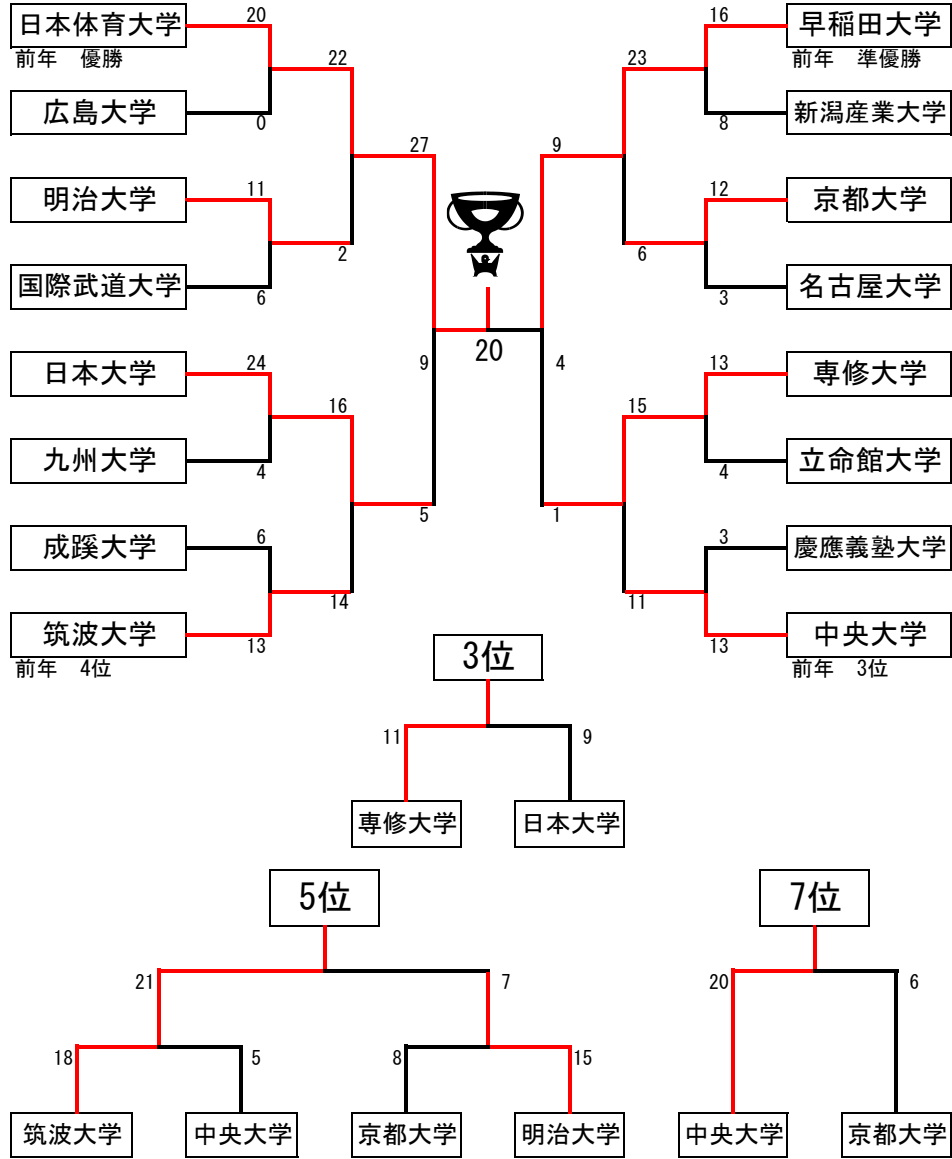

東日本大震災復興支援 第90回 日本学生選手権水泳競技大会 水球競技

【1日目】
 8:00 開場
 8:30 開会式
 10:00 #1
 11:10 #2
 12:20 #3
 13:30 #4
 14:40 #5
 15:50 #6
 17:00 #7
 18:10 #8

【2日目】
 8:00 開場
 9:30 #9
 10:40 #10
 11:50 #11
 13:00 #12
 (休憩)
 14:30 #13
 15:40 #14
 16:50 #15
 18:00 #16

【3日目】
 8:00 開場
 12:30 #17
 13:45 #18
 15:00 #19
 16:15 #20

17:40 表彰式
 17:50 閉会式

女子

【1日目】
 8:00 開場
 8:30 開会式
 10:15 ①
 11:25 ②

【2日目】
 8:00 開場
 9:45 ③
 11:00 ④
 12:15 ⑤

【3日目】
 8:00 開場
 9:30 ⑥
 10:45 ⑦

12:00 表彰式

第90回日本学生選手権水泳競技会<水球競技> 相模原グリーンプール 9月5日

Game No.	1	明治大学	vs	国際武道大学
10:00~		5	1P	1
審判		1	2P	2
	牧田	3	3P	2
	中	2	4P	1
		-	PT	-
デレゲート		11	TOTAL	6
	小谷			

Game No.	2	日本大学	vs	九州大学
11:10~		9	1P	1
審判		7	2P	2
	黒崎	8	3P	1
	志水	-	4P	-
		-	PT	-
デレゲート		24	TOTAL	4
	帖佐			