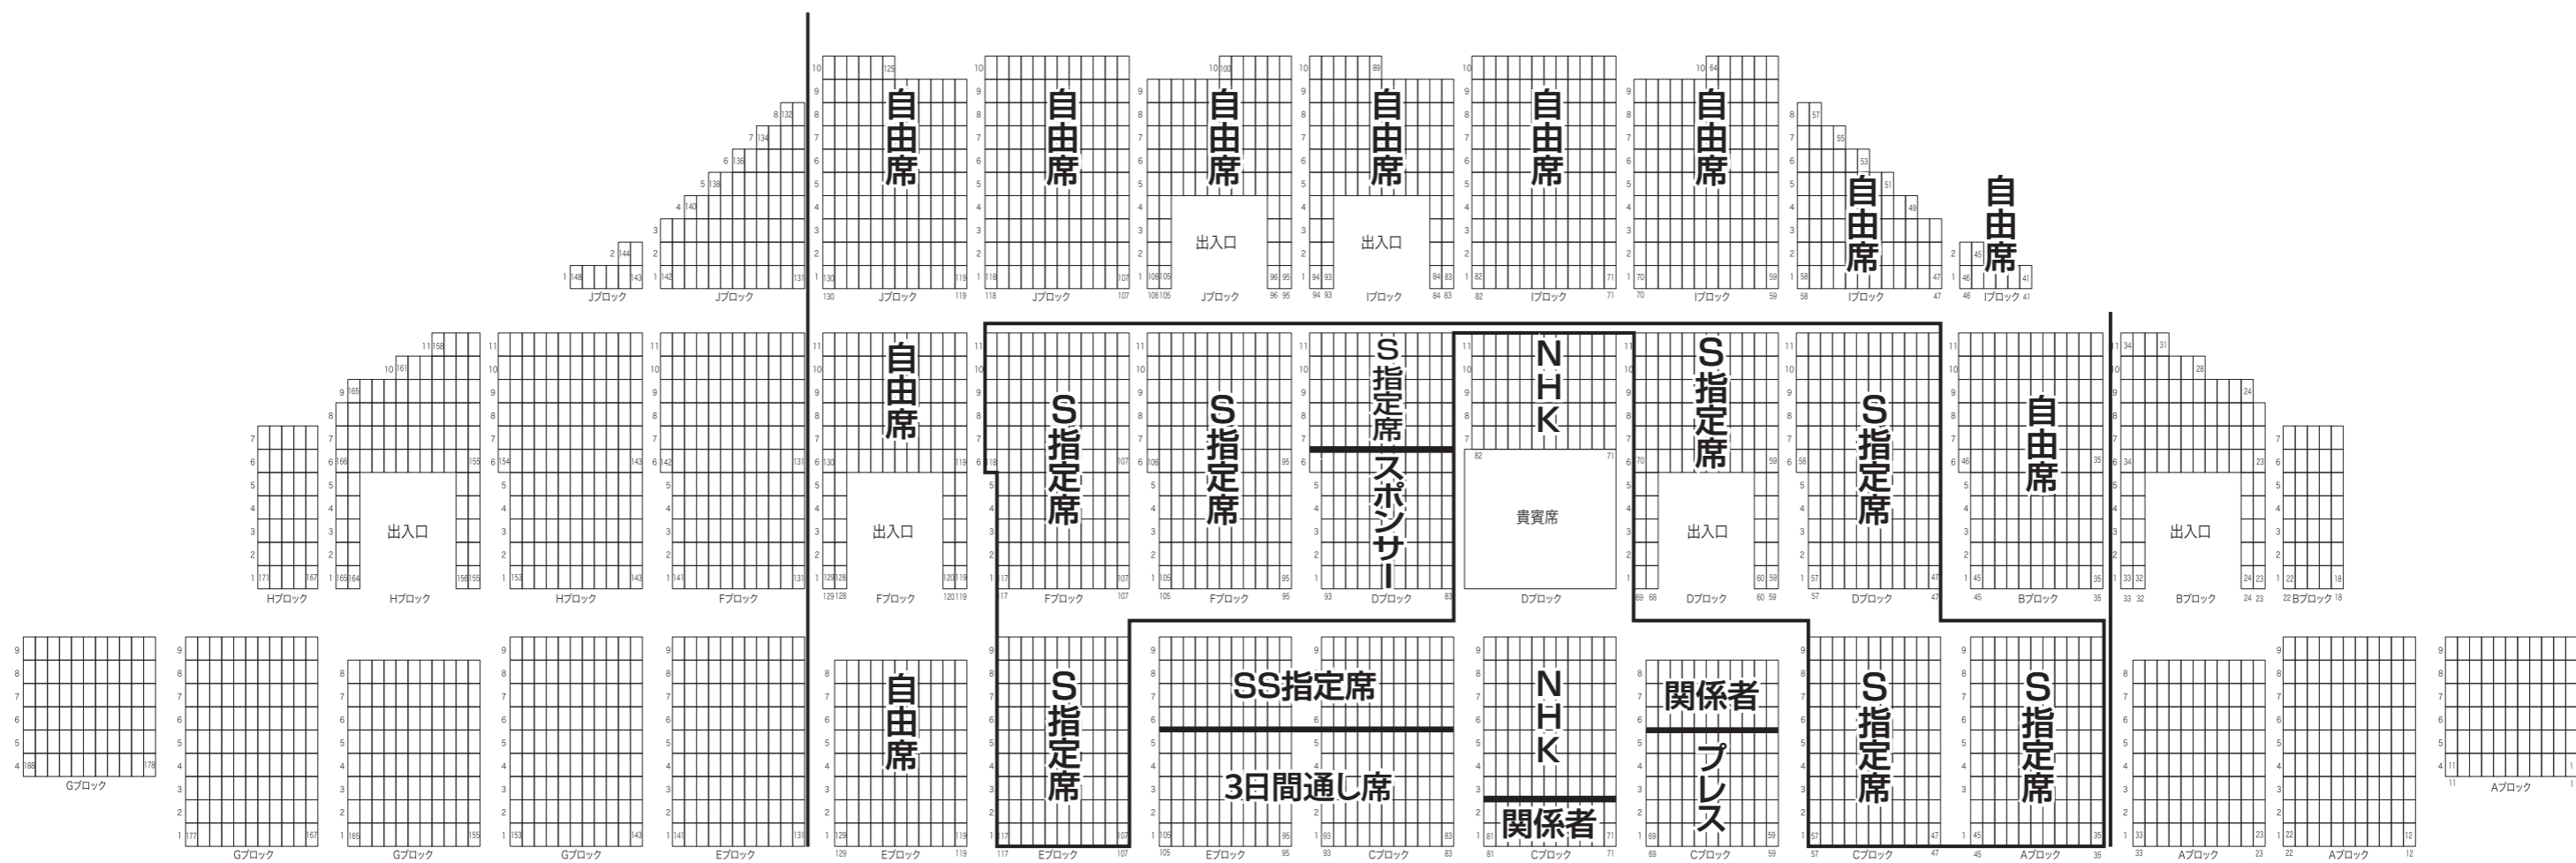

シンクロジャパンオープン2015 座席図(案)

総座席数/3,613席

飛込プール

メインプール