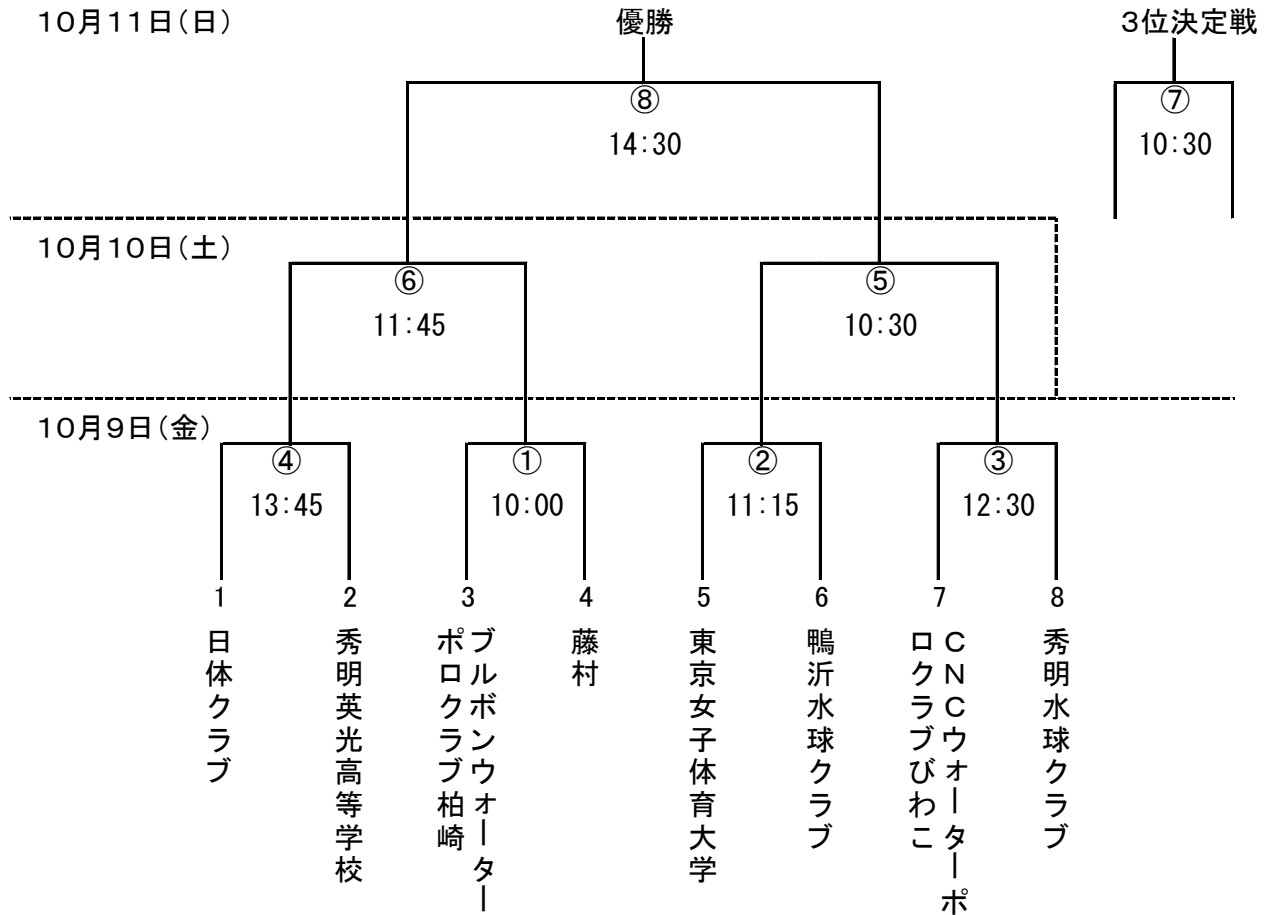

東日本大震災復興支援 91st日本選手権水泳競技大会〈水球競技〉 女子 組合せ及び競技日程

会場：東京辰巳国際水泳場 [東京都江東区辰巳2-8-10]

第1日目	10月9日(金)	選手入場9:00	一般開場9:00
① 10:00 ~	3 ブルボンウォーターポロクラブ柏崎 vs 4 藤村		
② 11:15 ~	5 東京女子体育大学 vs 6 鴨沂水球クラブ		
③ 12:30 ~	7 CNCウォーターポロクラブびわこ vs 8 秀明水球クラブ		
④ 13:45 ~	1 日体クラブ vs 2 秀明英光高等学校		
第2日目	10月10日(土)	選手入場9:00	一般開場9:30
⑤ 10:30 ~	②の勝者 vs ③の勝者		
⑥ 11:45 ~	④の勝者 vs ①の勝者		
第3日目	10月11日(日)	選手入場9:00	一般開場9:30
⑦ 10:30 ~	⑥の敗者 vs ⑤の敗者		
⑧ 14:30 ~	⑥の勝者 vs ⑤の勝者		

☆本会場公式練習時間帯

10月8日(木)15:00~20:00(予定)・10月10日(土)17:00~19:00(予定)