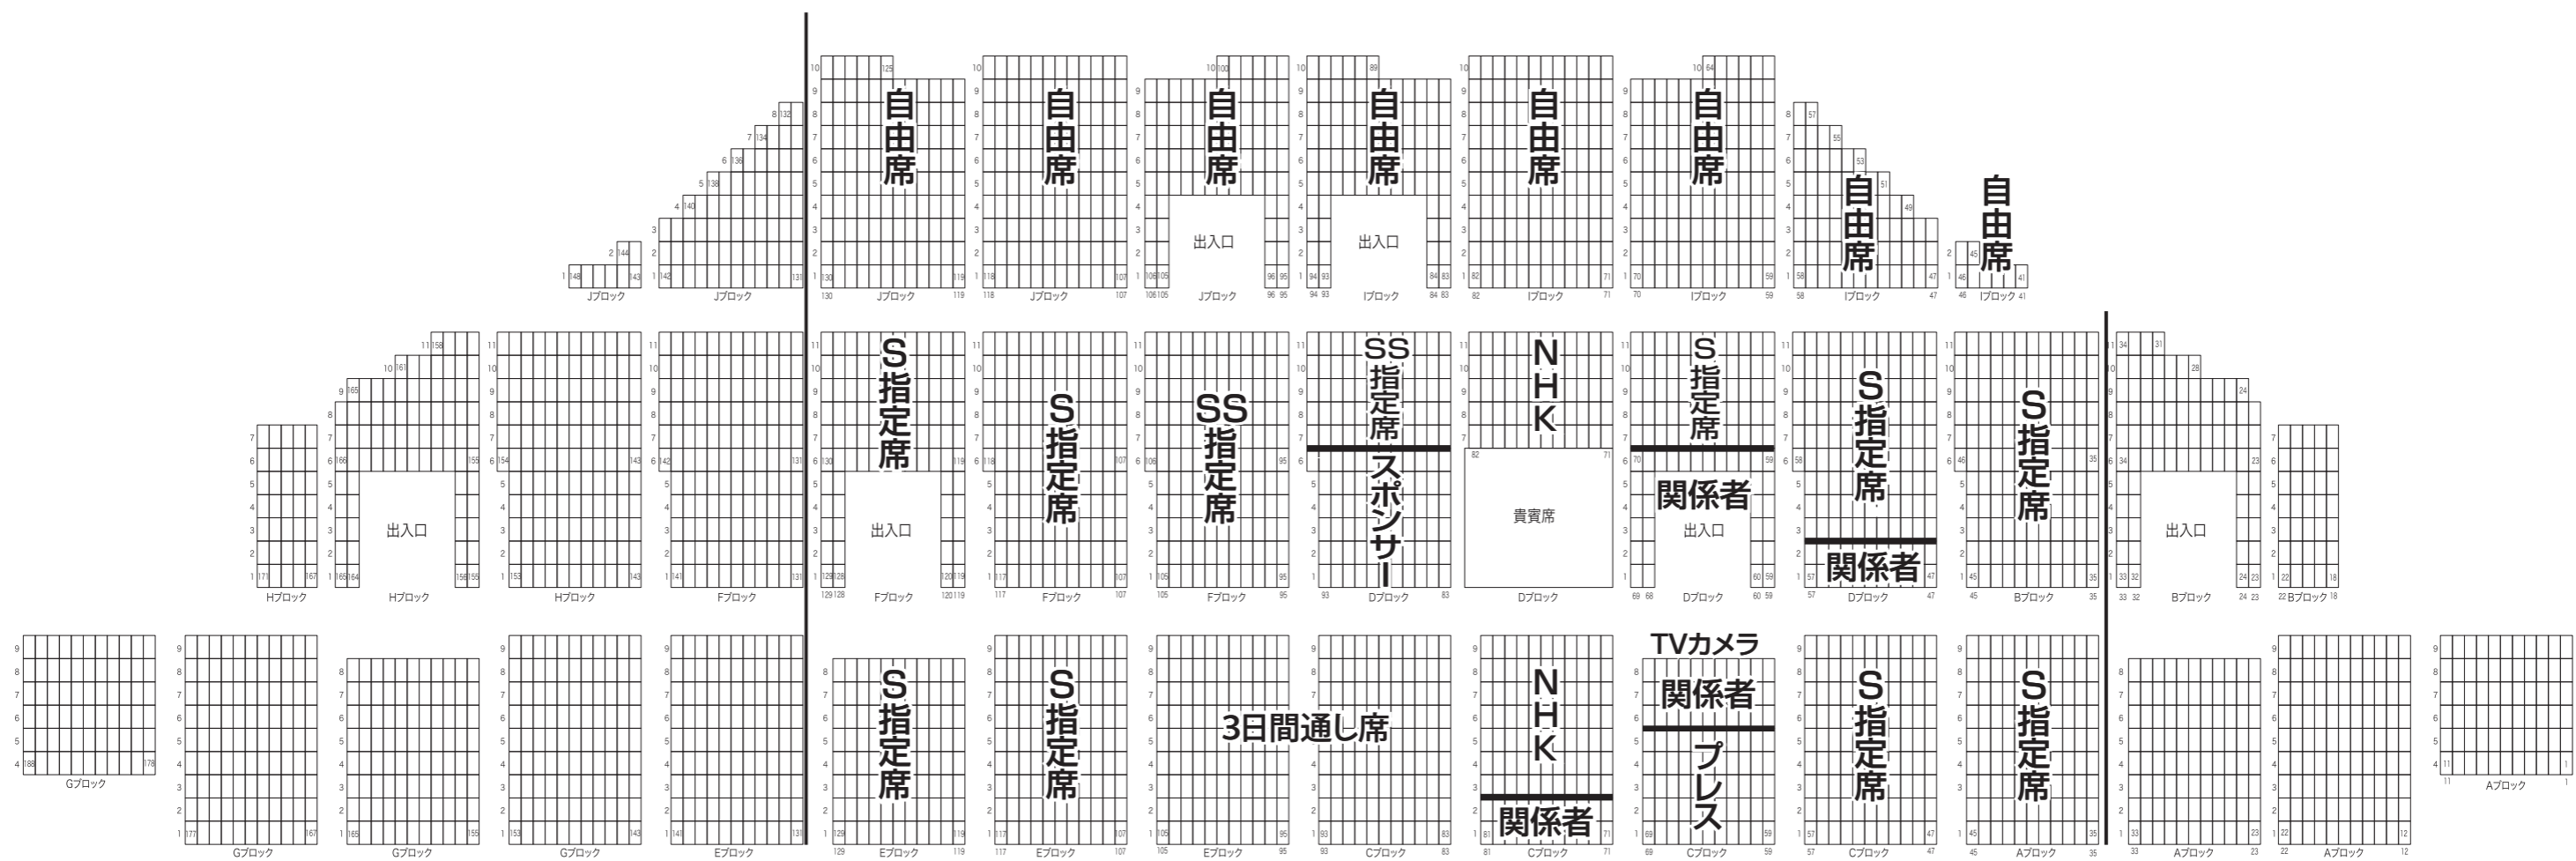

シンクロジャパンオープン2016 座席図

総座席数/3,613席

飛込プール

メインプール