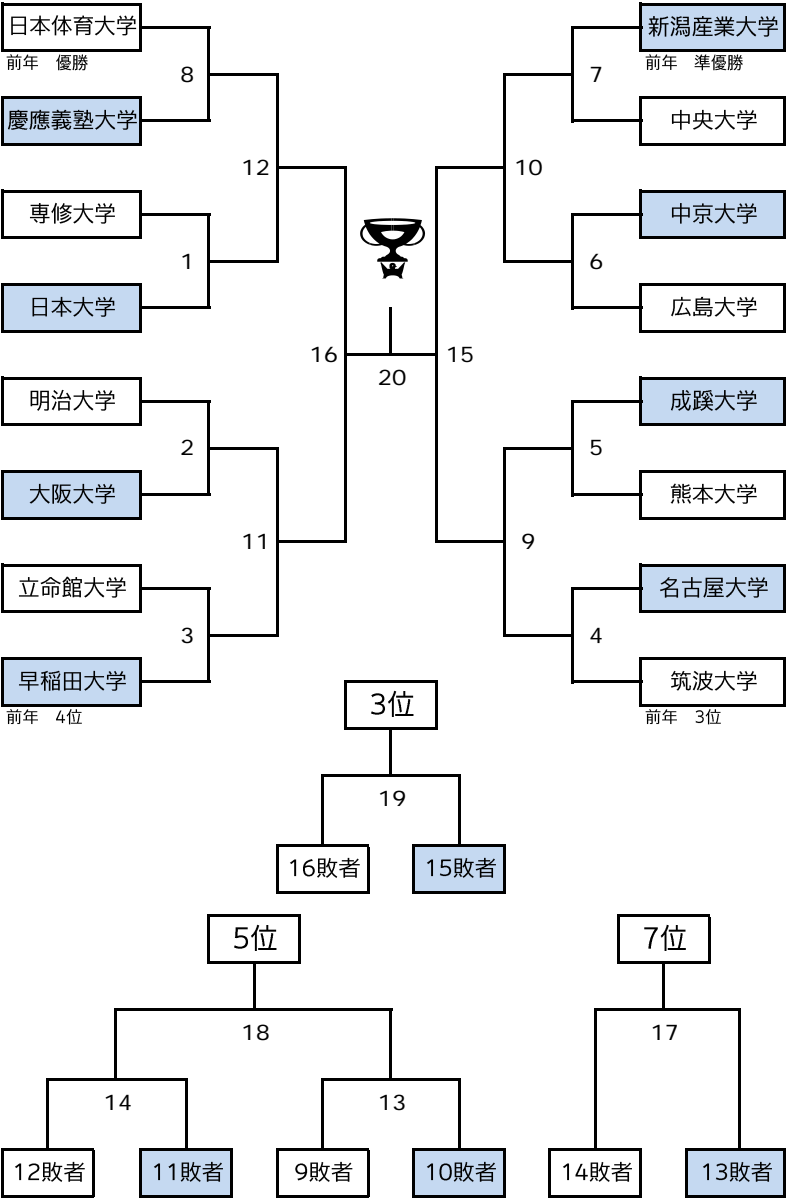

男子トーナメント

【1日目】

8:00 開場  
8:30 開会式

メインプール	サブプール
10:00 #1	10:15 ①
11:10 #2	11:25 ②
12:20 #3	12:35 ③
13:30 #4	
14:40 #5	
15:50 #6	
17:00 #7	
18:10 #8	

【2日目】

7:00 開場

メインプール	サブプール
8:30 ⑥	8:45 ④
9:40 ⑦	11:15 ⑤
(コートチェンジ)	
11:10 #9	
12:20 #10	
13:30 #11	
14:40 #12	
休憩20分	
16:10 #13	
17:20 #14	
18:30 #15	
19:40 #16	

【3日目】

8:00 開場

メインプール	サブプール
9:30 ⑧	9:45 ⑧
10:45 ⑩	
(コートチェンジ)	
エキビジション	
12:30 #17	
13:45 #18	
15:00 #19	
16:15 #20	
17:40 表彰式	
17:50 閉会式	

女子トーナメント

※8と4のカードが同一となった場合は8は実施せず4の勝敗を適用する。