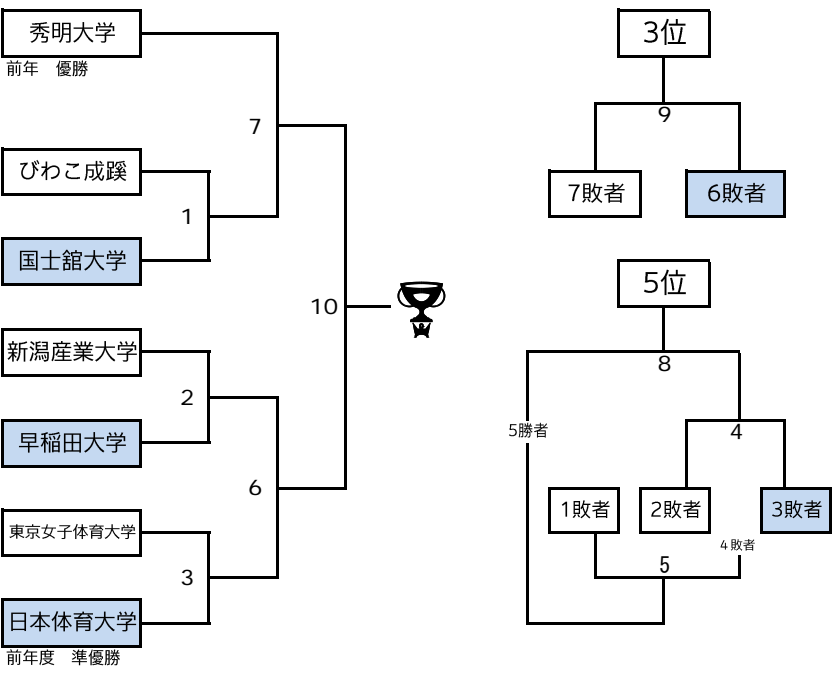

男子トーナメント

【1日目】

8:00 開場  
8:30 開会式

メインプール	サブプール
10:00 #1	10:15 ①
11:10 #2	11:25 ②
12:20 #3	12:35 ③
13:30 #4	
14:40 #5	
15:50 #6	
17:00 #7	
18:10 #8	

【2日目】

7:00 開場

メインプール	サブプール
8:30 ⑥	8:45 ④
9:40 ⑦	11:15 ⑤
(コートチェンジ)	
11:10 #9	
12:20 #10	
13:30 #11	
14:40 #12	
休憩20分	
16:10 #13	
17:20 #14	
18:30 #15	
19:40 #16	

【3日目】

8:00 開場

メインプール	サブプール
9:30 ⑧	9:45 ⑧
10:45 ⑩	
(コートチェンジ)	
エキビジション	
12:30 #17	
13:45 #18	
15:00 #19	
16:15 #20	
17:40 表彰式	
17:50 閉会式	

女子トーナメント

※8と4のカードが同一となった場合は8は実施せず4の勝敗を適用する。