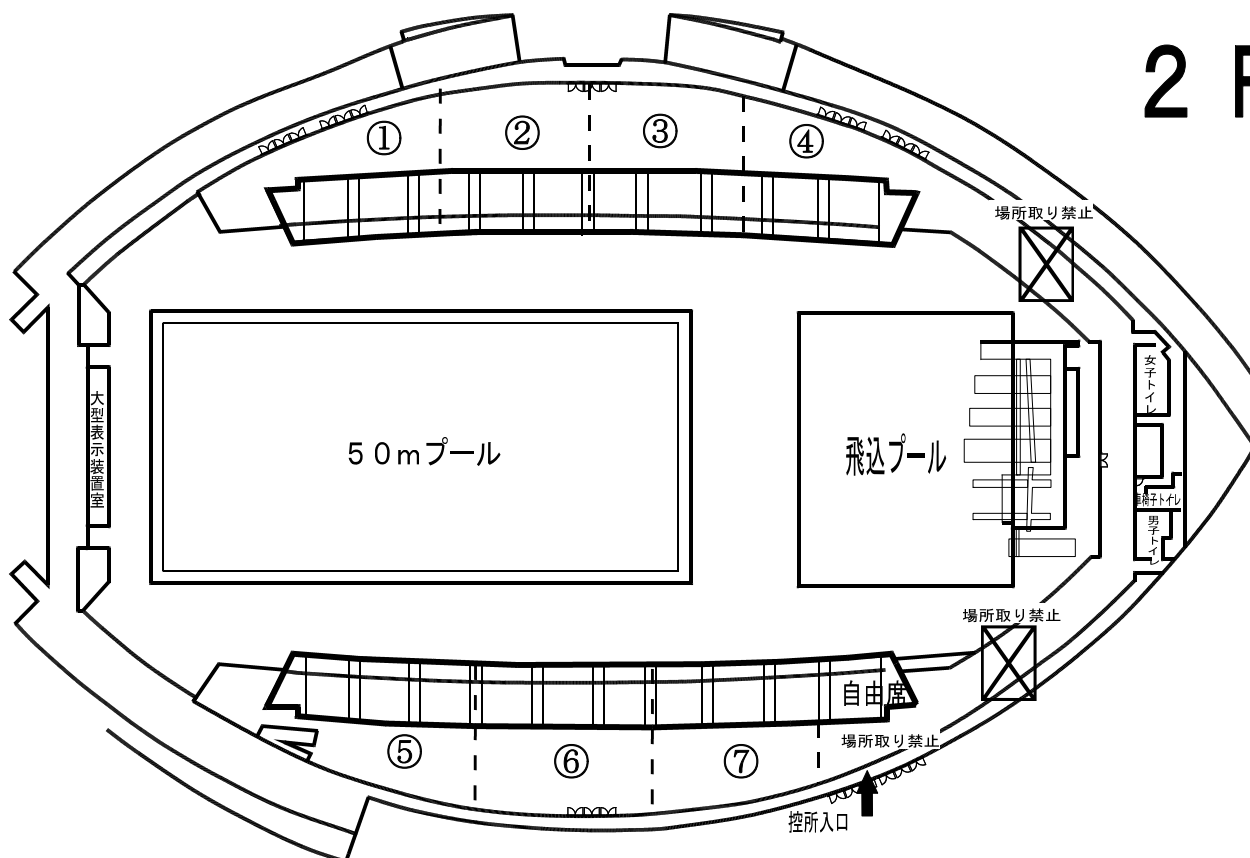

# スポーツマスターズ 選手控え所

## 2F

①	秋田									
②	富山	石川	福井	静岡	愛知	三重	岐阜	滋賀	大阪	岡山
③	兵庫	和歌山	鳥取	島根						
④	広島	山口	香川	徳島	愛媛	高知	福岡	熊本	大分	沖縄
⑤	北海道	岩手	宮城	山形	福島					
⑥	栃木	群馬	埼玉	千葉	東京					
⑦	神奈川	山梨	長野	新潟						

●①～⑦のスペースが選手控え所となります。

控所以外での敷物は禁止です。スタンドの場所取りは禁止です。