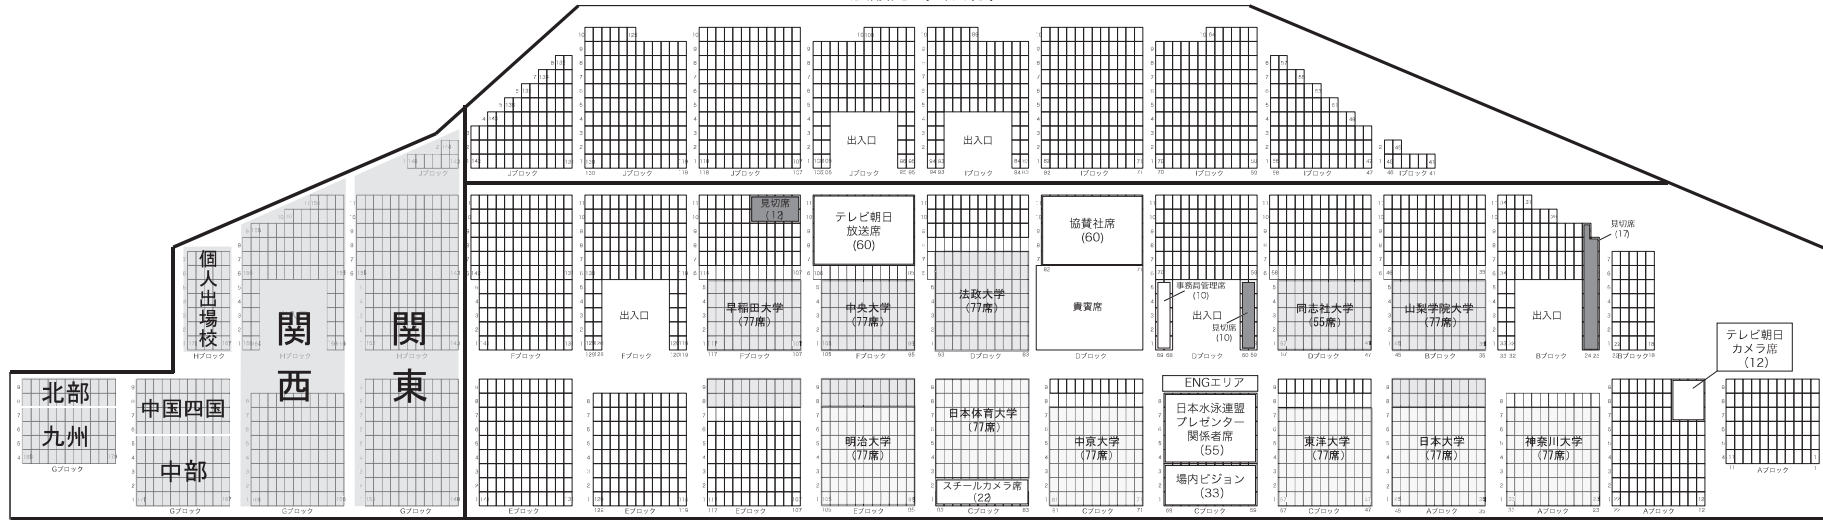

会場図 (スタンド席割)

総座席数/3,613席

一般販売 (当日券)

飛込プール

メインプール

スタート側

ターン側