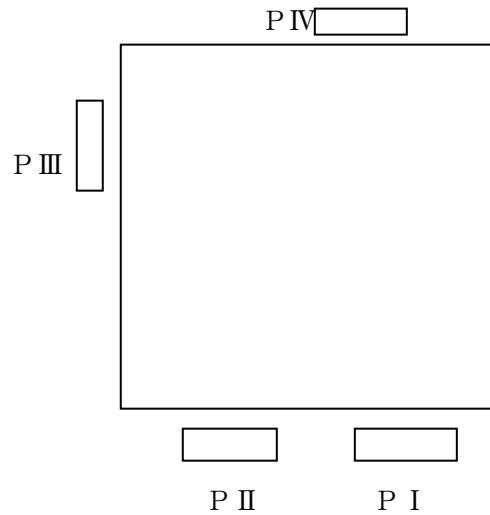

第20回13-15才ソロ・デュエット大会・シンクロナショナルトライアル2017

13-15才SD大会会場図(予定)

ナショナルトライアル2017規定要素DT会場図

ナショナルトライアル2017規定要素S会場図