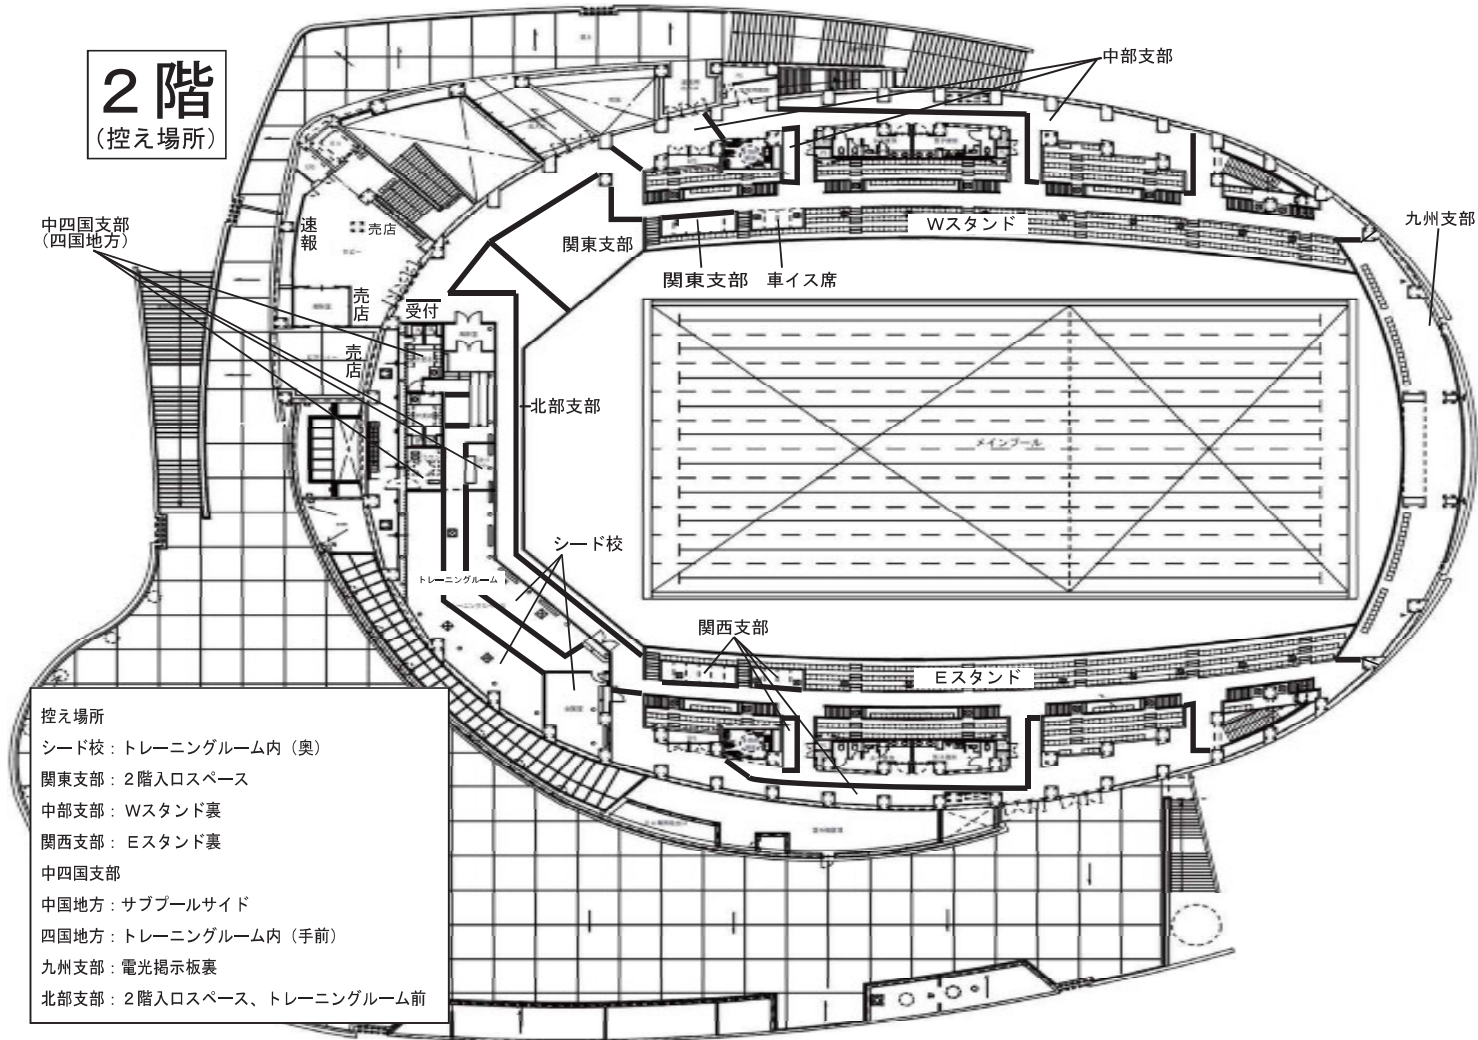

# 2階

(控え場所)

- 控え場所
- シード校：トレーニングルーム内（奥）
  - 関東支部：2階入口スペース
  - 中部支部：Wスタンド裏
  - 関西支部：Eスタンド裏
  - 中四国支部
  - 中国地方：サブホールサイド
  - 四国地方：トレーニングルーム内（手前）
  - 九州支部：電光掲示板裏
  - 北部支部：2階入口スペース、トレーニングルーム前

## Wエリア

# 2階

(スタンド席)