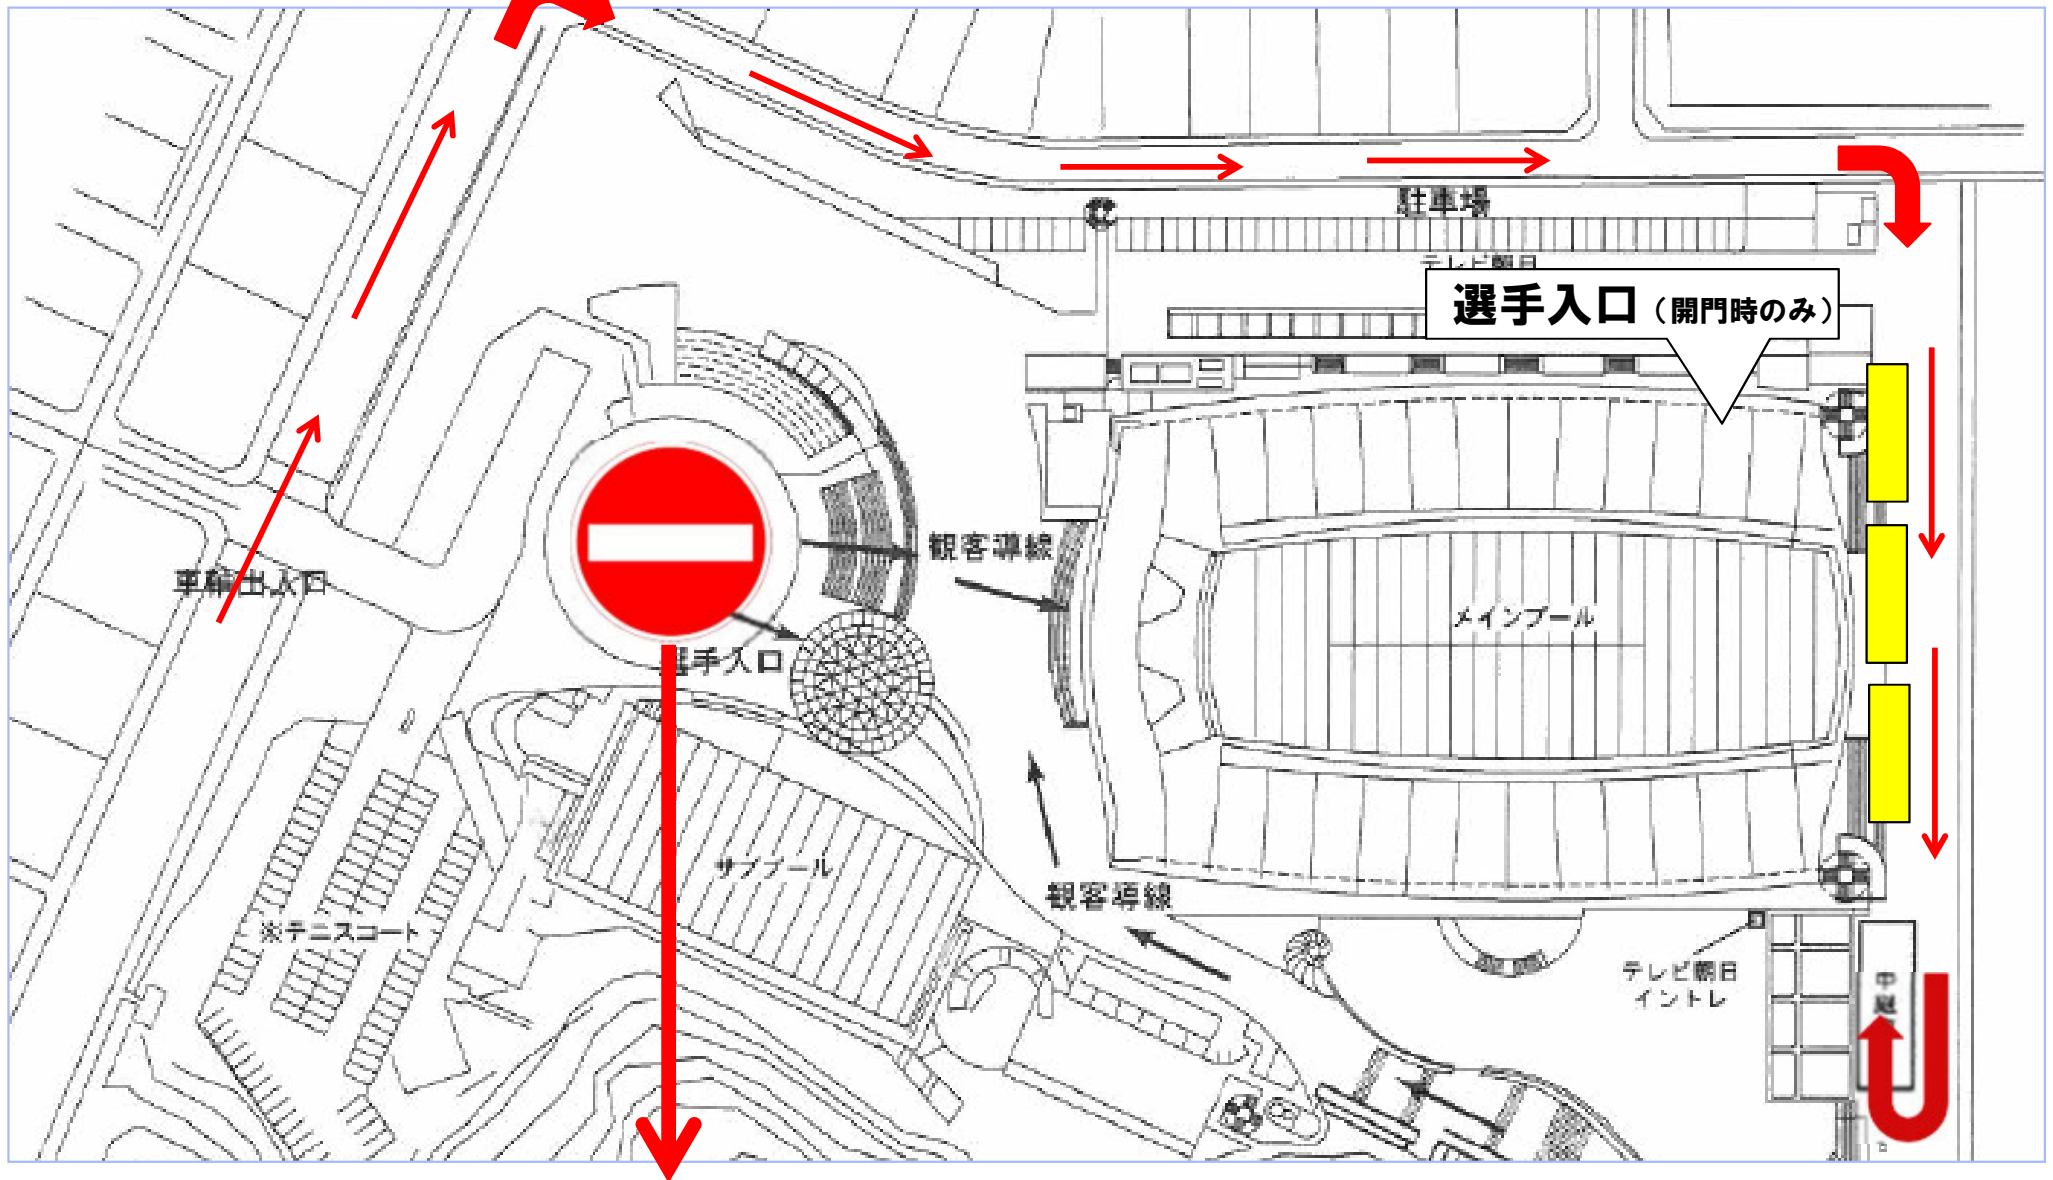

貸切バス・送迎バス 乗降場所

正面ロータリーは一般車も含め全ての車両が進禁止です。

①周辺での「待機」厳禁 ②場内、最徐行・アイドリングストップ