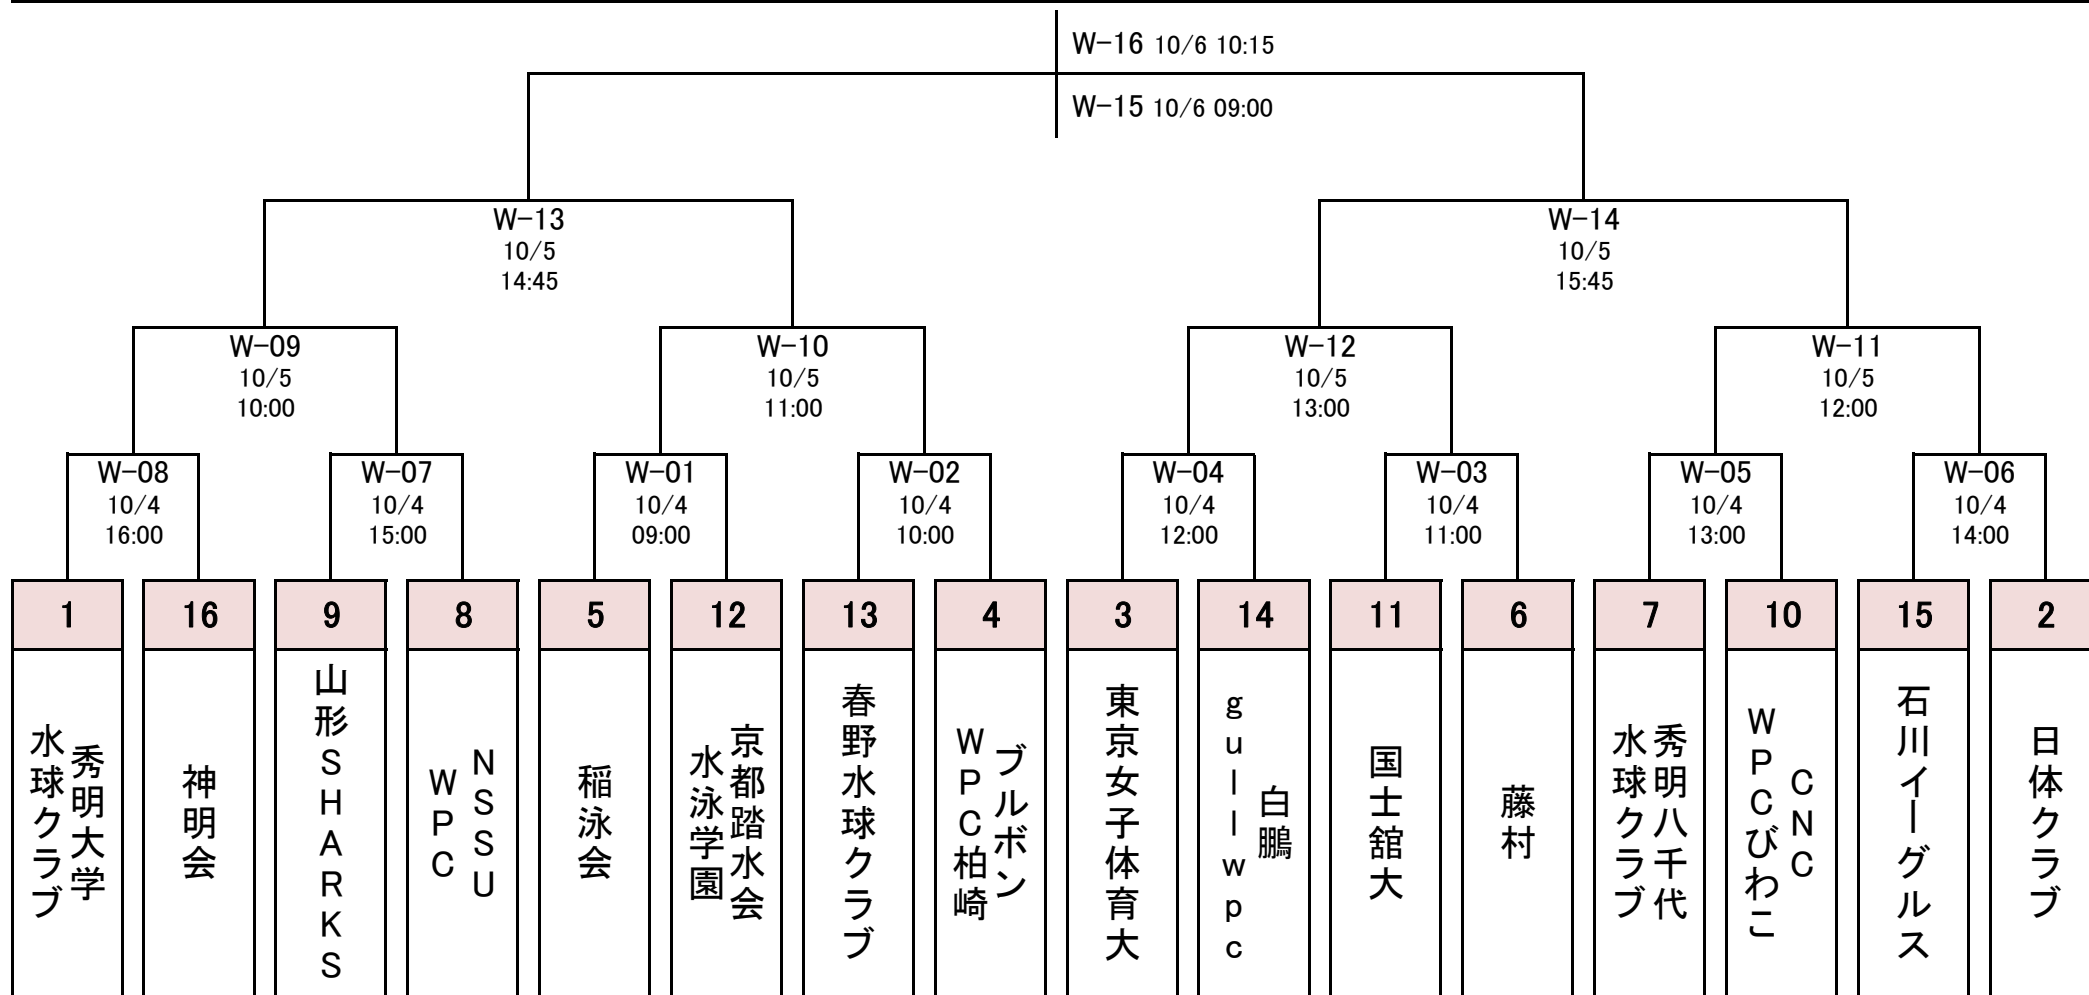

# 一般女子

- 1,2回戦は7分x4ピリオド、インターバル2分、他は正式計時
- 第3ピリオド終了以降、15点差でコールドゲーム