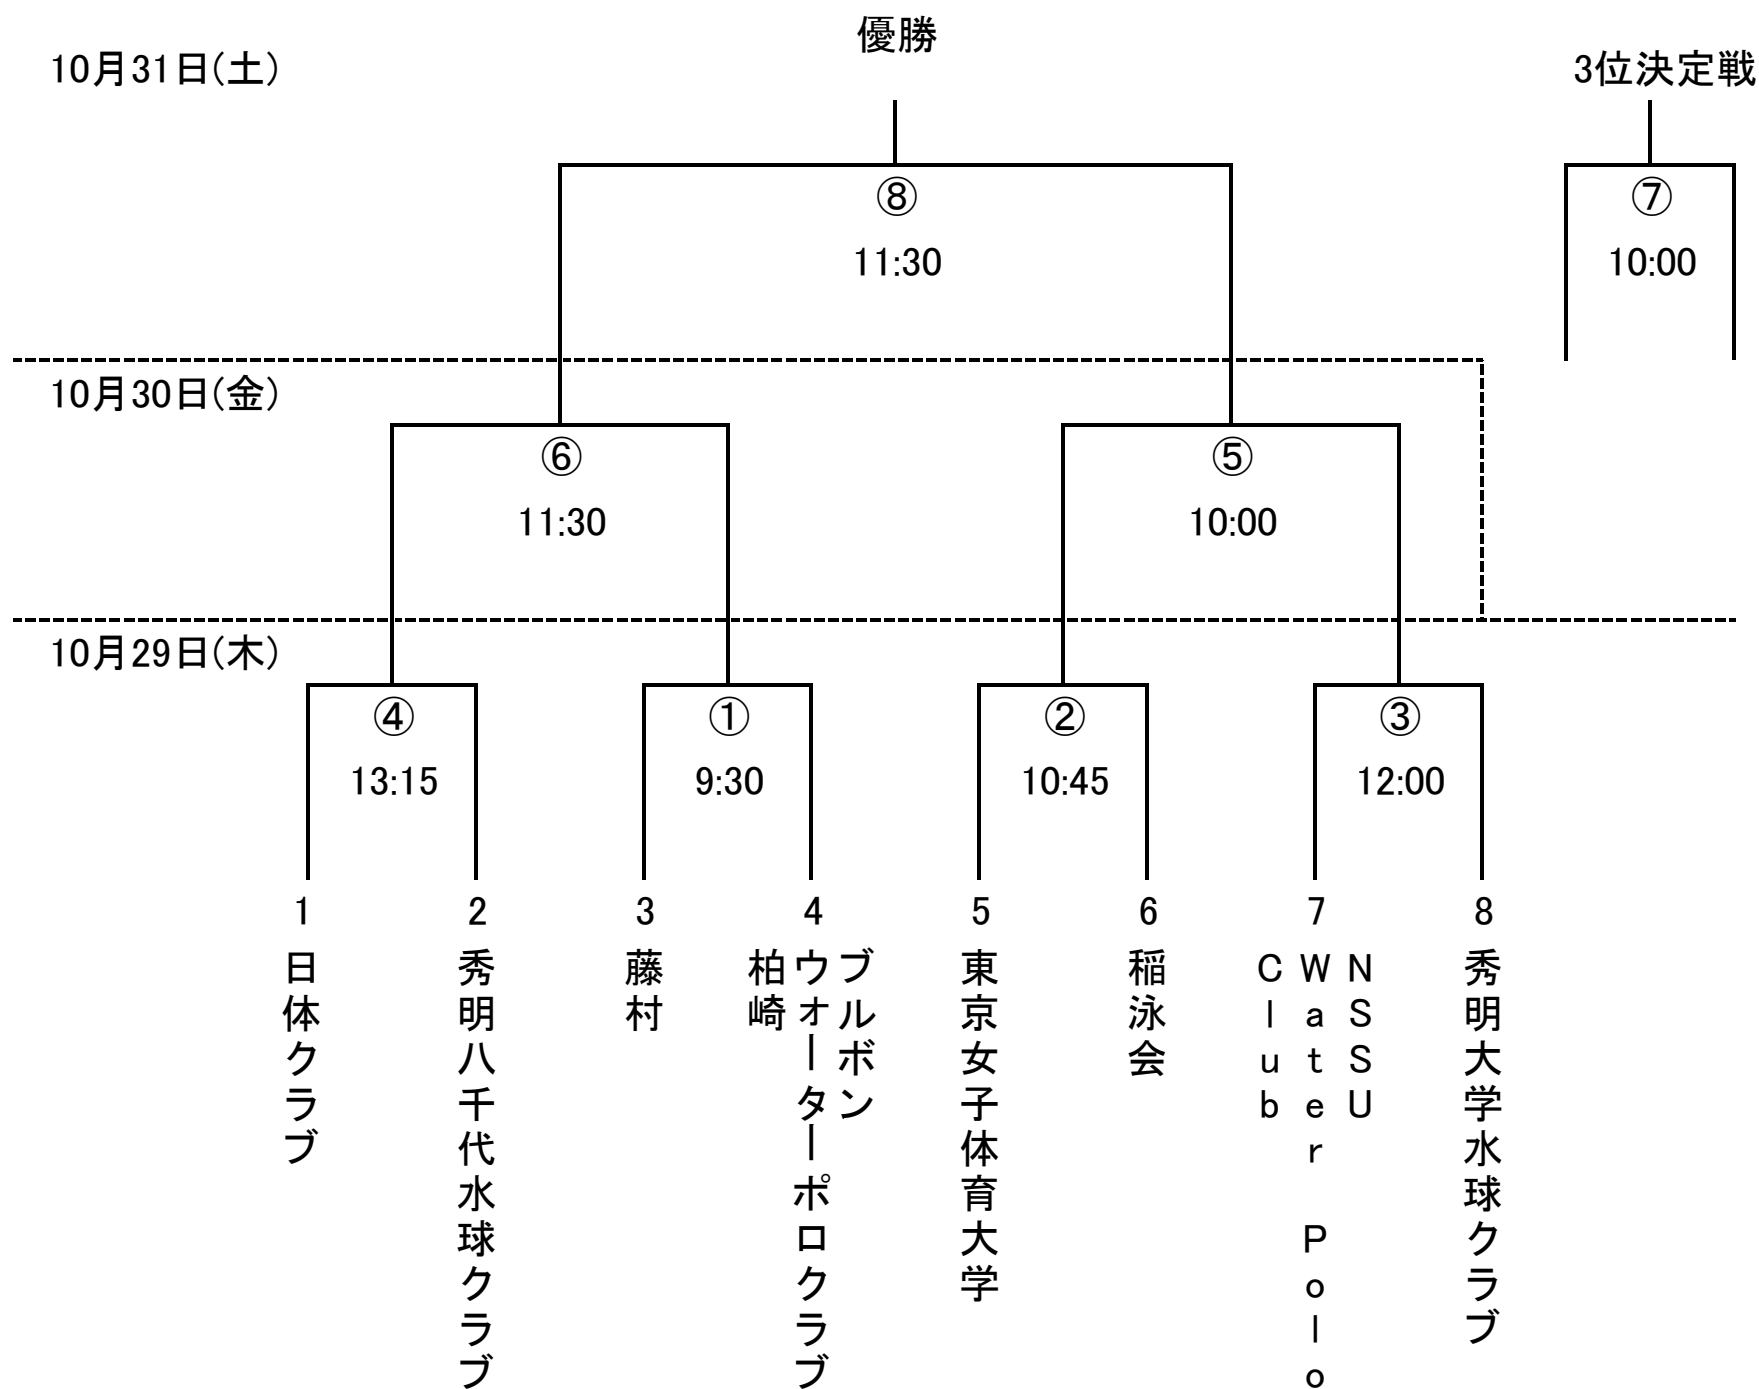

第96回日本選手権水泳競技大会<水球競技> 女子 組合せ及び競技日程

会場: 東京辰巳国際水泳場[東京都江東区辰巳2-8-10]

第1日目		10月29日(木)	
①	9:30 ~	3 藤村	vs 4 ブルボンウォーターポロクラブ柏崎
②	10:45 ~	5 東京女子体育大学	vs 6 稲泳会
③	12:00 ~	7 NSSU Water Polo Club	vs 8 秀明大学水球クラブ
④	13:15 ~	1 日体クラブ	vs 2 秀明八千代水球クラブ
第2日目		10月30日(金)	
⑤	10:00 ~	②の勝者	vs ③の勝者
⑥	11:30 ~	④の勝者	vs ①の勝者
第3日目		10月31日(土)	
⑦	10:00 ~	⑥の敗者	vs ⑤の敗者
⑧	11:30 ~	⑥の勝者	vs ⑤の勝者

☆本会場公式練習時間帯

10月28日(水) 15:00~20:00(予定) ※本年は第1日目, 2日目の本会場公式練習は実施いたしません