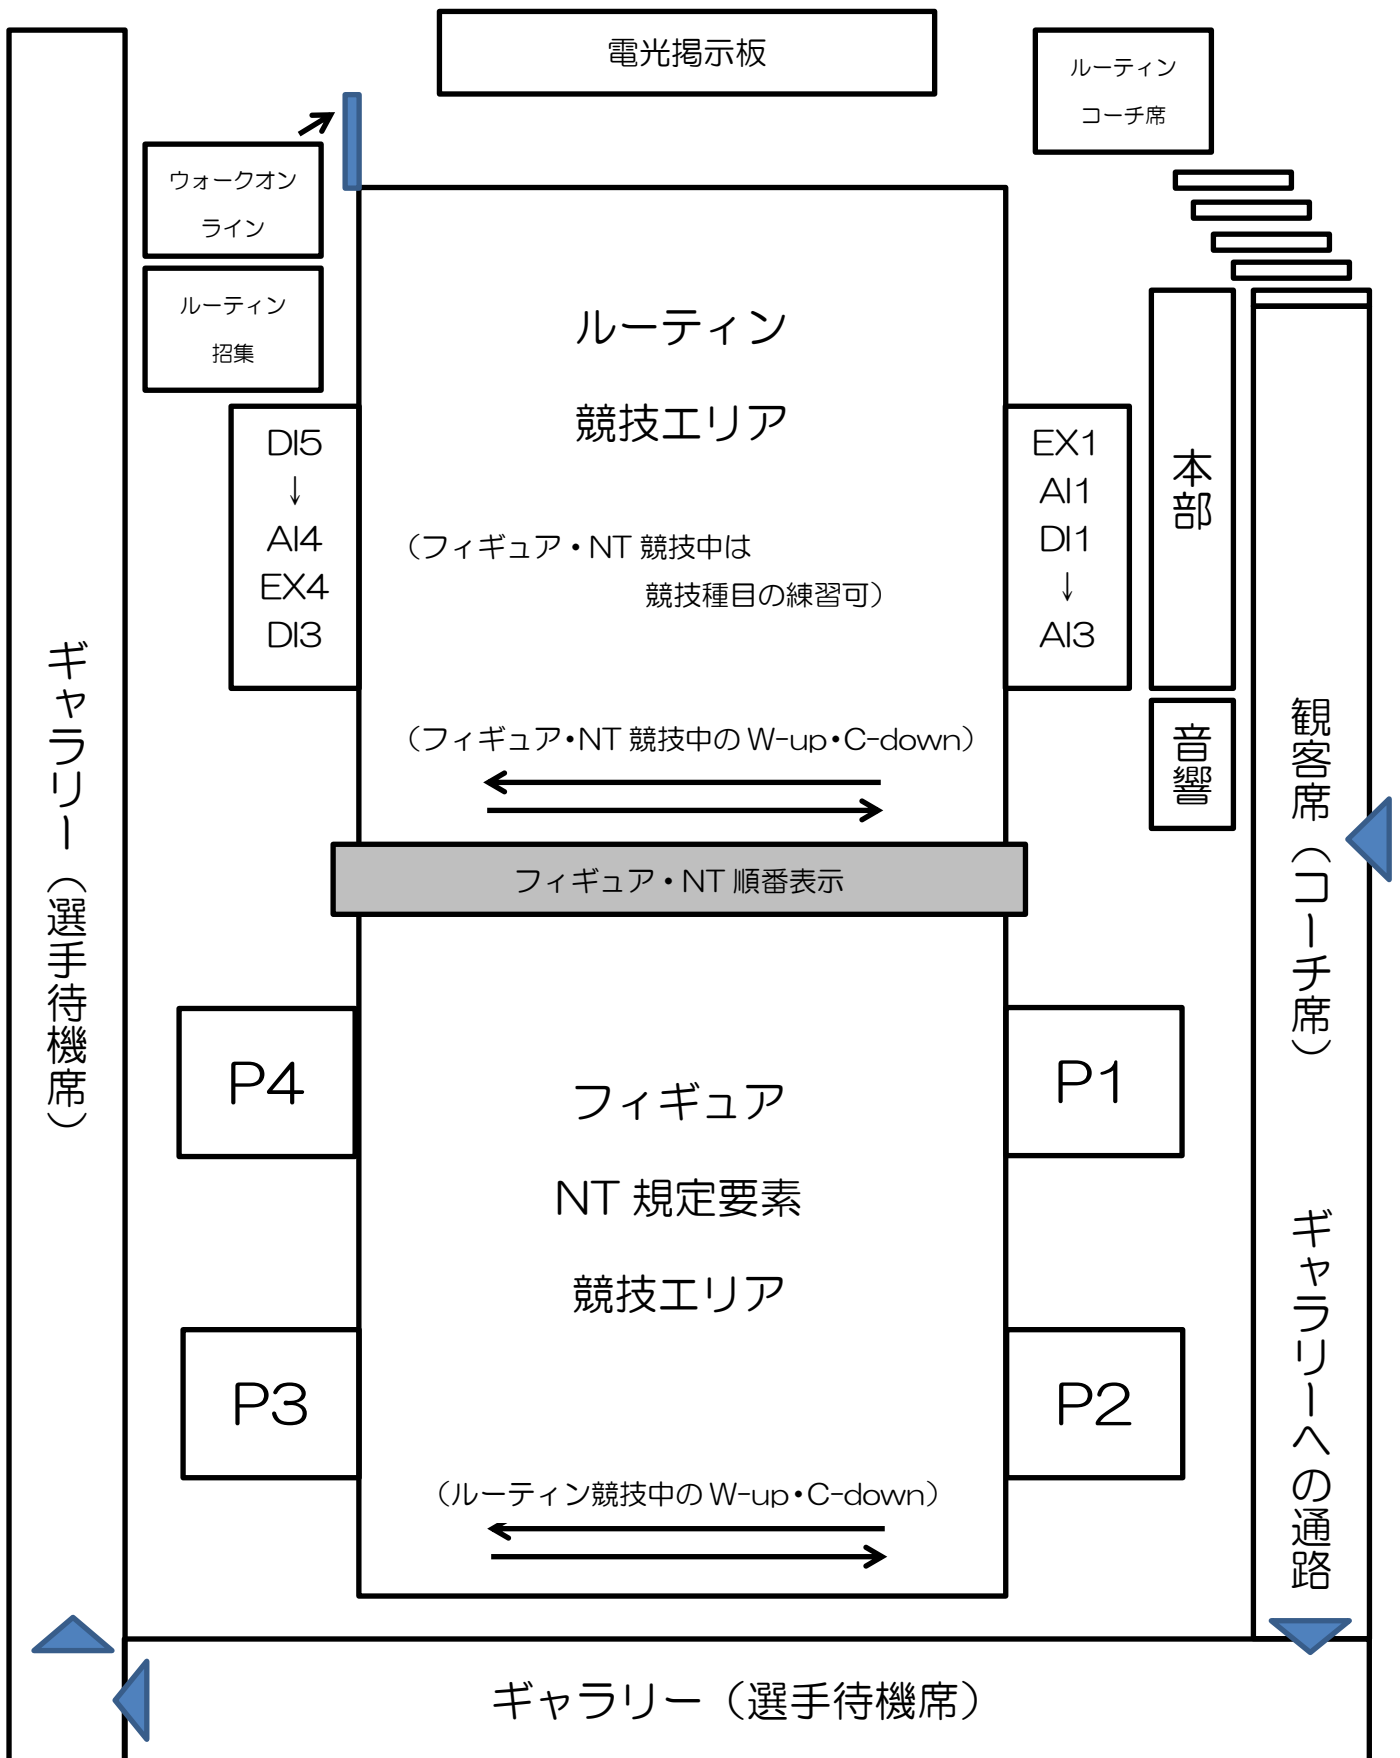

<サブプール会場図>

25m×20m(横8コース)×水深 2.5m フラット 2面

※13-15SD フィギュア・NT ソロは P2・P3 で実施、パネルは当日変更の可能性もあります。