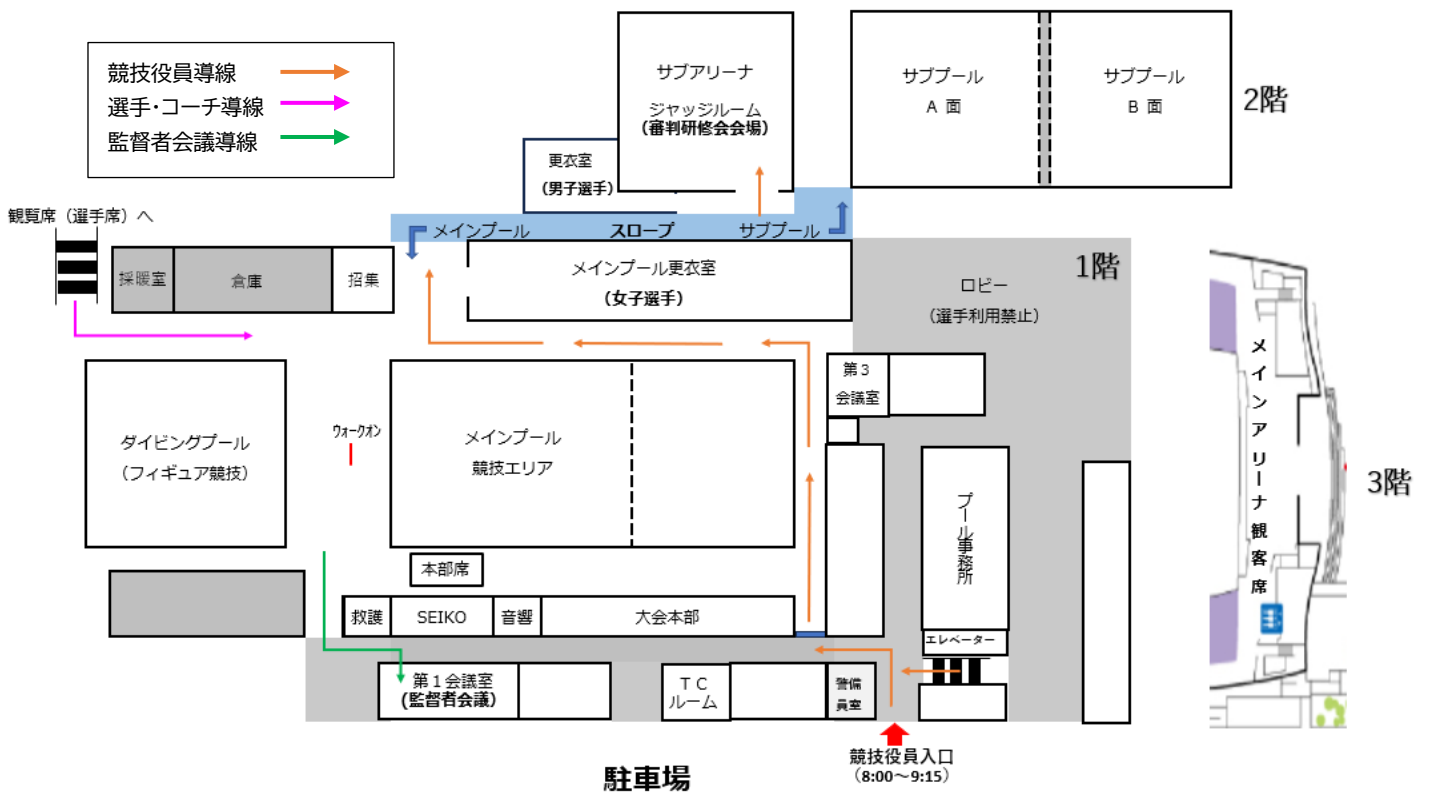

<プール図>

【メインプール・ダイビングプール】

【水深】

【ウォークオン・スタート台】

【サブプール】

<選手・コーチ入口>

※入場は3階メインプール観覧席入口のみ
(9:15以降競技役員入口)

<館内図>

駐車場

競技役員入口
(8:00~9:15)