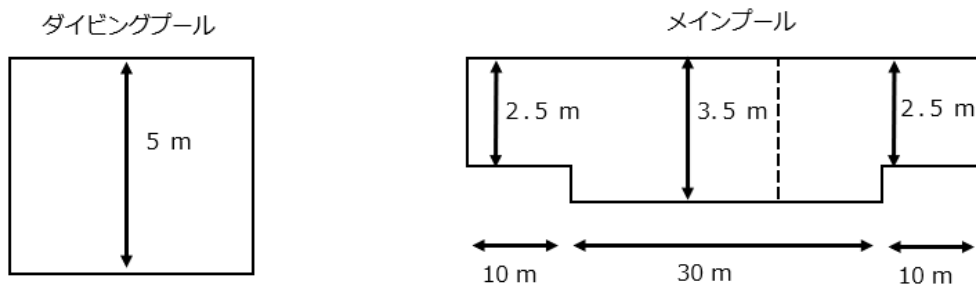

<プール図>

【メインプール・ダイビングプール】

【水深】

【ウォークオン・スタート台】

【サブプール】

<選手・コーチ入口>

※入場は3階メインプール観覧席入口のみ
(9:15以降競技役員入口)

<館内図>