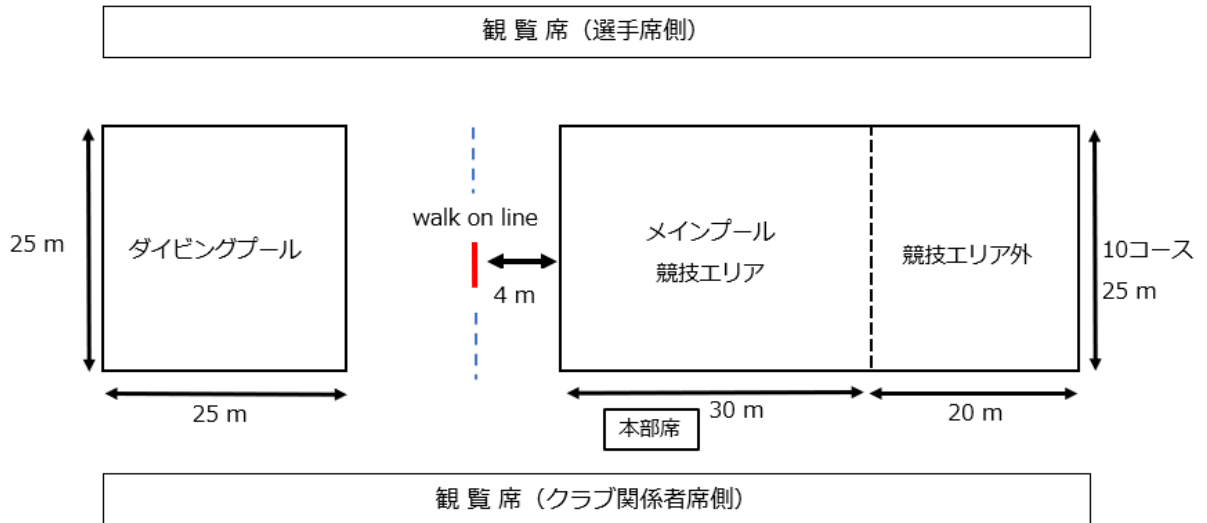

<プール図>

【メインプール・ダイビングプール】

【水深】

【ウォークオン・スタート台】

【サブプール】

<選手・コーチ入口>

※入場は3階メインプール観覧席入口のみ
(9:15以降競技役員入口)

<館内図>

駐車場

競技役員入口
(8:00~9:15)