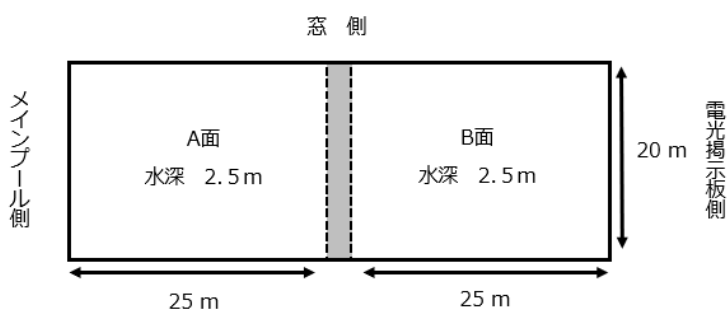

<プール図>

【メインプール・ダイビングプール】

【水深】

【ウォークオン・スタート台】

【サブプール】

<選手・コーチ入口>

※入場は3階メインプール観覧席入口のみ
(9:15以降競技役員入口)

<館内図>