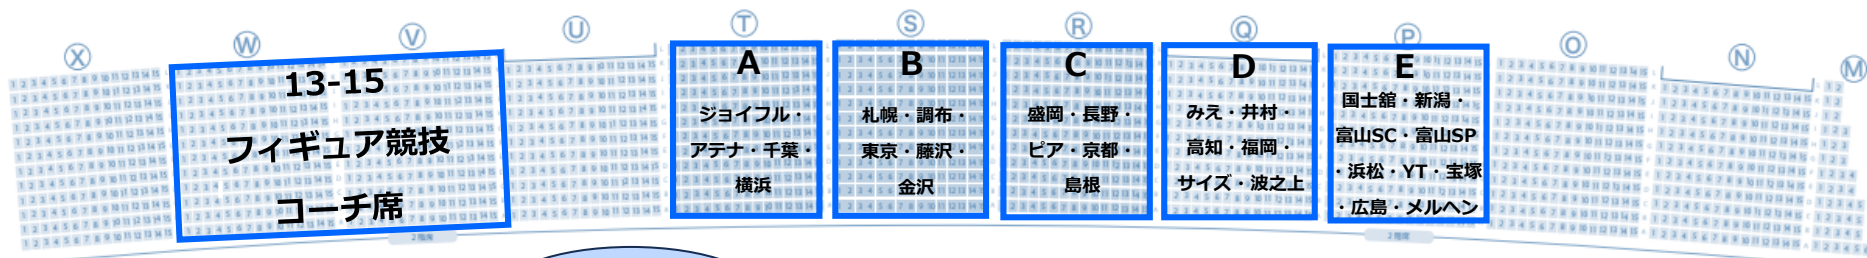

# 選手席 8/22(木)

← 選手入口

10-12フィギュア競技  
コーチ席

# 選手席 8/22(木)

← 選手入口