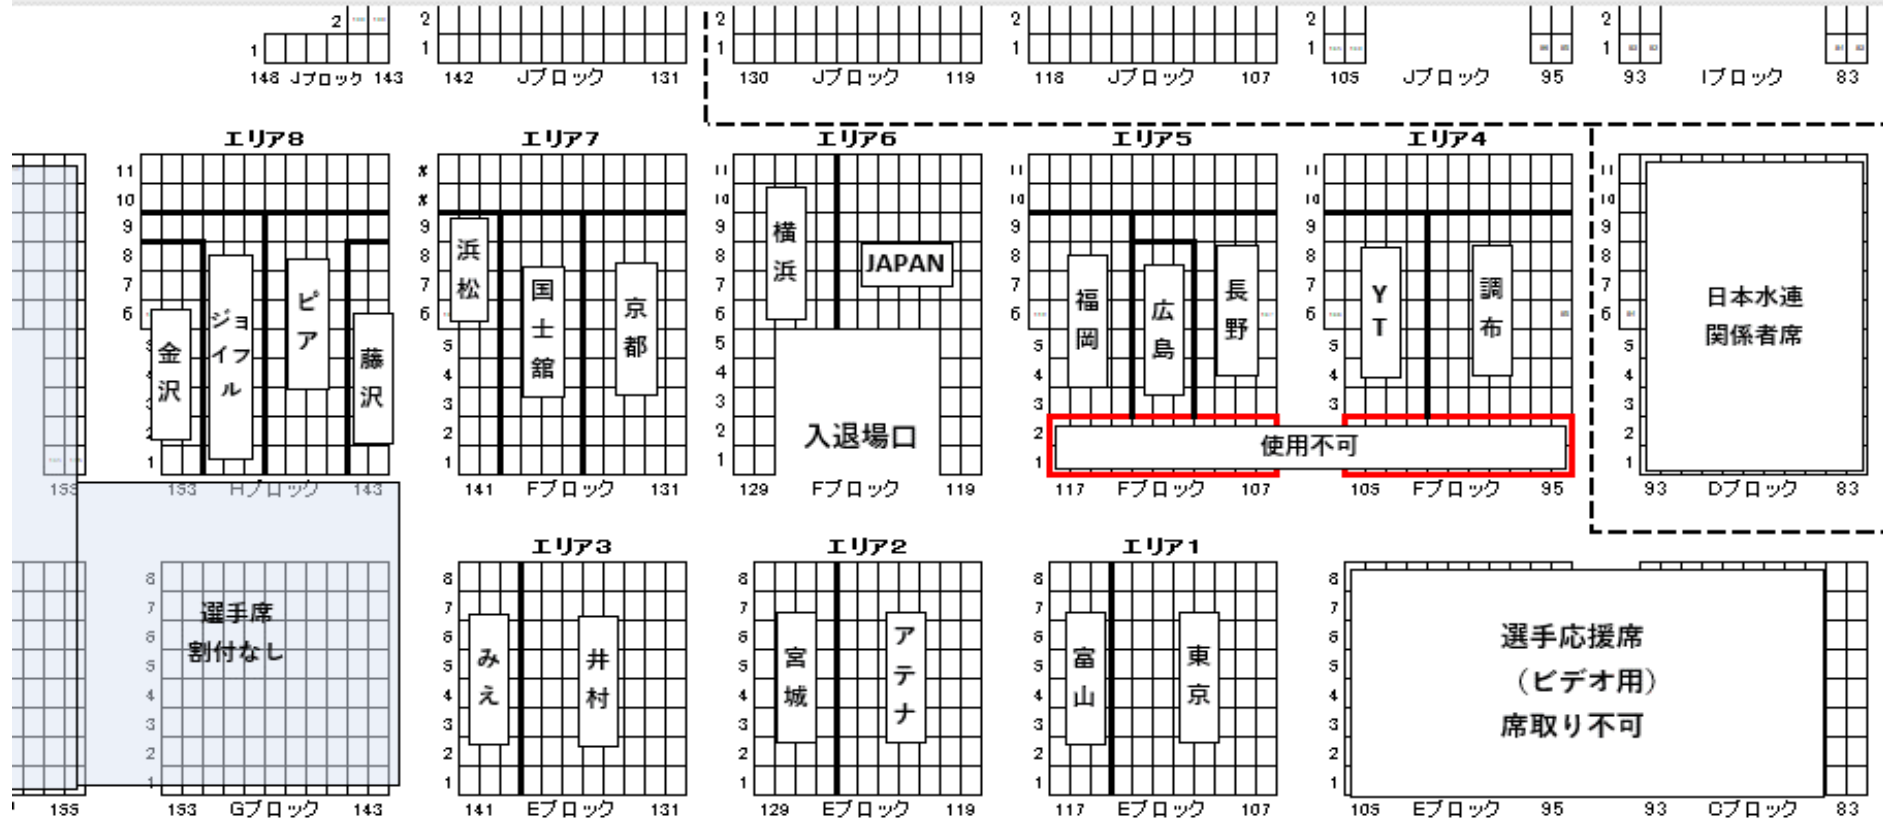

5月1日

※指定エリアは毎日変わります。

ダイビングプール

メインプール

【選手席人数】

宮城	13	東京	30	長野	14	ピア	14	YT	15
ジョイフル	12	国土館	14	富山	11	みえ	11	広島	8
アテナ	27	藤沢	6	金沢	8	京都	20	福岡	14
調布	24	横浜	15	浜松	6	井村	29	JAPAN	23