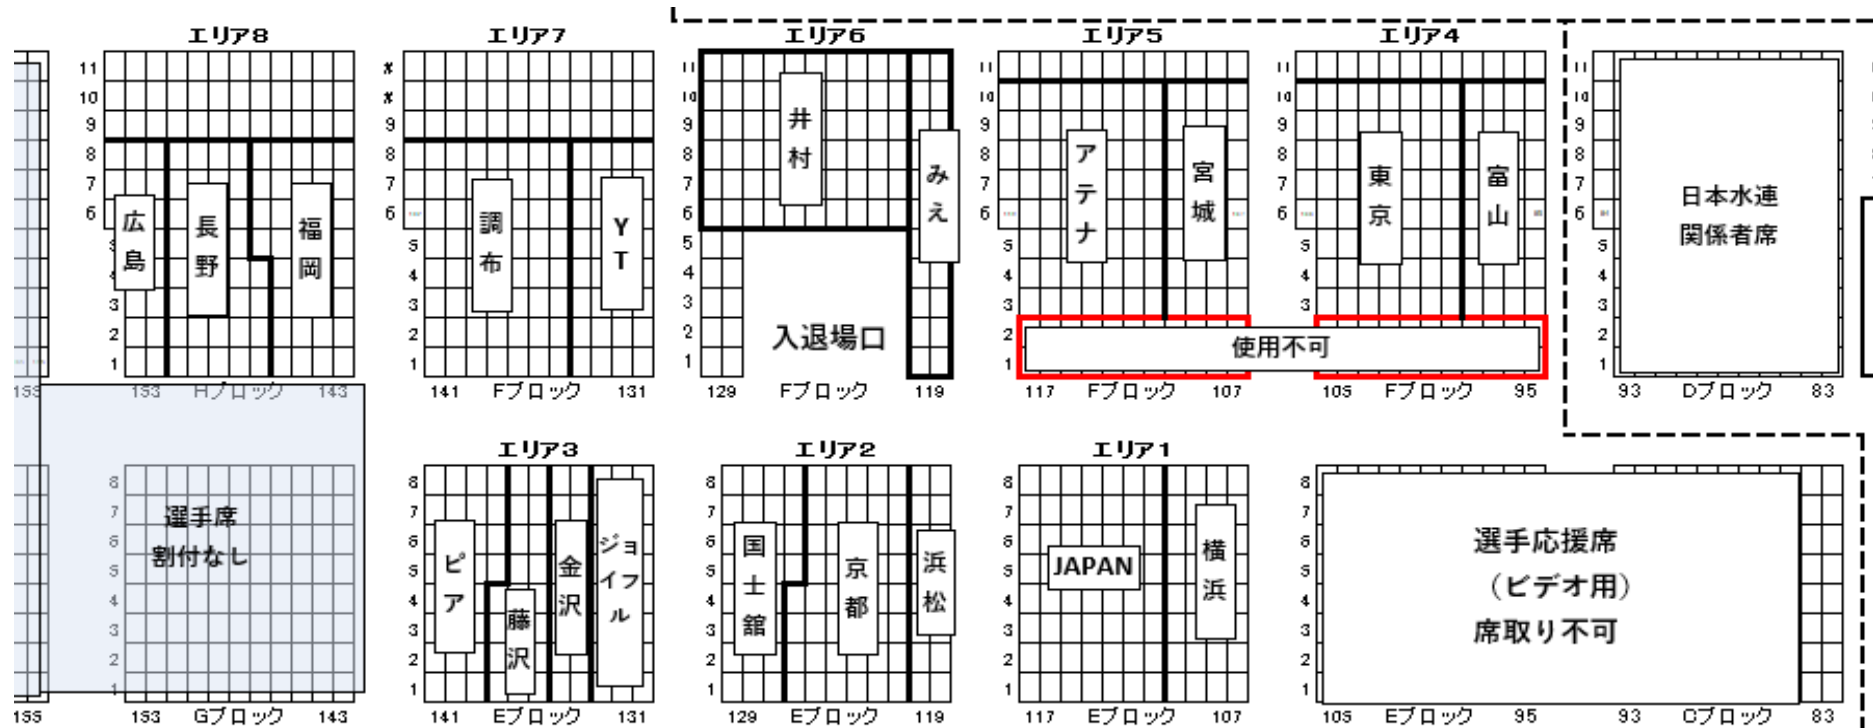

5月2日

※指定エリアは毎日変わります。

ダイビングプール

メインプール

【選手席人数】

宮城	13	東京	30	長野	14	ピア	14	YT	15
ジョイフル	12	国士館	14	富山	11	みえ	11	広島	8
アテナ	27	藤沢	6	金沢	8	京都	20	福岡	14
調布	24	横浜	15	浜松	6	井村	29	JAPAN	23