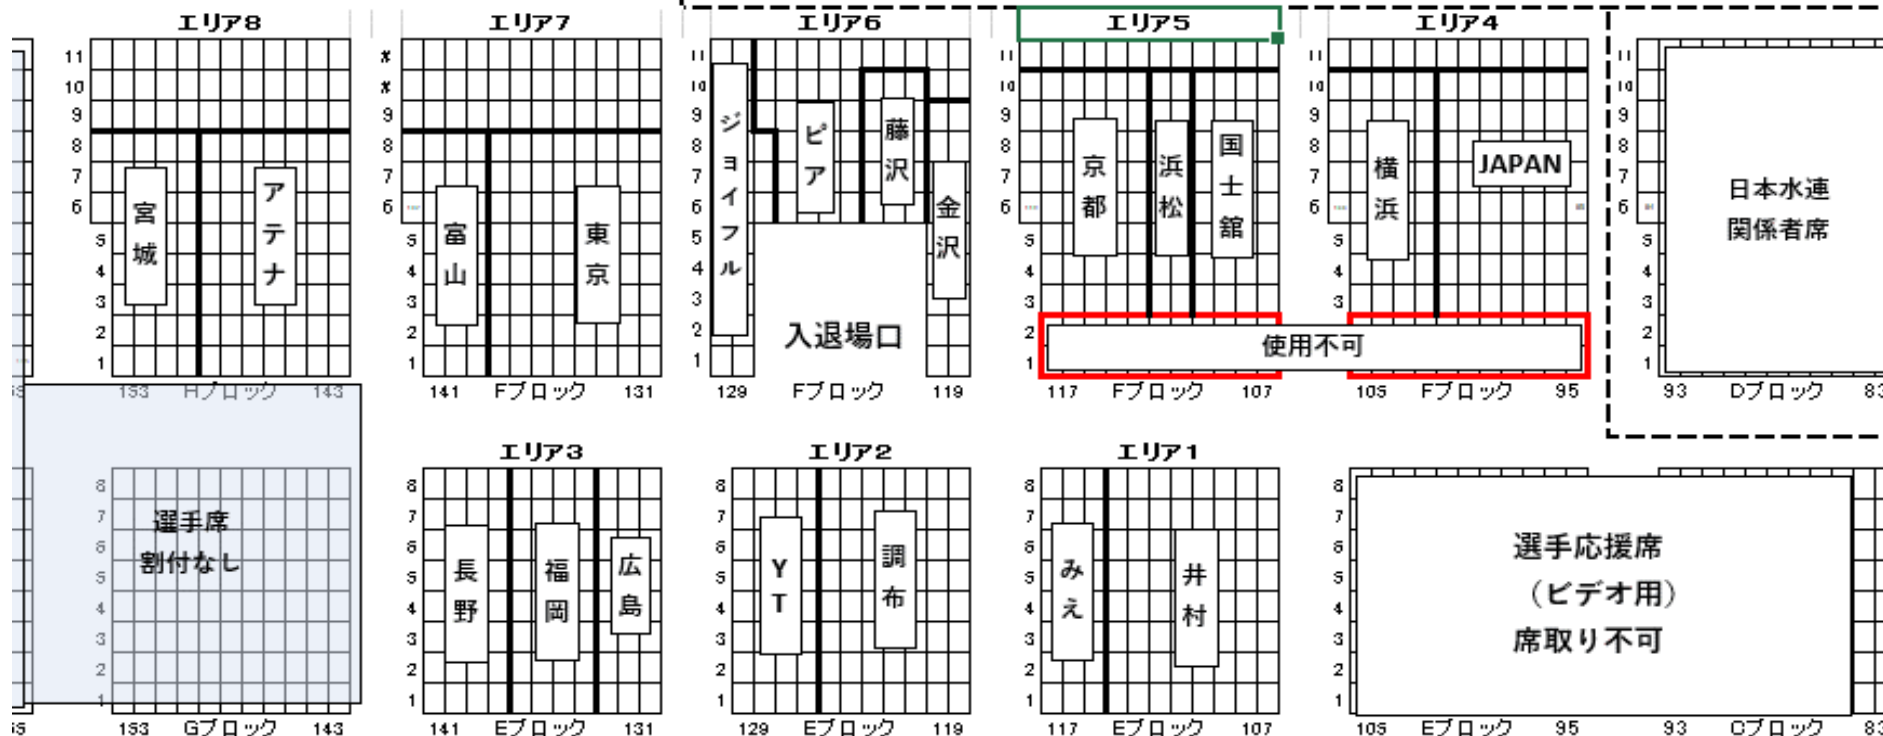

5月3日

※指定エリアは毎日変わります。

ダイビングプール

メインプール

【選手席人数】

宮城	13	東京	30	長野	14	ピア	14	YT	15
ジョイフル	12	国士館	14	富山	11	みえ	11	広島	8
アテナ	27	藤沢	6	金沢	8	京都	20	福岡	14
調布	24	横浜	15	浜松	6	井村	29	JAPAN	23