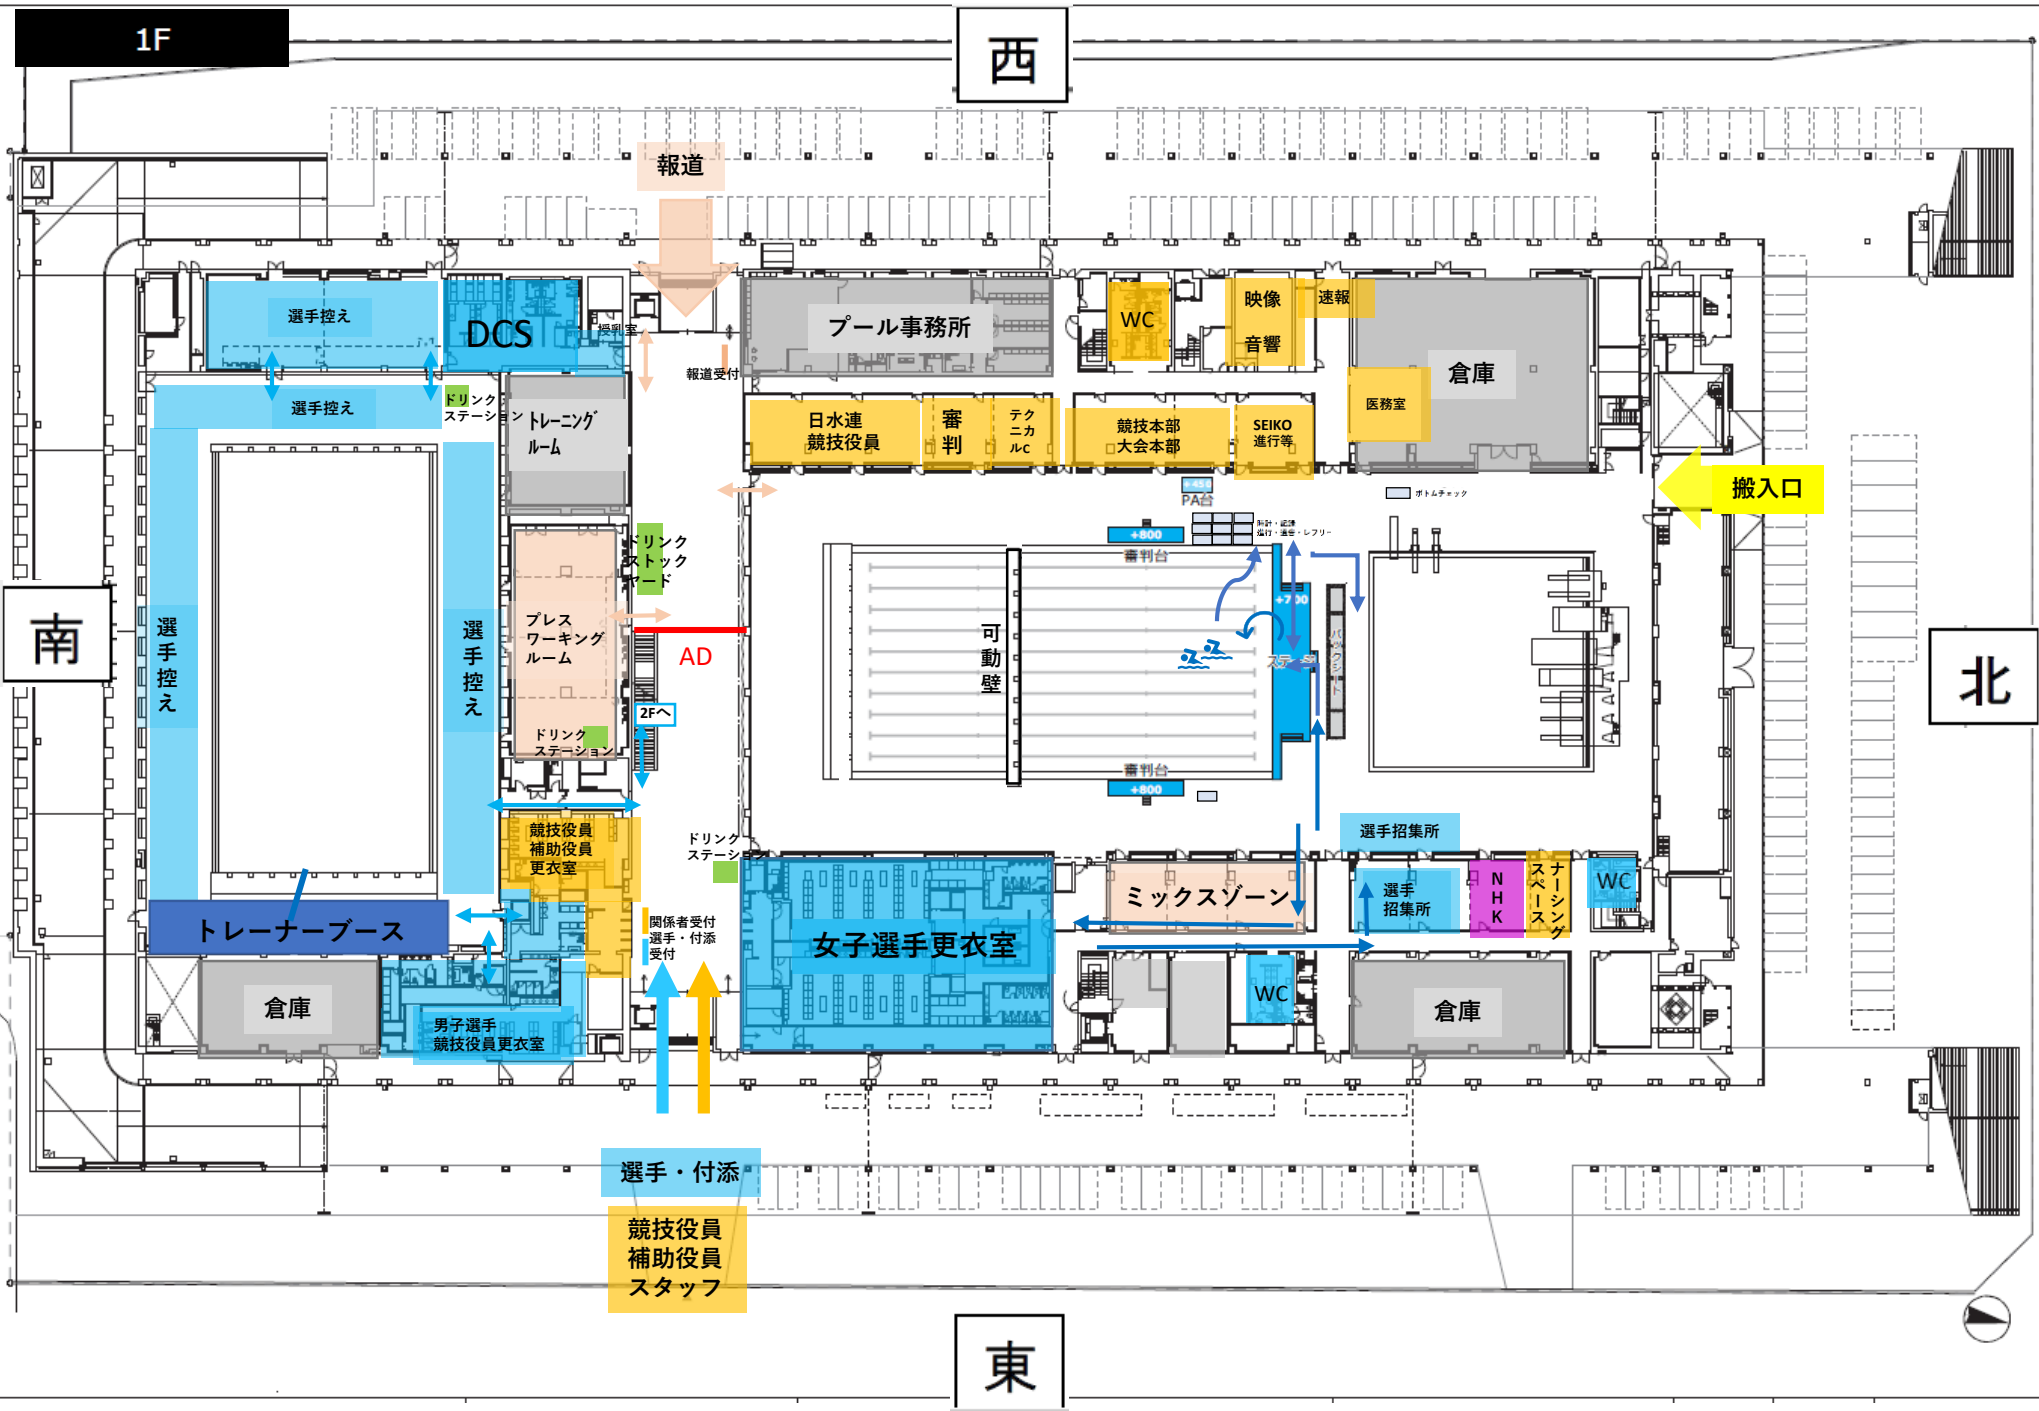

1F

西

南

北

東

報道

プール事務所

WC

映像音響

速報

医務室

倉庫

選手控え

DCS

選手控え

ドリンクステーション

トレーニングルーム

報道受付

日水連 競技役員

審判

テクニカル

競技本部 大会本部

SEIKO 進行等

搬入口