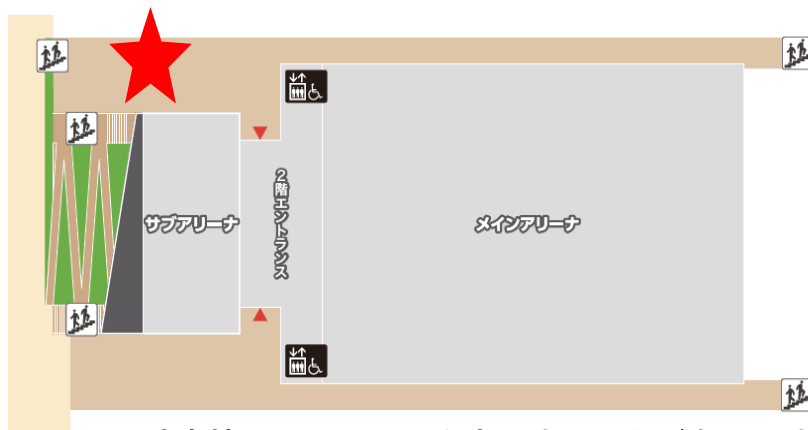

## キッチンカー出店のお知らせ

日替わりでキッチンカーが集合！  
皆さまのご利用、  
お待ちしております！

出店場所

2F

屋外西デッキ

※諸事情により、場所を変更する場合があります。

**10/21・22**

\* NAOCAFE