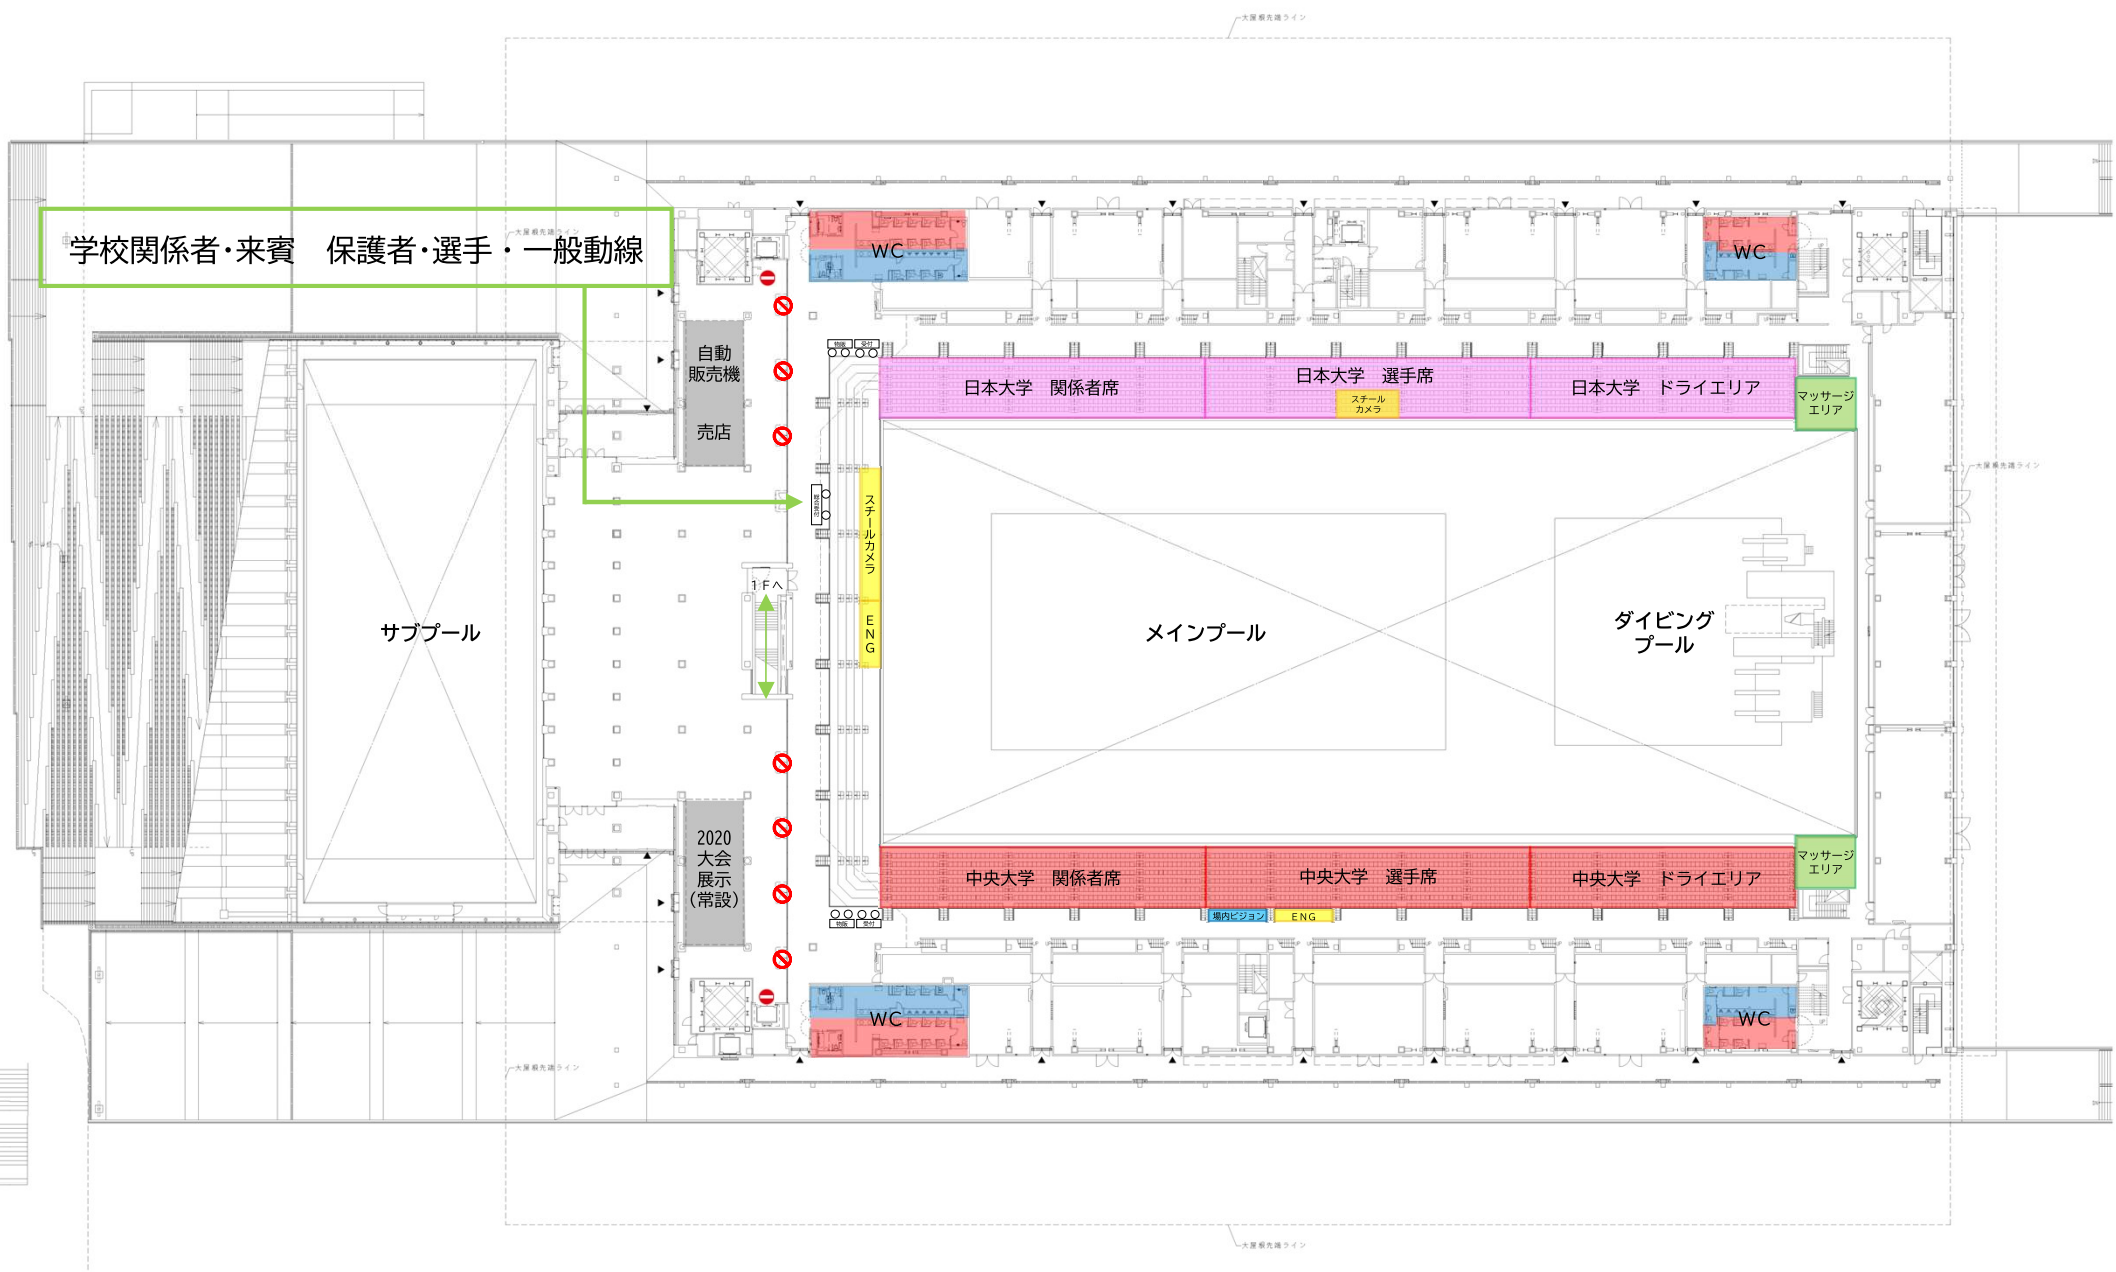

本部席

メインプール

ダイビングプール

選手退場導線

選手入場導線

入場ゲート

スチールカメラ

競技中通行禁止

男子更衣室

Team JAPAN
ドライスペース

出演者控室

招集所

マッサージ
エリア

WC

ゴミ
置き場

女子更衣室

WC

倉庫

一般利用
入口

学校関係者・来賓 保護者・選手・一般動線

サブプール

メインプール

ダイビング
プール

中央大学 関係者席