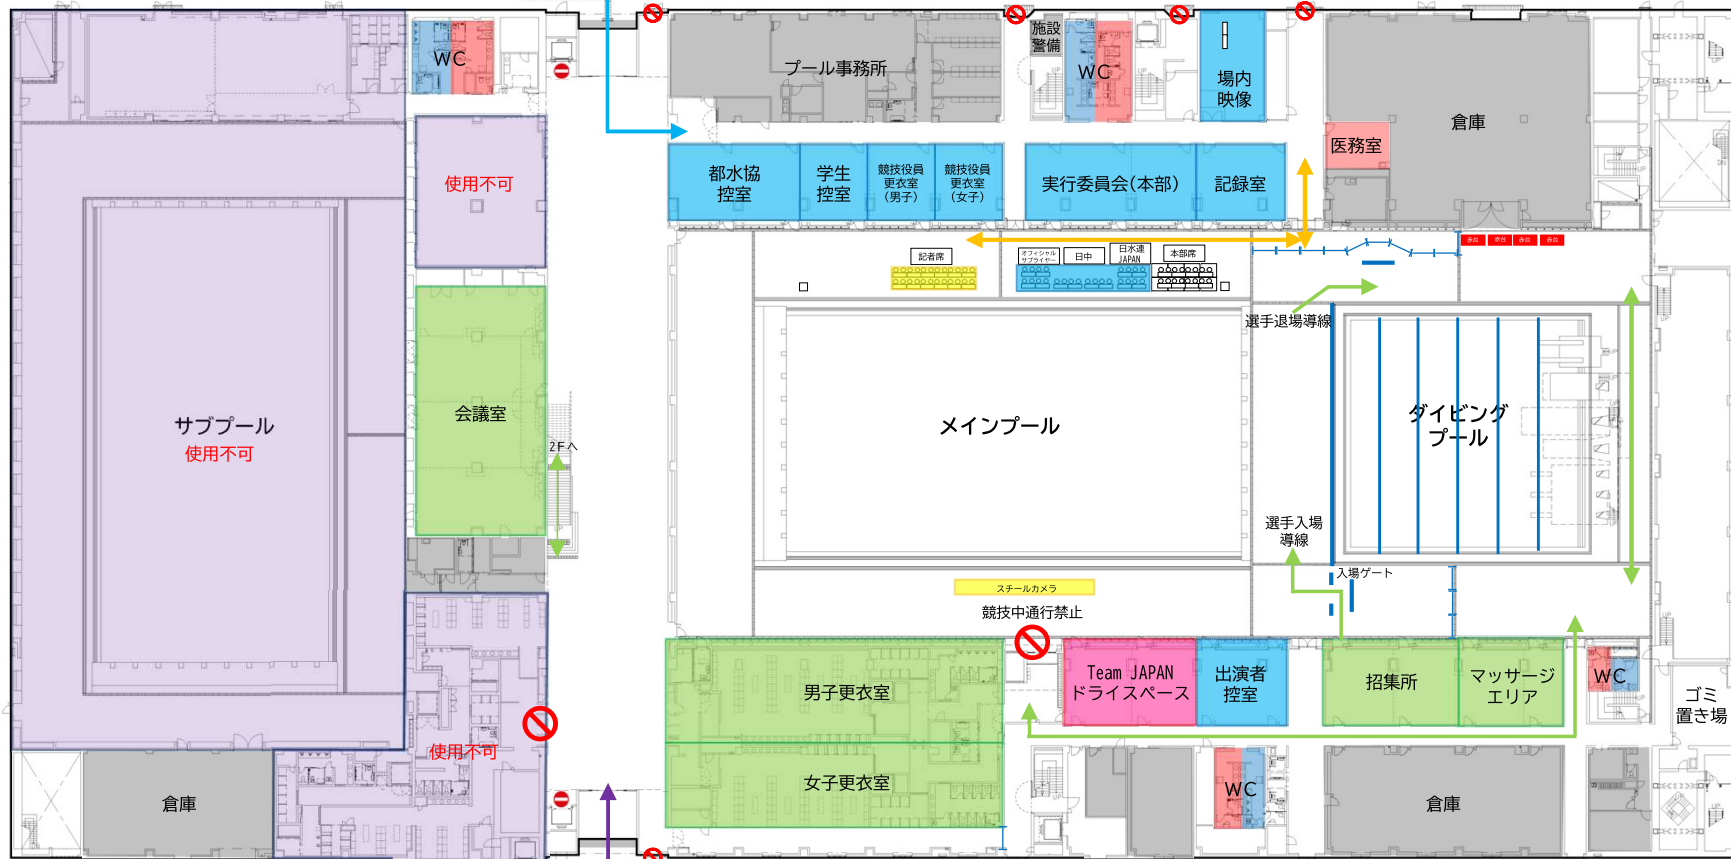

至公園

学連・都水協・協力役員 動線

サブプール
使用不可

使用不可

会議室

2Fへ

倉庫

使用不可

プール事務所

施設警備

場内映像

倉庫

医務室

都水協控室

学生控室

競技役員更衣室(男子)

競技役員更衣室(女子)

実行委員会(本部)

記録室

記者席

ファンクラブ

日中

日本連

JAPAN

本部席

メインプール

ダイビングプール

選手退場導線

選手入場導線

入場ゲート

スチールカメラ

競技中通行禁止