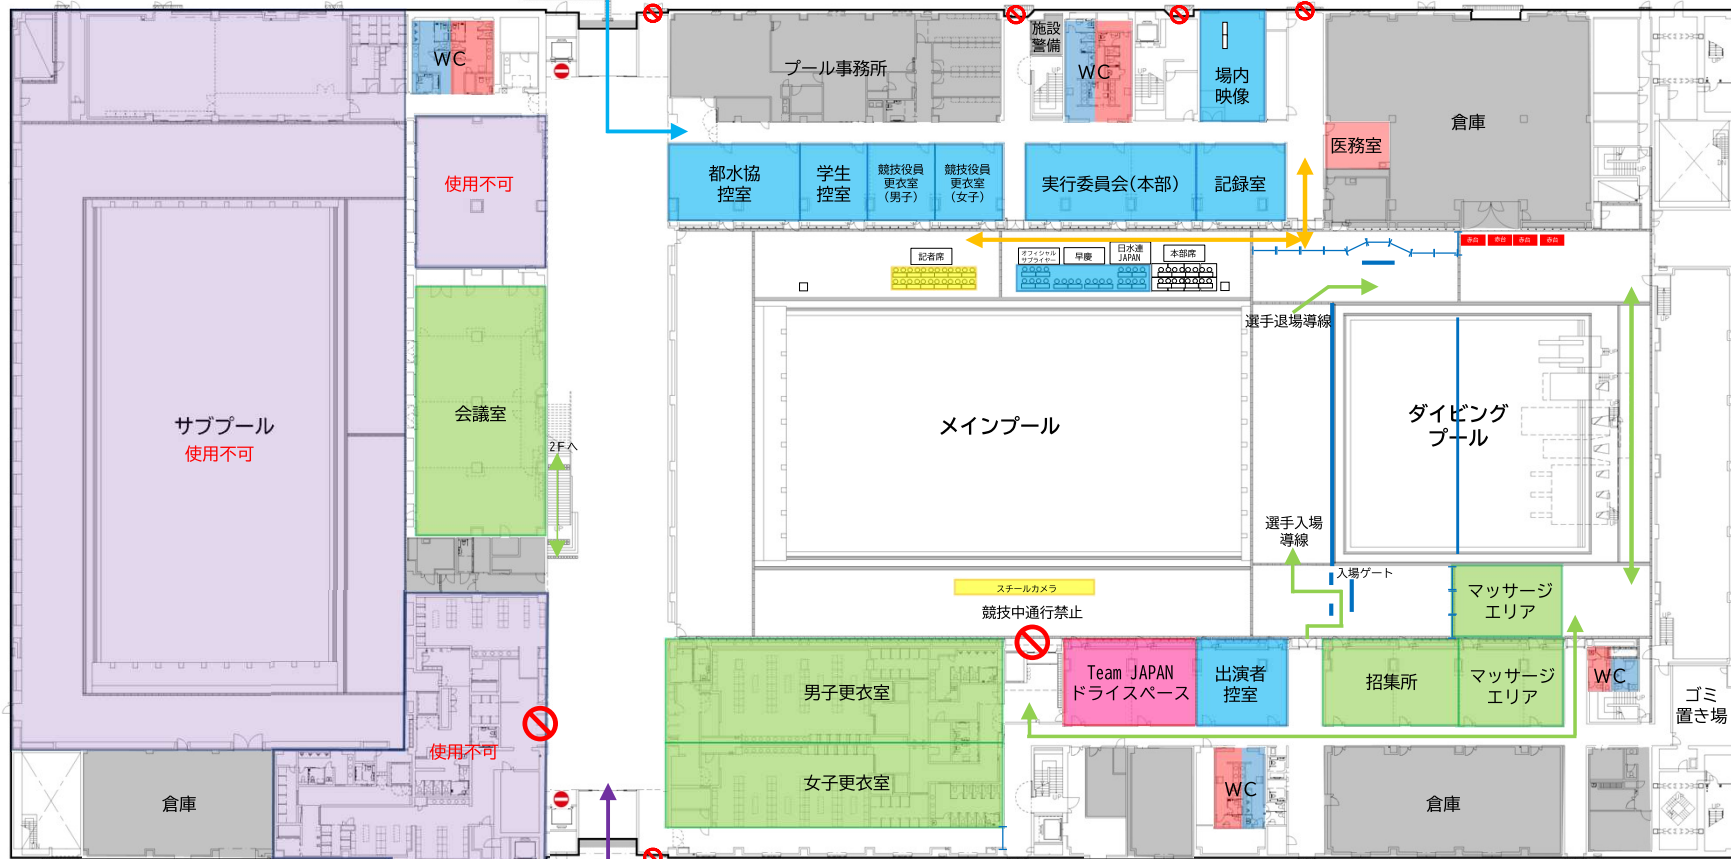

至公園

学連・都水協・協力役員 動線

サブプール
使用不可

使用不可

会議室

2Fへ

使用不可

倉庫

プール事務所

施設警備

WC

場内映像

倉庫

医務室

都水協控室

学生控室

競技役員更衣室(男子)

競技役員更衣室(女子)

実行委員会(本部)

記録室

記者席

ファンクラブ

早慶

日本連

JAPAN

本部席

選手退場導線

選手入場導線

メインプール

ダイビングプール

マッサージアリア

招集所