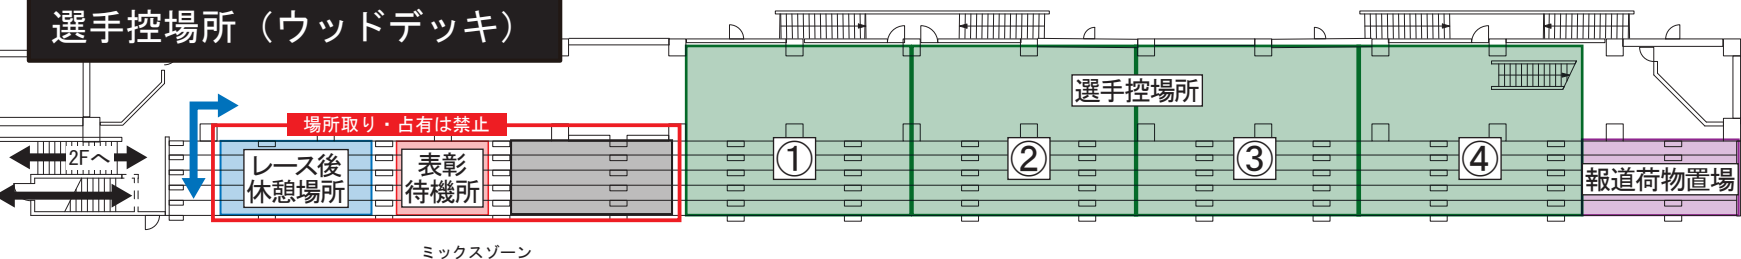

# 選手控場所（ウッドデッキ）

スタート側

ターン側