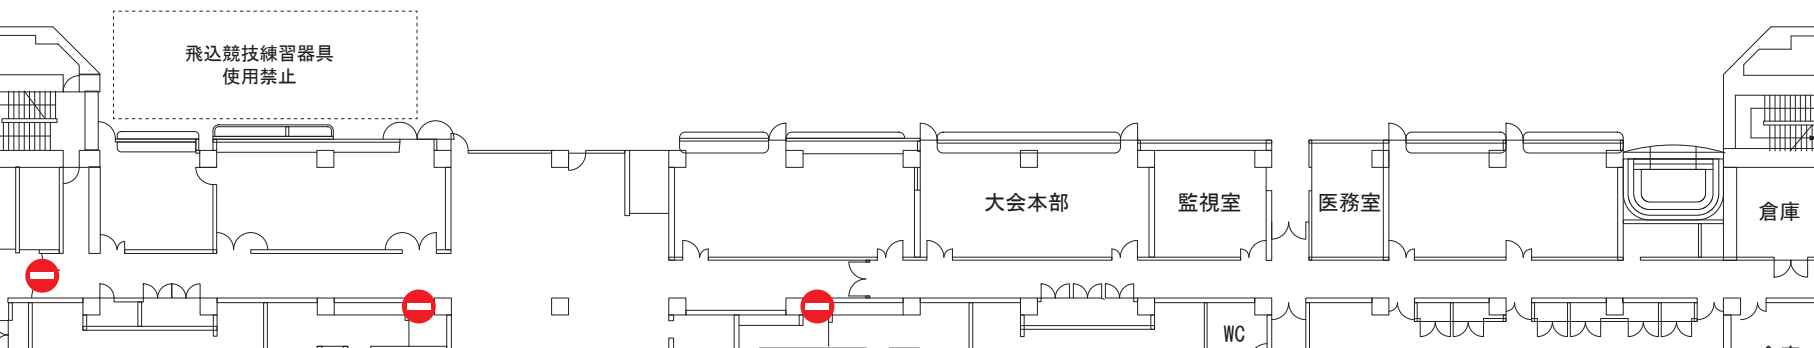

# 選手控場所（ウッドデッキ）

スタート側

ターン側

# 選手控場所（ウッドデッキ）