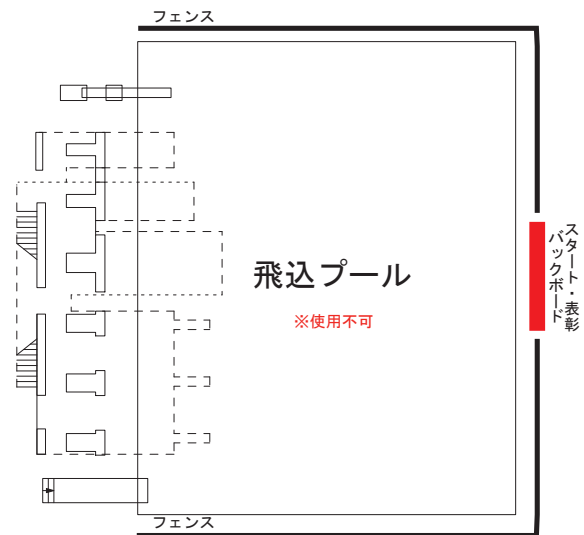

# 選手控場所（ウッドデッキ）

スタート側

ターン側

# 選手控場所（ウッドデッキ）