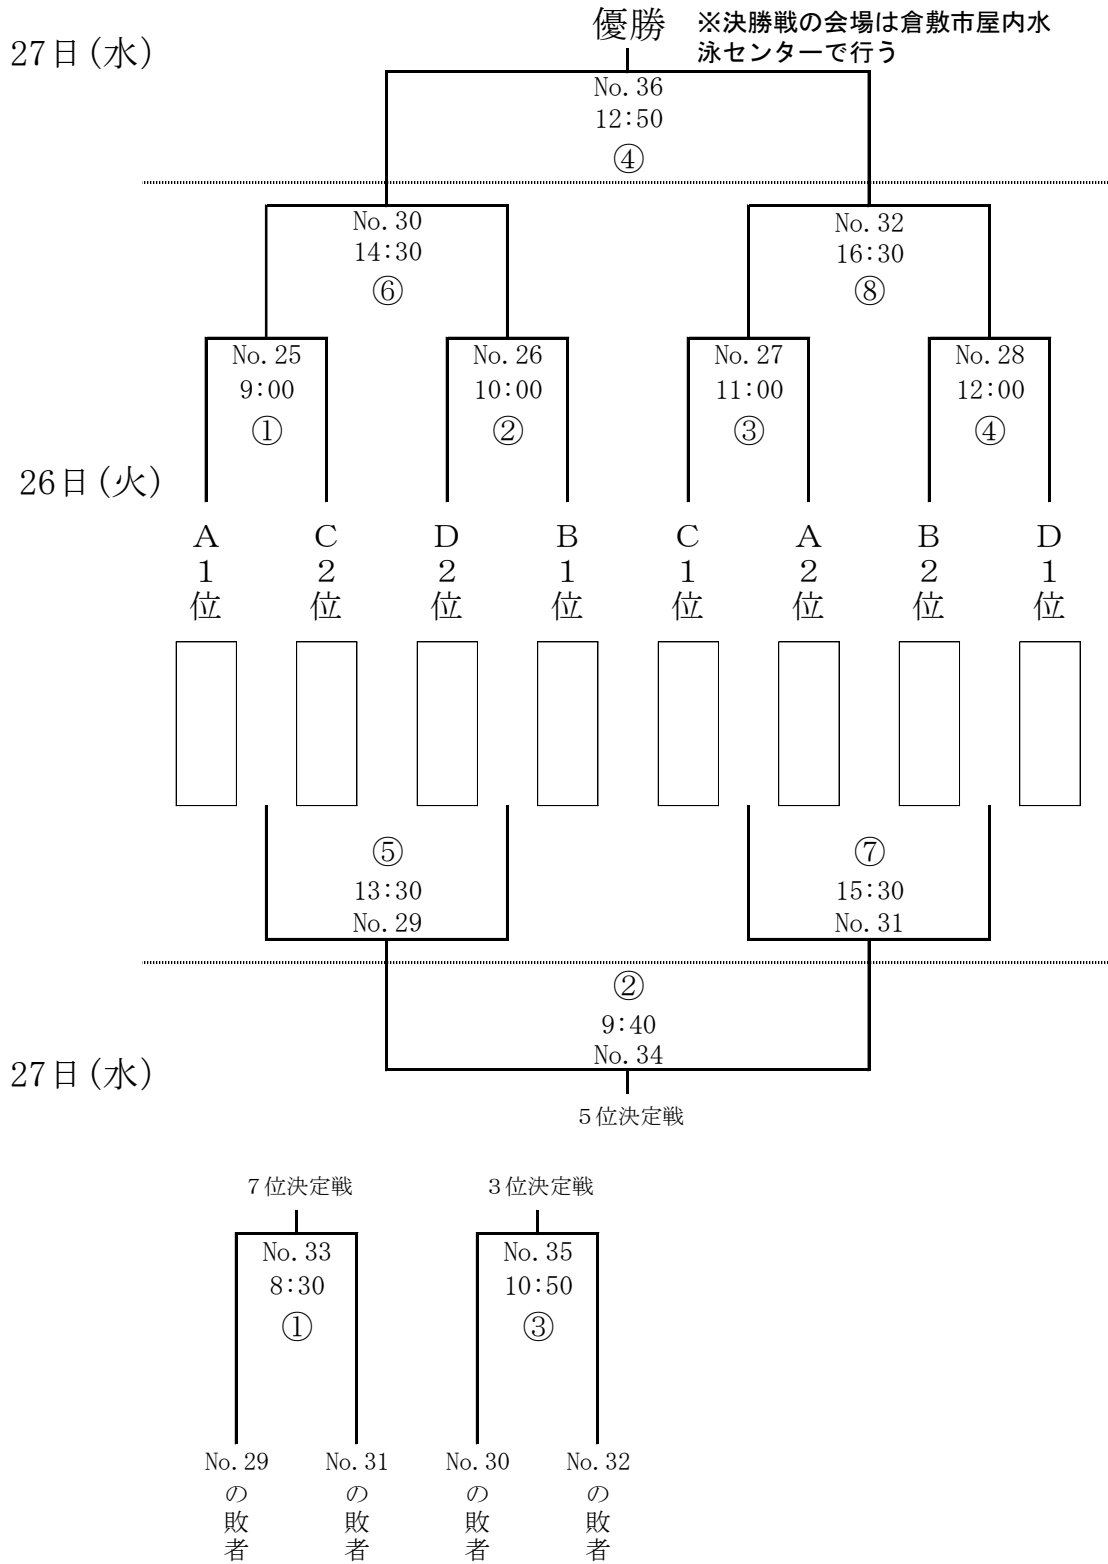

## 女子の部 組合せ(決勝トーナメント)

※No.は試合番号、  
丸数字は当日の試合順