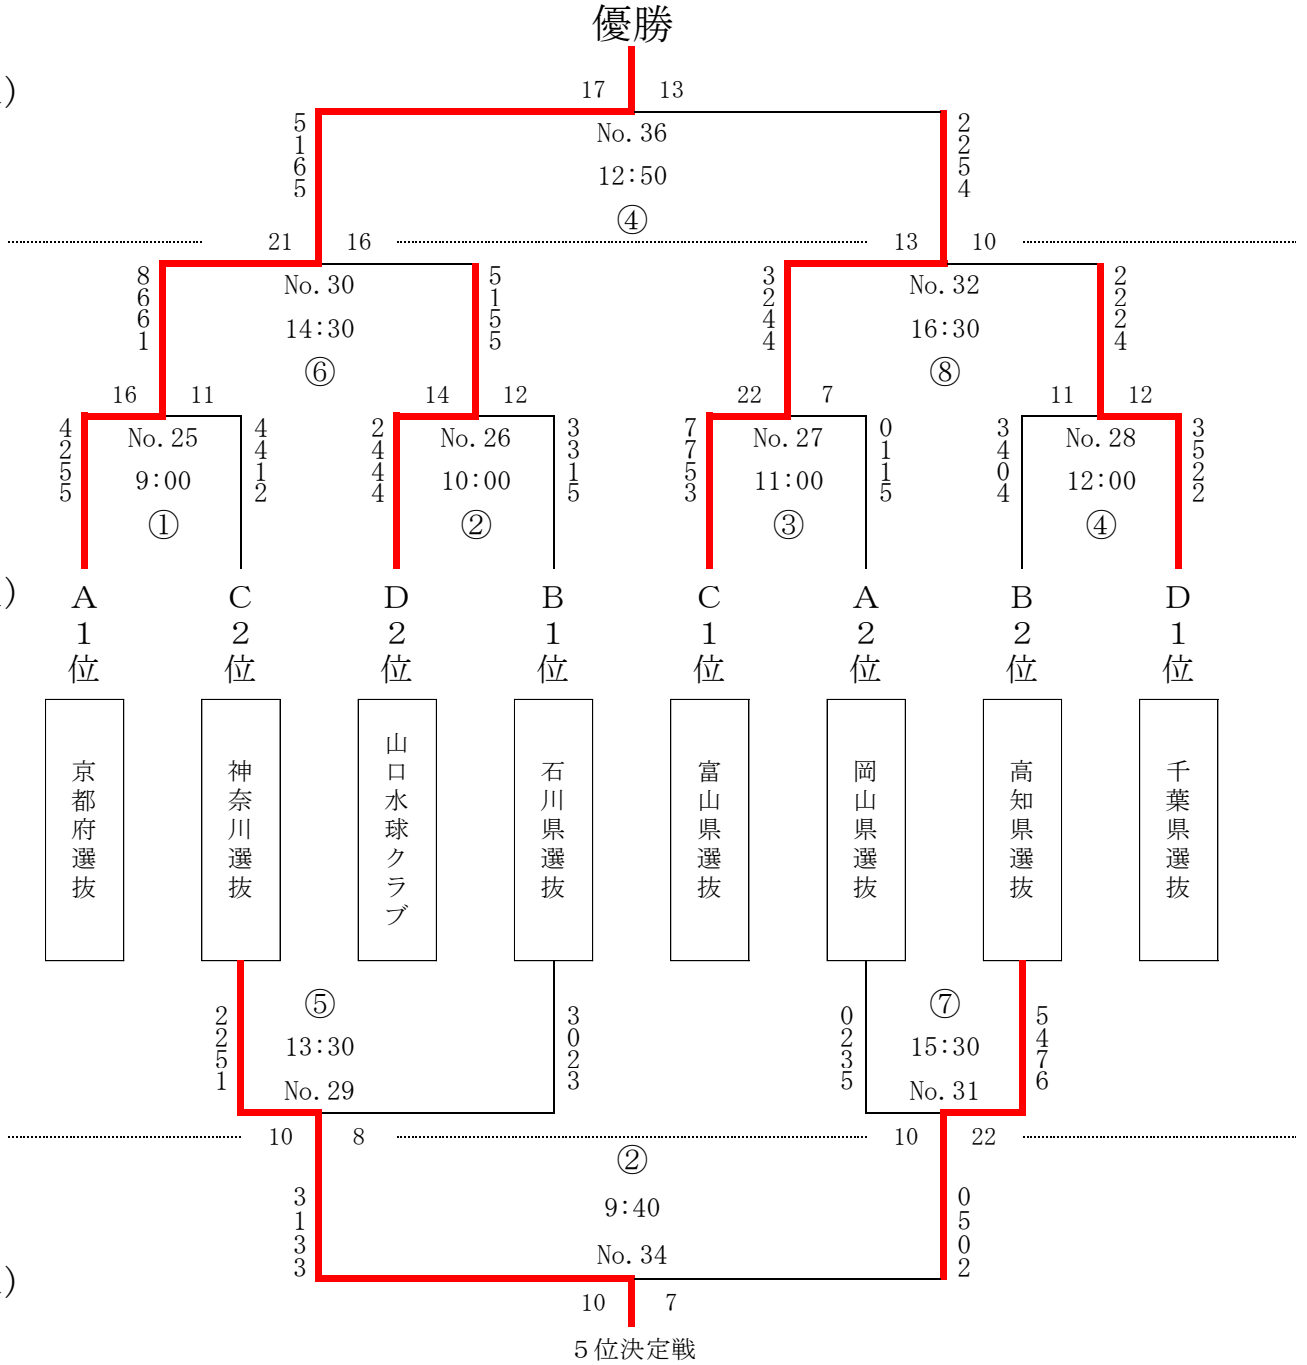

女子の部 組合せ(決勝トーナメント)

優勝

27日(水)

26日(火)

27日(水)

- 京都府選抜
- 神奈川県選抜
- 山口水球クラブ
- 石川県選抜
- 富山県選抜
- 岡山県選抜
- 高知県選抜
- 千葉県選抜

※No. は試合番号,
丸数字は当日の試合順