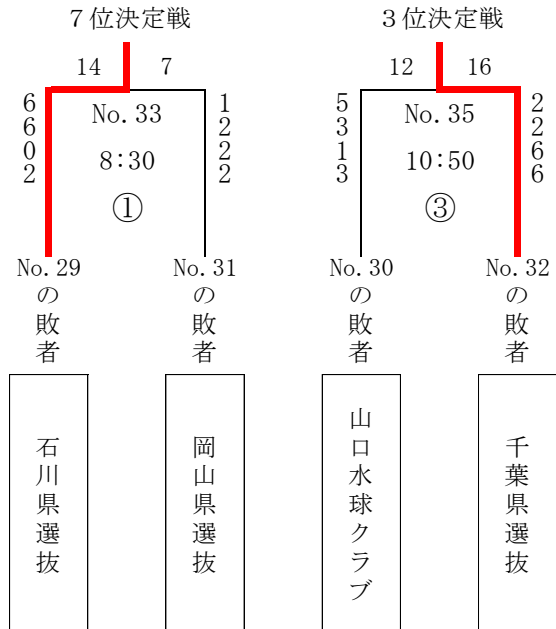

女子の部 組合せ(決勝トーナメント)

優勝

27日(水)

26日(火)

27日(水)

- 京都府選抜
- 神奈川県選抜
- 山口水球クラブ
- 石川県選抜
- 富山県選抜
- 岡山県選抜
- 高知県選抜
- 千葉県選抜

※No. は試合番号,
丸数字は当日の試合順