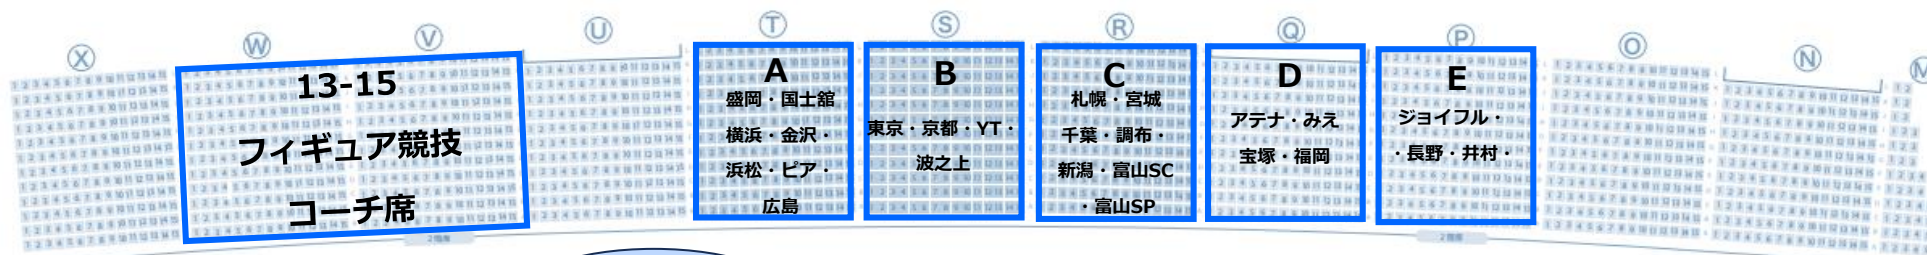

選手席 8/22(火)

← 選手入口

10-12フィギュア競技
コーチ席

クラブ関係者席