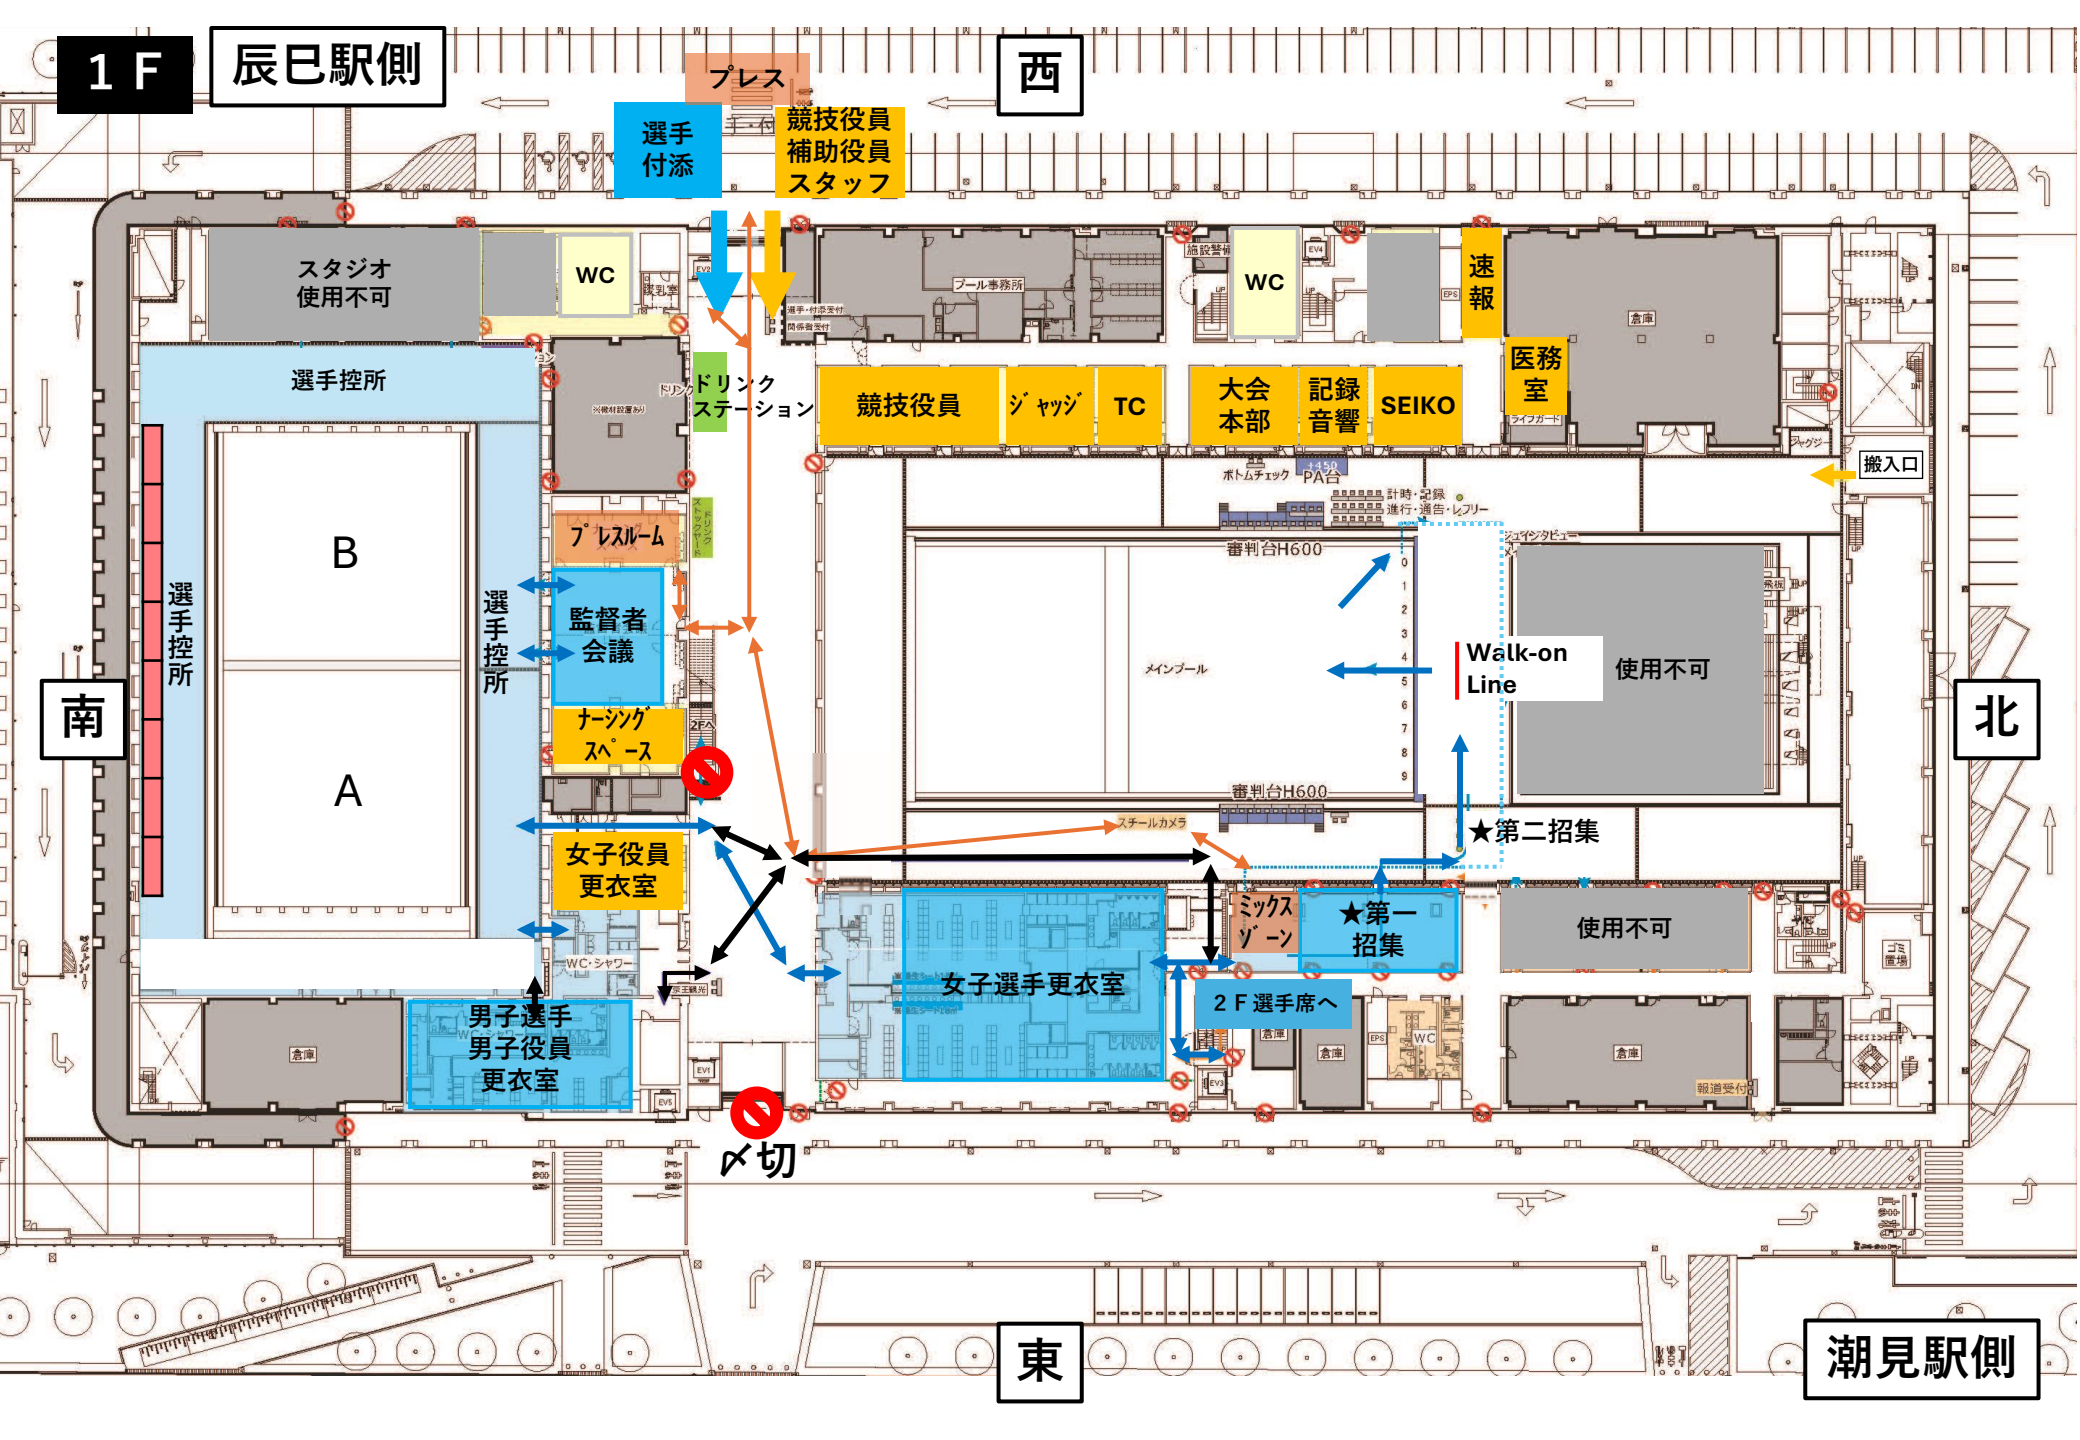

1F

辰巳駅側

西

プレス

選手付添

競技役員
補助役員
スタッフ

スタジオ
使用不可

WC

南

A

選手控所

選手控所

女子選手更衣室

ミックス
ゾーン

★第一招集

使用不可

男子選手
男子役員
更衣室

2F選手席へ

×切

東

潮見駅側

北

2 F

辰巳駅側

西

東