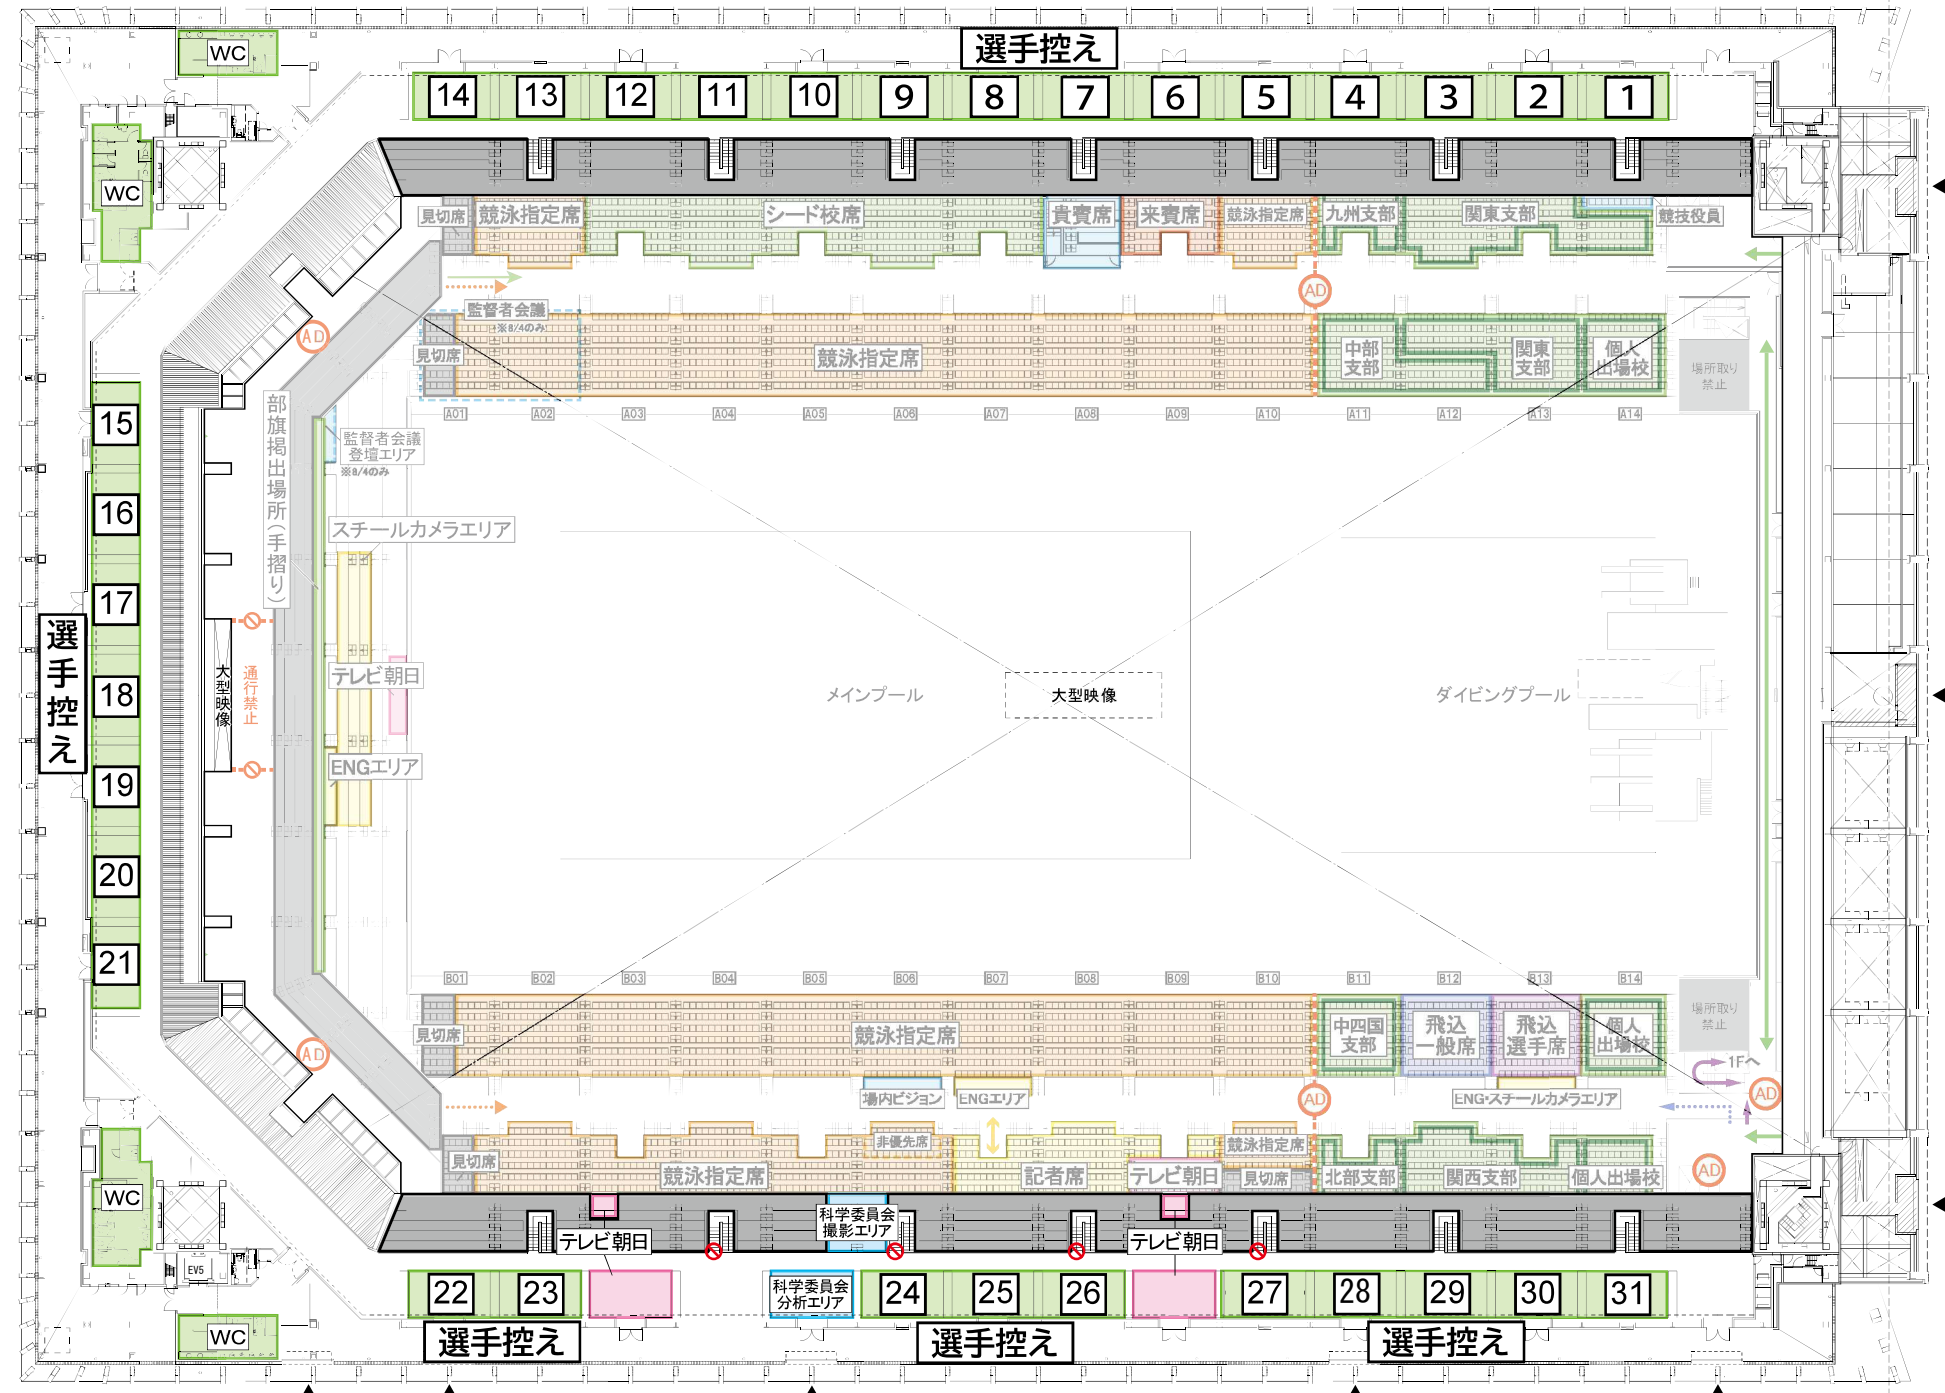

西

団体出場校控え場所

区分	支部	団体番号	団体名	ブロック
団体	九州	52001	福岡大	1
団体	九州	52033	鹿屋体育大	2
団体	九州	52055	九州共立大	3
団体	中部	49005	愛知大	4
団体	中部	49007	至学館大	4
団体	中部	49032	新潟医福大	5
団体	中部	49035	岐聖大	6
団体	中部	49046	東海学園大	7
団体	中部	49056	日本福祉大	7
団体	関東	48007	日本体育大	8
団体	関東	48023	慶應義塾大	9
団体	関東	48026	国土館大	10
団体	関東	48031	立教大	11
団体	関東	48040	筑波大	12
団体	関東	48041	青山学院大	13
団体	関東	48045	専修大	14
団体	関東	48059	東海大	15
団体	関東	48075	順天堂大	16
団体	関東	48132	山梨学院大	17
団体	関西	50001	大阪体育大学	18
団体	関西	50006	関西学院大	19
団体	関西	50007	武庫川女子大	20
団体	関西	50008	甲南大学	21
団体	関西	50022	天理大学	22
団体	関西	50023	関西大学	23
団体	関西	50030	立命館大	24
団体	中四国	51003	愛媛大	25
団体	中四国	51014	松山大学	25
団体	中四国	51007	岡山大学	26
団体	中四国	51009	広島大学	27
団体	中四国	51046	川崎医福大学	28
団体	北部	53065	東北学院大	29
団体	北部	53066	東北大	30
団体	北部	53071	北海道大	31
団体	北部	53095	弘前大	31

南

北

- 選手・付添(競泳)
- 選手退水(競泳)
- 選手・付添(飛込)
- 選手退水(飛込)
- 競技役員・補助役員・スタッフ
- 応援
- 報道
- 報道(スチールカメラのみ)
- 来賓
- 一般観客(競泳)
- 一般観客(飛込)
- 使用不可

東

4階