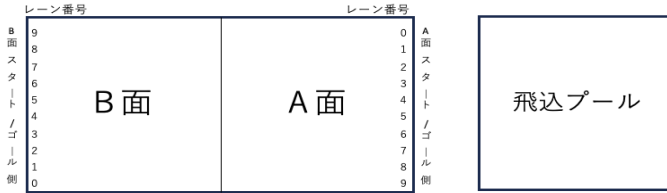

□-チケ <https://l-tike.com/sports/66swtac/>

イープラス <https://eplus.jp/swim/>

ぴあ <https://w.pia.jp/t/swim66-25m/>

■ 座席図面

※予選は女子A面、男子B面

※B決勝/決勝はすべてA面で実施

西側

東側

※表記以外にも販売エリアの一部に非売席がございます

■ チケット料金 (税込)

チケット種類		前売料金	当日料金	
通し券	予選-男子 Aブロック指定席	大人	¥8,000	前売り販売のみ
	B 決勝/決勝-自由席	中学生以下	¥3,000	前売り販売のみ
	予選-女子 Aブロック指定席	大人	¥8,000	前売り販売のみ
	B 決勝/決勝-自由席	中学生以下	¥3,000	前売り販売のみ
単日券	予選-男子 Aブロック指定	大人	¥2,500	¥2,900
		中学生以下	¥1,000	¥1,000
	予選-男子 Bブロック指定	大人	¥2,500	¥2,900
		中学生以下	¥1,000	¥1,000
	予選-女子 Aブロック指定	大人	¥2,500	¥2,900
		中学生以下	¥1,000	¥1,000
	予選-女子 Bブロック指定	大人	¥2,500	¥2,900
		中学生以下	¥1,000	¥1,000
B 決勝/決勝-自由席	大人	¥2,500	¥2,900	
	中学生以下	¥1,000	¥1,000	