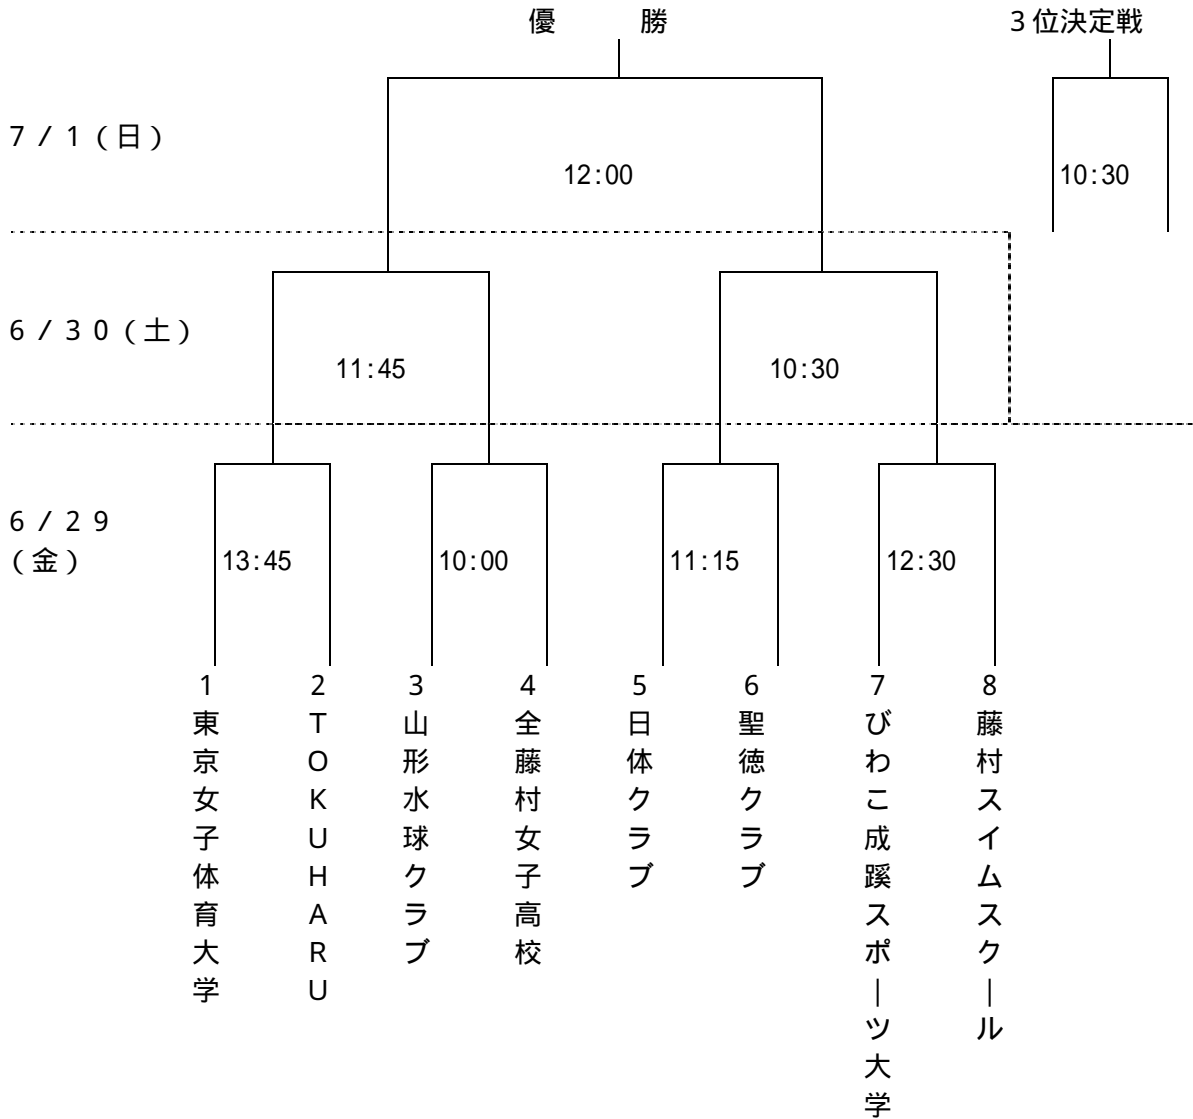

第24回(2007年度) 全国女子水球競技大会
組合せ及び競技日程

会場：東京体育館屋内プール [東京都渋谷区千駄ヶ谷1-17-1]

第1日目 [6月29日 (金)] 開場 9 : 0 0		第2日目 [6月30日 (土)] 開場 9 : 0 0	
10 : 0 0 ~	山形水球クラブ VS 全藤村女子高校	10 : 3 0 ~	の勝者 VS の勝者
11 : 1 5 ~	日体クラブ VS 聖徳クラブ	11 : 4 5 ~	の勝者 VS の勝者
12 : 3 0 ~	びわこ成蹊スポーツ大学 VS 藤村スイムスクール	第3日目 [7月 1日 (日)] 開場 9 : 0 0	
13 : 4 5 ~	東京女子体育大学 VS TOKUHARU	10 : 3 0 ~	の敗者 VS の敗者
		12 : 0 0 ~	の勝者 VS の勝者

本会場公式練習時間帯： 6月28日(木) 17:00~20:00
6月30日(土) 競技終了後(16:00予定)~19:00