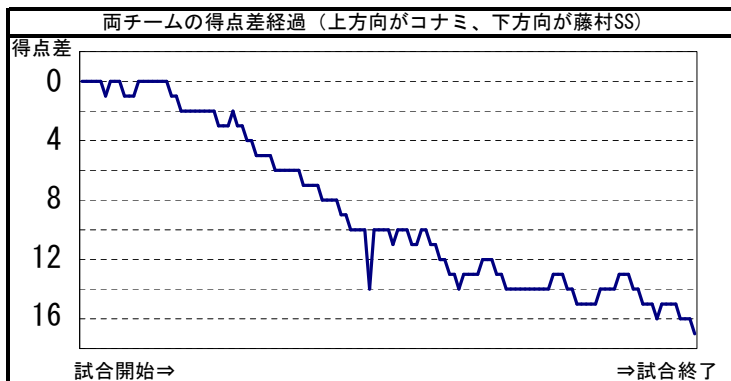

コナミ	2	1	4	4
藤村SS	5	8	8	7

11
28

コナミ			シュート数&得点数							パーソナル ファール		
No	氏名	学年	ミドル シュート	5m シュート	フロ-ター シュート	カットイン シュート	カウ-ター アタック	パ-ワー プレー	ペ-ナルティ シュート	合計	誘発	損失
①	西 千鶴											
2	井窪 愛生							1		1	1	
3	秋月 彩也佳		1	0		1				3		
4	水野 成美		2	5					2	9	2	1
5	枝松 美紀				1					1	2	
6	細川 奈央		1	1						2		1
7	木村 友紀											
8	水野 会予		3							3	1	2
9	宮本 梨沙										1	1
10	橋口 明希											
11	橋本 佳奈		2			1		1		4	1	1
12	荒木 早絵											
13	古市 美晴											
チーム合計			9	7	1	2	0	2	2	23	8	6(0)

( ) 内はチームファール数

藤村SS			シュート数&得点数							パーソナル ファール		
No	氏名	学年	ミドル シュート	5m シュート	フロ-ター シュート	カットイン シュート	カウ-ター アタック	パ-ワー プレー	ペ-ナルティ シュート	合計	誘発	損失
1	松川 葵											1
2	落合 由佳					1	1			2		1
3	岡村 幸		3				5			8		1
4	鈴木 あやみ		1		4		2	1		8		
⑤	吉田 奈央				1				1	2	3	2
6	山崎 茜				1		2	1		4	1	1
7	宇田川 佑里子						6	1		7	1	
8	塚西 文香		3							3	1	
9	加藤 蓉子		1		1		1	1		4		1
10	保見 万里											
11	有賀 文子											
12	田中 佳奈子							1		1		1
13	井野 亜子						2			2		1
チーム合計			8	0	7	1	19	5	1	41	6	9(0)

( ) 内はチームファール数

ゴールキーパーのシュートセーブ			ゴールに飛んだシュート数&ゴールキーパーセーブ数							セーブ率	
			ミドル	5m	フロ-ター	カットイン	カウ-ター	パ-ワー	ペ-ナルティ	合計	
1	西 千鶴		8		5		17	4	1	35	20%
1	松川 葵		1	6					2	9	22%
13	井野 亜子		1		1	1		2		5	20%

コナミの攻撃プロフィール					
	1P	2P	3P	4P	計
攻撃回数	14	16	16	16	62
シュート数	3	6	8	6	23
得点	2	1	4	4	11

藤村SSの攻撃プロフィール					
	1P	2P	3P	4P	計
攻撃回数	15	13	17	20	65
シュート数	10	8	10	13	41
得点	5	8	8	7	28