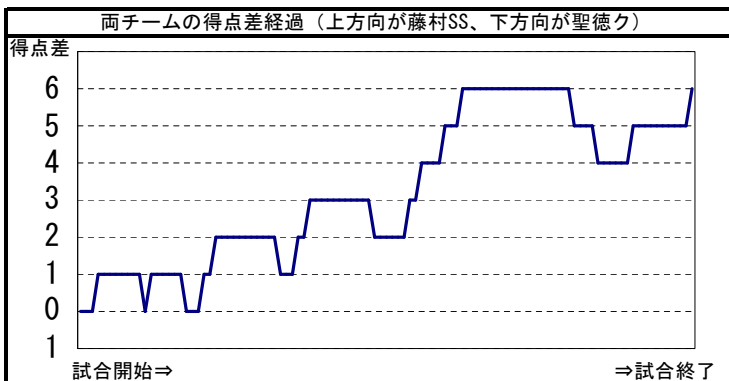

藤村SS	4	2	4	2
聖徳ク	2	2	0	2

12
6

藤村SS			シュート数&得点数						パーソナル ファール			
No	氏名	学年	ミドル シュート	5m シュート	フロッター シュート	カットイン シュート	カウンター アタック	パワー プレー	ペナルティ シュート	合計	誘発	損失
1	松川 葵											
2	落合 由佳		0			2				2		1
3	岡村 幸		1				1			2		2
4	鈴木 あやみ		1							1	1	
⑤	吉田 奈央		1							1	1	
6	山崎 茜		0		0		1			1		1
7	宇田川 佑里子		2				2			4		
8	塚西 文香											2
9	加藤 蓉子		0			1		0		1		
10	保見 万里			0						0		
11	有賀 文子											
12	田中 佳奈子		0							0		1
13	井野 亜子		0							0		
チーム合計			18	0	0	4	4	0	0	29	2	7(0)

( ) 内はチームファール数

聖徳ク			シュート数&得点数						パーソナル ファール			
No	氏名	学年	ミドル シュート	5m シュート	フロッター シュート	カットイン シュート	カウンター アタック	パワー プレー	ペナルティ シュート	合計	誘発	損失
①	富山 薫美子											
2	河崎 茉里											
3	斉藤 美奈都		0				2	1		3	1	
4	榎田 紘子		0	0						0	1	
5	藤野 真奈美		1	1		1		0		3	2	1
6	西尾 彩香				0			0		0	2	
7	池田 裕紀子											
8	清水 ひかり			0			0			0	1	
9	遊佐 千尋		0							0		1
10	藤井 夏望											
11	池田 佳寿美						0			0		
12	杉田 美咲											
13	山本 ちなみ											
チーム合計			12	1	0	1	4	3	0	27	7	2(0)

( ) 内はチームファール数

ゴールキーパーのシュートセーブ			ゴールに飛んだシュート数&ゴールキーパーセーブ数						セーブ率		
No	氏名	学年	ミドル	5m	フロッター	カットイン	カウンター	パワー	ペナルティ	合計	セーブ率
1	松川 葵		6	3		0	1	1		11	65%
1	富山 薫美子		7		1	0	0			8	40%

藤村SSの攻撃プロフィール					
	1P	2P	3P	4P	計
攻撃回数	13	12	11	12	48
シュート数	8	9	6	6	29
得点	4	2	4	2	12

聖徳クの攻撃プロフィール					
	1P	2P	3P	4P	計
攻撃回数	12	14	12	15	53
シュート数	9	6	6	6	27
得点	2	2	0	2	6