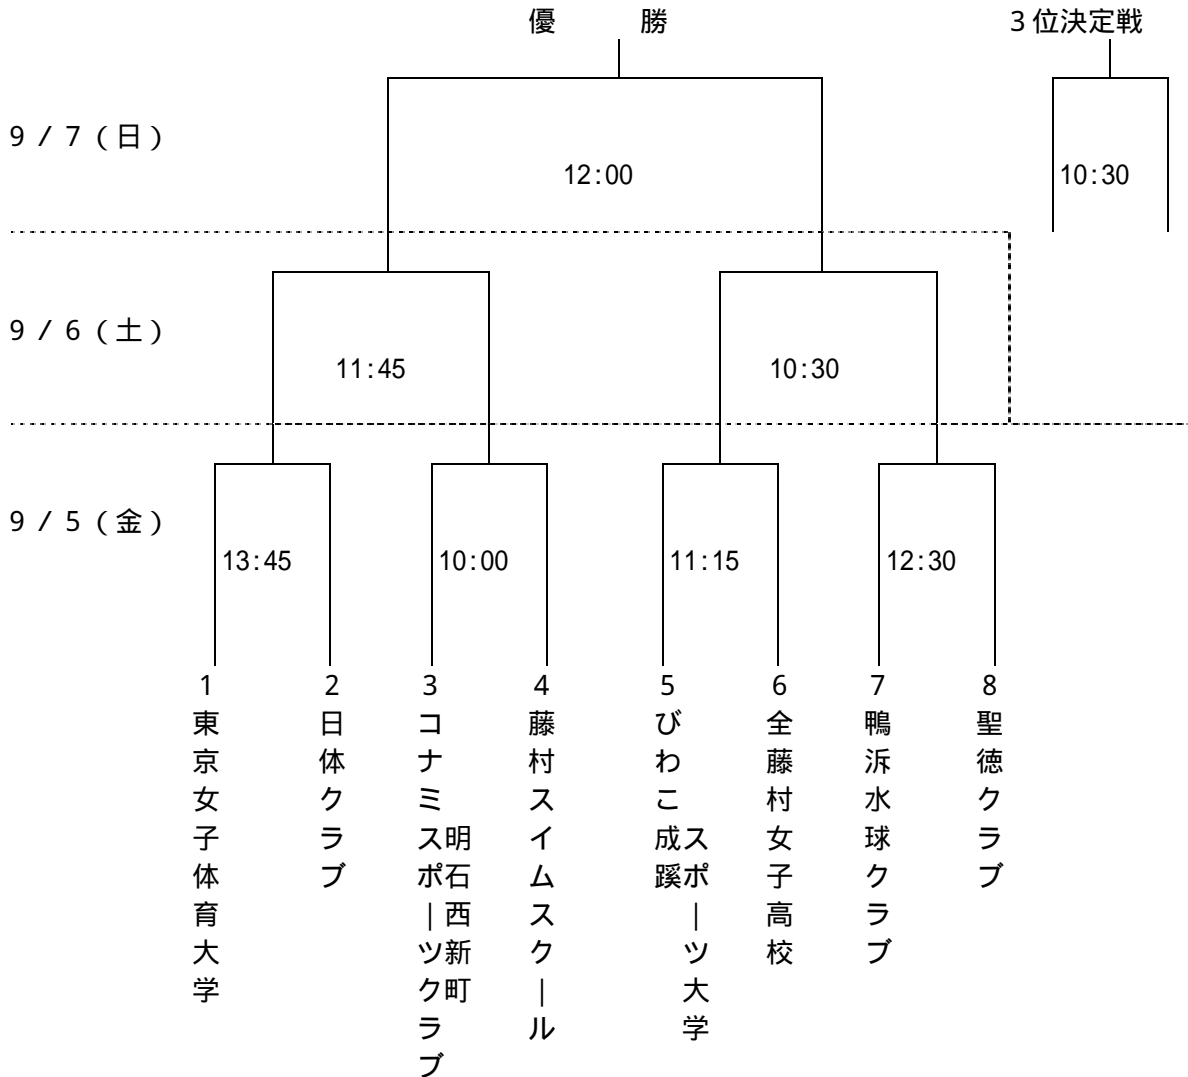

第25回(2008年度) 全国女子水球競技大会
組合せ及び競技日程

会場：尼崎スポーツの森プール [兵庫県尼崎市扇町14-1]

第1日目 [9月5日 (金)] 開場 9 : 0 0		第2日目 [9月6日 (土)] 開場 9 : 0 0	
10 : 0 0 ~	コナミス明石西新町 VS 藤村スイムスクール	10 : 3 0 ~	の勝者 VS の勝者
11 : 1 5 ~	びわこ成蹊 ツ大学 VS 全藤村女子高校	11 : 4 5 ~	の勝者 VS の勝者
12 : 3 0 ~	鴨浜水球クラブ VS 聖徳クラブ	第3日目 [9月7日 (日)] 開場 9 : 0 0	
13 : 4 5 ~	東京女子体育大学 VS 日体クラブ	10 : 3 0 ~	の敗者 VS の敗者
		12 : 0 0 ~	の勝者 VS の勝者

本会場公式練習時間帯： 9月4日(木) 17:00~20:00
9月6日(土) 競技終了後(16:00予定)~19:00