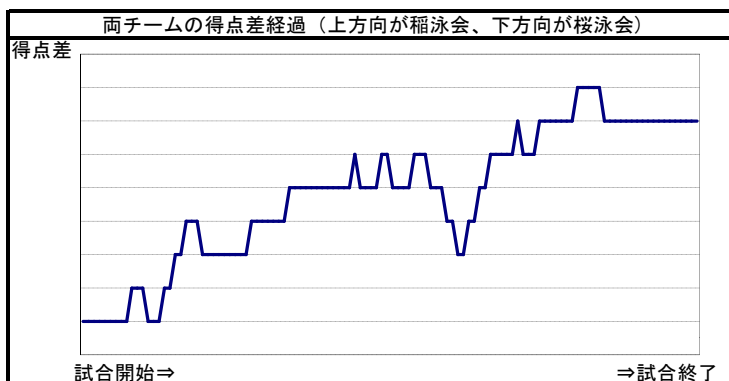

稲泳会	5	3	6	1
桜泳会	2	2	4	1

15
9

稲泳会			シュート数&得点数						パーソナル ファール								
No	氏名	学年	ミドル シュート	5m シュート	フロター シュート	カットイン シュート	カウンター アタック	パワー プレー	ペナルティ シュート	合計	誘発	損失					
1	棚村 英行											1					
2	醍醐 裕也					2	1	3	1	5	2	2					
3	木下 智貴		3	2	1	0				5	2	2					
4	木村 豪孝							1	1	1	1	2					
⑤	若松 弘樹				4	1	3	2	3	2	10	5					
6	飯塚 哲司																
7	江崎 大地		2	0			1	1	4	1	7	2					
8	近藤 祐貴							2	2	2	2	2					
9	原 欣宏							1	0	1	1	0					
10	利川 悦久		1	0						1	1	0					
11	吉田 耕平		1	0				1	1	2	1	1					
12	竹内 駿平							1	0	1	1	0					
13	和田 直樹																
チーム合計			7	2	1	0	4	7	4	16	8	0	0	35	15	0	10(0)

( ) 内はチームファール数

桜泳会			シュート数&得点数						パーソナル ファール									
No	氏名	学年	ミドル シュート	5m シュート	フロター シュート	カットイン シュート	カウンター アタック	パワー プレー	ペナルティ シュート	合計	誘発	損失						
1	加藤 久晃																	
②	秋月 亨太		1	0	1	0	1	0	2	1	6	1						
3	目野 和音																	
4	玉田 恭平																	
5	山脇 秀一		1	0	1	0			1	1	4	1						
6	南 一誠			2	1			1	1	5	1	4						
7	藤 宏典					1	1	1	0	1	3	2						
8	樺島 政志																	
9	関口 紀明			1	1			1	1	0	3	2						
10	山田 麻央		1	0			2	0	1	0	4	0						
11																		
12																		
13																		
チーム合計			3	0	5	2	0	5	1	4	2	11	4	0	0	28	9	0(0)

( ) 内はチームファール数

ゴールキーパーのシュートセーブ			ゴールに飛んだシュート数&ゴールキーパーセーブ数						セーブ率			
No	氏名	学年	ミドル	5m	フロター	カットイン	カウンター	パワー	ペナルティ	合計	セーブ率	
1	棚村 英行		1	1	3	1	4	3	2	0	9	53%
1	加藤 久晃		3	1	2	1	6	2	4	12	35%	

稲泳会の攻撃プロフィール					
	1P	2P	3P	4P	計
攻撃回数	15	11	11	13	50
シュート数	12	7	8	7	34
得点	5	3	6	1	15

桜泳会の攻撃プロフィール					
	1P	2P	3P	4P	計
攻撃回数	16	16	14	15	61
シュート数	5	8	8	7	28
得点	2	2	4	1	9