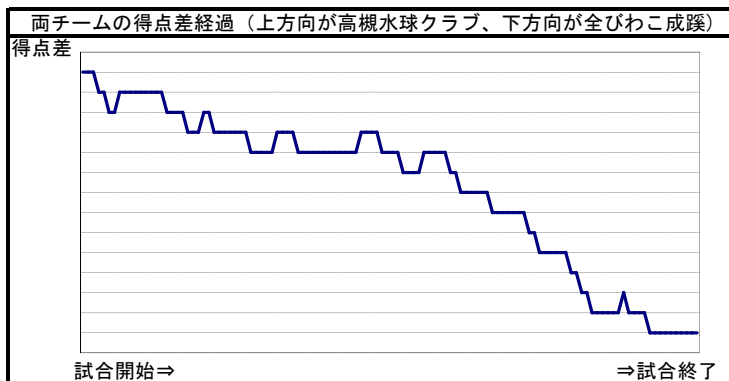

高槻水球クラブ	2	2	1	1
全びわこ成蹊	5	3	6	5

6
19

高槻水球クラブ			シュート数&得点数						合計	パーソナル ファール										
No	氏名	学年	ミドル シュート	5m シュート	フロッター シュート	カットイン シュート	カウンター アタック	パワー プレー		ペナルティ シュート	誘発	損失								
1	沼崎 未希																			
2	平子 幸																			
3	木下 知香		1	0						1	0									
4	西川 麻利奈		1	0	1	0	1	1	2	2	3									
5	山田 亜沙美							2	1		1									
6	大貫 那知子		1	0	1	0	4	2		6	2									
7	宮崎 祐美			1	0			1	0	2	0									
8	中村 南海子																			
9	吉岡 真智																			
10	西窪 彩恵										2									
⑪	川崎 のぞみ		1	0						1	0									
12																				
13																				
チーム合計			4	0	1	0	2	0	5	3	1	0	5	3	0	0	18	6	4	4(0)

( ) 内はチームファール数

全びわこ成蹊			シュート数&得点数						合計	パーソナル ファール										
No	氏名	学年	ミドル シュート	5m シュート	フロッター シュート	カットイン シュート	カウンター アタック	パワー プレー		ペナルティ シュート	誘発	損失								
1	西川 裕香子		1	0						1	0									
2	本田 小晴		2	2				2	2	4	4									
3	津守 杏映		3	0		1	1	4	3	9	5									
4	木村 陽子		1	0				1	1	2	1									
5	大崎 麻理		1	1						1	1									
⑥	西村 美菜							1	1	1	1									
7	今田 千沙都					1	0	1	1	2	1									
8	多田 万里子							1	1	1	1									
9	内海 沙織		1	0		3	1	1	1	5	2									
10	斎藤 麻亜衣		1	0		1	1			2	1									
11	枝松 美紀					1	0			1	0									
12	亀井 美沙		2	0				1	1	3	1									
13	瀧川 侑香				2	0	1	0	1	4	1									
チーム合計			12	3	0	0	2	0	8	3	10	9	4	4	0	0	36	19	4	4(0)

( ) 内はチームファール数

ゴールキーパーのシュートセーブ			ゴールに飛んだシュート数&ゴールキーパーセーブ数						合計	セーブ率					
No	氏名	学年	ミドル	5m	フロッター	カットイン	カウンター	パワー			ペナルティ				
1	沼崎 未希		5	2	1	1	5	2	10	1	4	0	25	6	24%
1	西川 裕香子		1	1	1	2	2	4	1	1	4	1	13	7	54%

高槻水球クラブの攻撃プロフィール

	1P	2P	3P	4P	計
攻撃回数	14	13	15	14	56
シュート数	4	6	4	4	18
得点	2	2	1	1	6

全びわこ成蹊の攻撃プロフィール

	1P	2P	3P	4P	計
攻撃回数	16	14	15	14	59
シュート数	10	6	11	9	36
得点	5	3	6	5	19