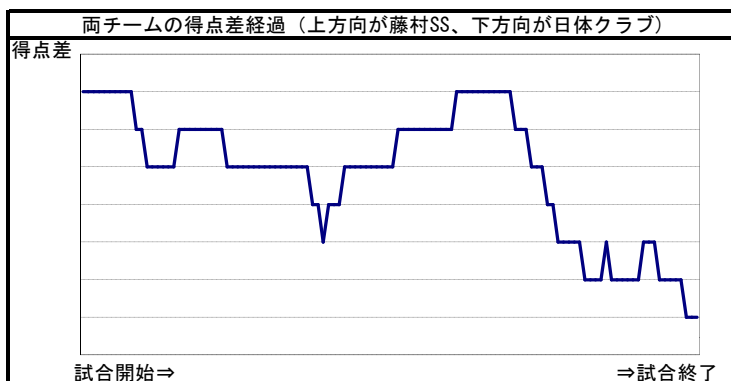

藤村SS	1	2	2	2
日体クラブ	2	3	2	6

7
13

藤村SS			シュート数&得点数							パーソナル ファール					
No	氏名	学年	ミドル シュート	5m シュート	フロッター シュート	カットイン シュート	カンター アタック	パワー プレー	ペナルティ シュート	合計	誘発	損失			
1	松川 葵														
2	落合 由佳							1	1	1		1			
3	岡村 幸					1	1			1		1			
4	鈴木 あやみ							1	0	1		1			
⑤	吉田 奈央		1	0	5	1				6	2	1			
6	忽那 静香										1				
7	宇田川佑里子		1	0						1	2	2			
8	中野 由美		5	0	2	2		1	0	1	1	1			
9	加藤 蓉子		1	0	1		1	0		3	1				
10	名古 亜理紗											1			
11	塚西 文香										1				
12	田中 佳奈子					1	1			1					
13	黒岩 香菜														
チーム合計			8	0	3	2	7	1	2	2	3	1	25	7	8(0)

( ) 内はチームファール数

日体クラブ			シュート数&得点数							パーソナル ファール								
No	氏名	学年	ミドル シュート	5m シュート	フロッター シュート	カットイン シュート	カンター アタック	パワー プレー	ペナルティ シュート	合計	誘発	損失						
1	三浦 里佳子											1						
2	松田 綾映																	
3	植木 いずみ		1	1						1								
4	大島 千佳				1	0		2	1	3		2						
⑤	曲山 紫乃		2	2	1	0		1	1	6	2							
6	西原 明日美																	
7	大川原さや香		2	1		1	1			4	2							
8	小川 沙希		4	1	1	0		1	1	7		1						
9	須藤 由貴																	
10	小椋 佳代子		1	0						1	1	1						
11	水野 成美		2	0	1	1	0	1	1	5	3	2						
12																		
13	浦田 直子																	
チーム合計			12	5	2	0	3	1	3	1	1	5	4	1	27	13	8	7(0)

( ) 内はチームファール数

ゴールキーパーのシュートセーブ			ゴールに飛んだシュート数&ゴールキーパーセーブ数							セーブ率			
No	氏名	学年	ミドル	5m	フロッター	カットイン	カンター	パワー	ペナルティ	合計	セーブ率		
1	松川 葵		8	3	1	2	1	2	1	0	20	35%	
1	三浦 里佳子		4	4	2	0	3	2	0	1	0	13	46%

藤村SSの攻撃プロフィール					
	1P	2P	3P	4P	計
攻撃回数	10	14	16	15	55
シュート数	5	9	6	5	25
得点	1	2	2	2	7

日体クラブの攻撃プロフィール					
	1P	2P	3P	4P	計
攻撃回数	14	15	14	14	57
シュート数	7	5	6	9	27
得点	2	3	2	6	13